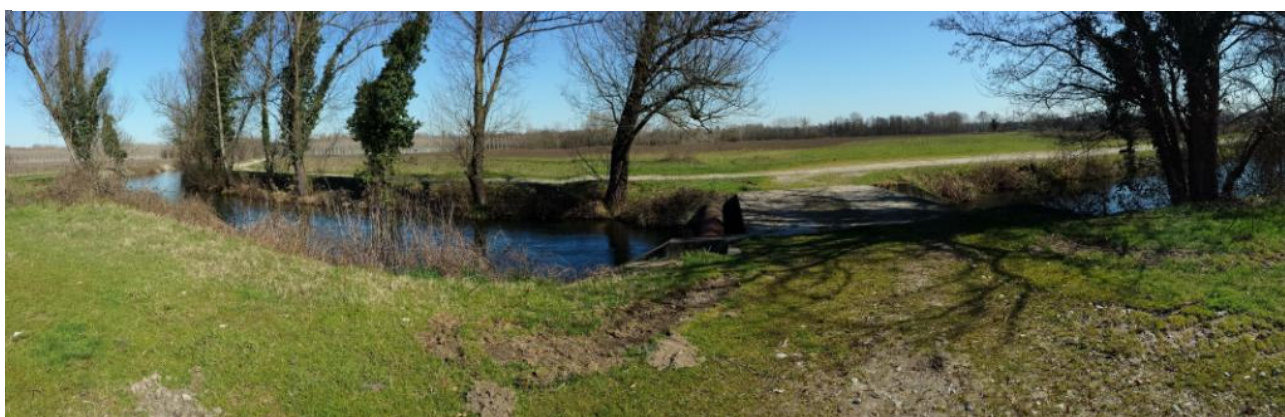

DOCUMENTAZIONE FOTOGRAFICA LOTTO 4a

dettaglio 13 fosso irriguo a margine del lotto e a valle del Naviglio Sforzesco

dettaglio 14 opere di ingegneria idraulica per l'irrigazione dei campi

dettaglio 18 canale irriguo d'epoca a monte del lotto 4a

panoramica 54 attraversamento carrabile su Roggia Negra, a lato opere idrauliche per irrigazione dei campi

panoramica 55 vista generale del seminativo 4a, sui lati il fosso irriguo a margine

panoramica 58 vista generale del seminativo 4a, in primo piano Roggia Negra e Strada carrabile di servizio