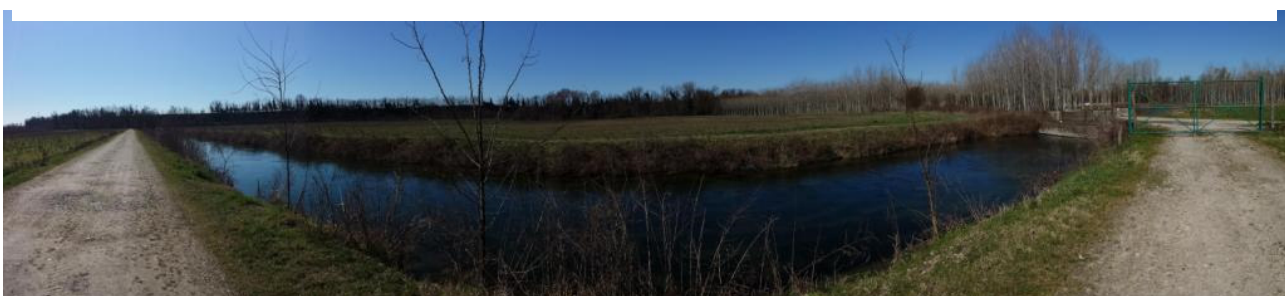

DOCUMENTAZIONE FOTOGRAFICA LOTTO 4a

dettaglio 13 fosso irriguo a margine del lotto e a valle del Naviglio Sforzesco

dettaglio 14 opere di ingegneria idraulica per l'irrigazione dei campi

dettaglio 18 canale irriguo d'epoca a monte del lotto 4a

tel / fax 0322 87879 –www.structurapiu.it

telefono mobile 348 9280086 e-mail adriano@structurapiu.it

dettaglio 22 fossa irrigua a valle del Naviglio Sforzesco

dettaglio 23 fossa irrigua a margine del lotto e a valle del Naviglio Sforzesco

panoramica 54 attraversamento carrabile su Roggia Negra, a lato opere idrauliche per irrigazione dei campi

panoramica 55 vista generale del seminativo 4a, sui lati il fosso irriguo a margine

panoramica 58 vista generale del seminativo 4a, in primo piano Roggia Negra e Strada carrabile di servizio