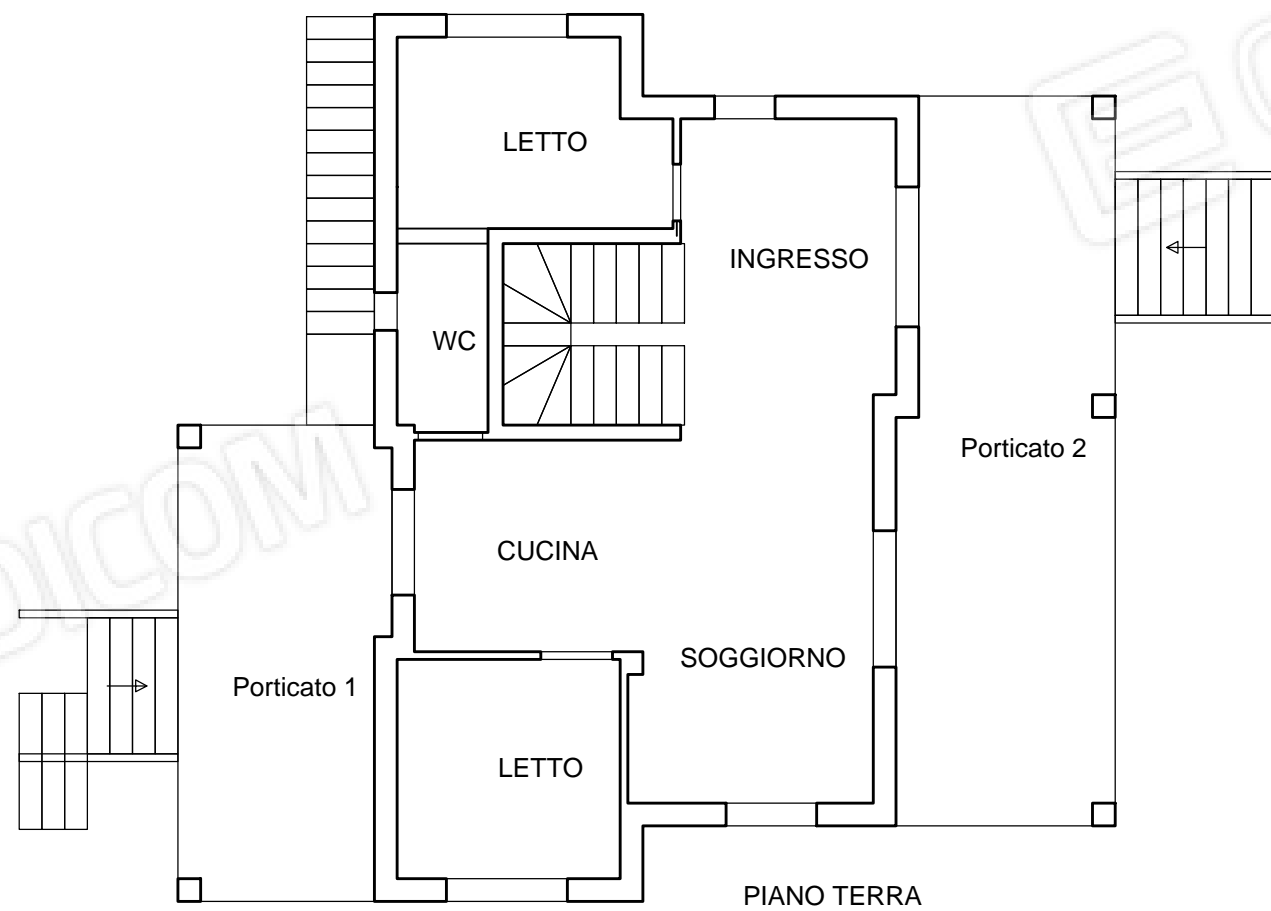

Esterno edificio "Abitazione A"

CTU - Dott. Ing. Vito SCIRUICCHIO

N.R.G.E. 717/2014 - LOTTO 1

s.c. Commisso, Polignano a Mare (BA)

TAVOLA 1/6

DATA: 25/01/2016

0 m 5 m 10 m

"Abitazione A" - Ingresso

"Abitazione A" - Servizi igienici

"Abitazione A" - Esterno

"Abitazione A" - Q.E. Generale

"Abitazione A" - Cucina

"Abitazione A" - Stanza al piano interrato

"Abitazione A" - Particolare copertura

CTU - Dott. Ing. Vito SCIRUICCHIO