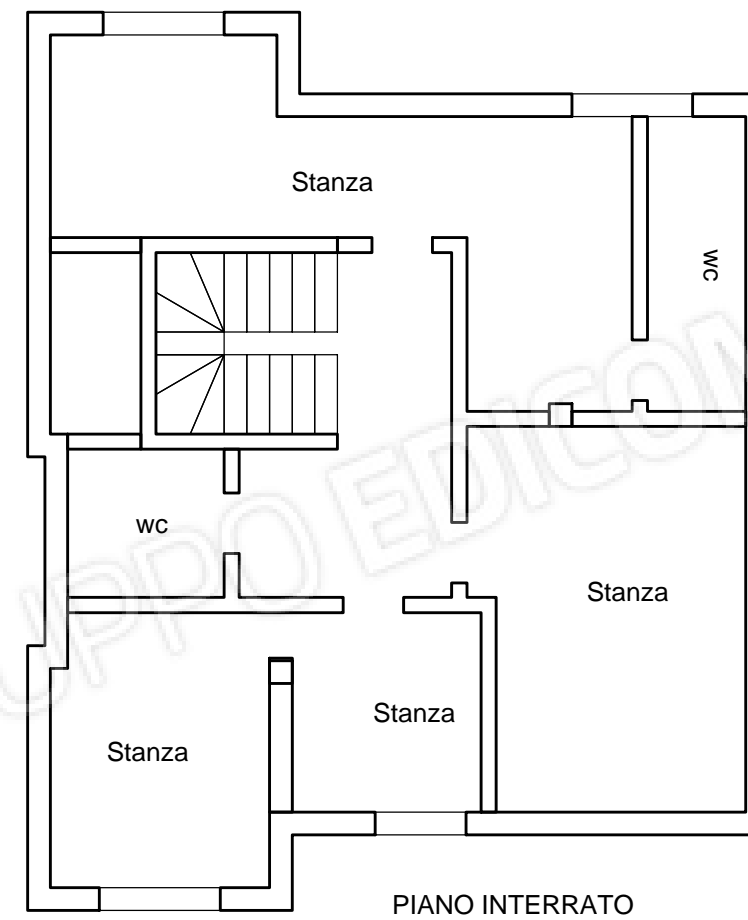

Esterno edificio "Abitazione A"

CTU - Dott. Ing. Vito SCIRUICCHIO

N.R.G.E. 717/2014 - LOTTO 1

s.c. Commisso, Polignano a Mare (BA)

TAVOLA 1/6

DATA: 25/01/2016

0 m 5 m 10 m

"Abitazione A" - Ingresso

"Abitazione A" - Servizi igienici

"Abitazione A" - Esterno

"Abitazione A" - Q.E. Generale

"Abitazione A" - Cucina

"Abitazione A" - Stanza al piano interrato

"Abitazione A" - Particolare copertura

CTU - Dott. Ing. Vito SCIRUICCHIO