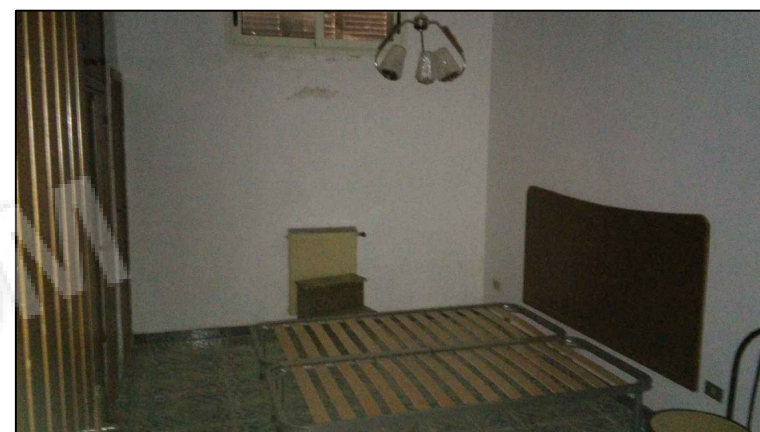

"Abitazione A" - Stanza al piano interrato