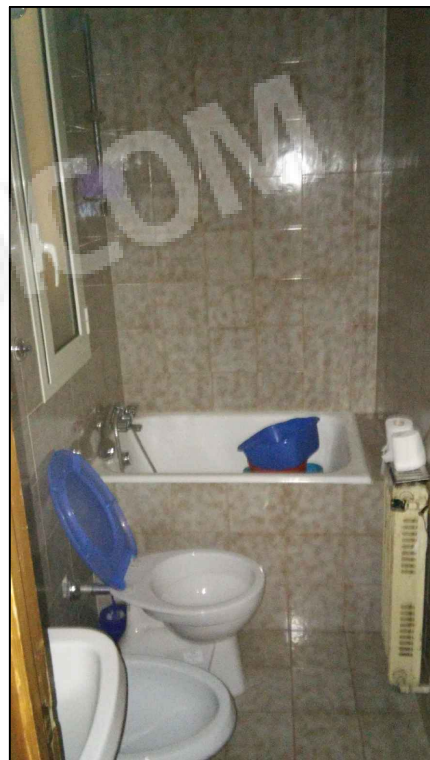

Esterno edificio "Abitazione A"

CTU - Dott. Ing. Vito SCIRUICCHIO

N.R.G.E. 717/2014 - LOTTO 1

s.c. Commisso, Polignano a Mare (BA)

TAVOLA 1/6

DATA: 25/01/2016

0 m 5 m 10 m

"Abitazione A" - Ingresso