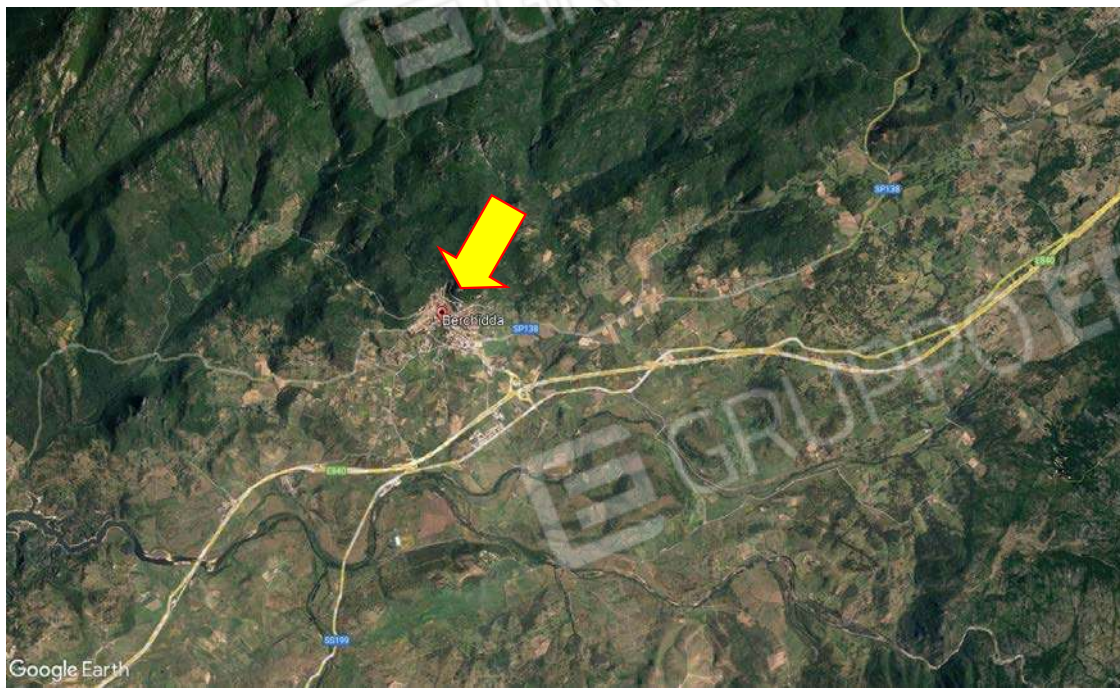

DOCUMENTAZIONE FOTOGRAFICA
RIGUARDANTE L'IMMOBILE SITO IN COMUNE DI BERCHIDDA
VIA NAPOLI N.1

VISTA DA GOOGLE 1