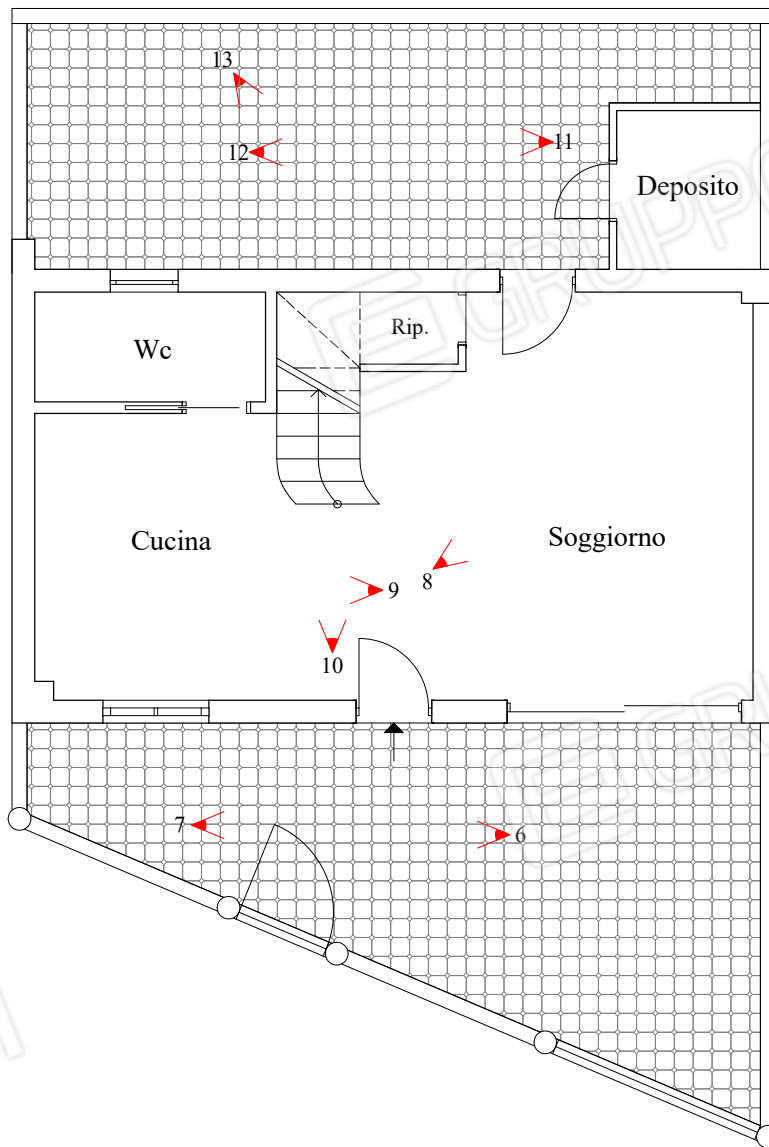

ALLEGATO 6

- Documentazione fotografica -

Foto 1: Inquadramento territoriale complesso residenziale "Harbour Club"
Località Cannitello Via Fontana Vecchia Villa San Giovanni

Foto 2: Sovrapposizione inquadramento territ./stralcio catastale foglio B/4 part. 882

CONO OTTICO

PIANTA VILLETTA

Piano terra

Foglio B/4 P.1la 882 Sub 2

5

3

4

Appartamento oggetto di pignoramento

Foto 9: Vista cucina villetta

Foto 10: Vista scala interna – piano terra villetta

Foto 11: Vista cortile villetta - lato retrostante

Foto 12: Vista cortile e deposito villetta - lato retrostante

CONO OTTICO