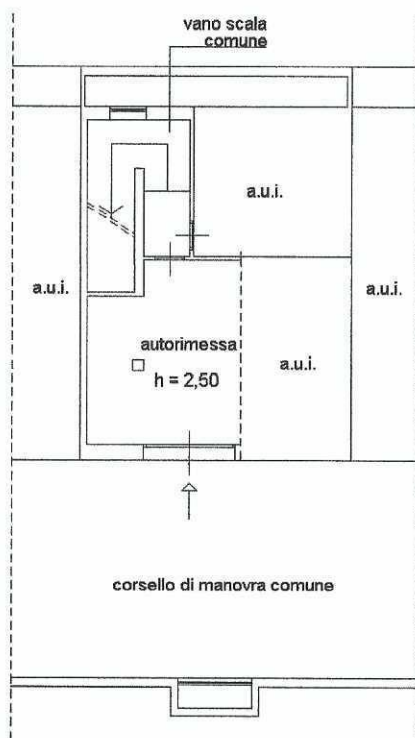

Sezione:

Foglio: 10

Particella: 9702

Subalterno: 10

Compilata da:

Mazzetti Adriano

Iscritto all'albo:

Geometri

Prov. Varese

N. 2502

Scheda n. 1

Scala 1:200

PIANO INTERRATO

Ultima planimetria in atti

Data: 28/10/2023 - n. T626 - Richiedente: BSCSCR64H20D869V

Totale schede: 1 - Formato di acquisizione: A4(210x297) - Formato stampa richiesto: A4(210x297)