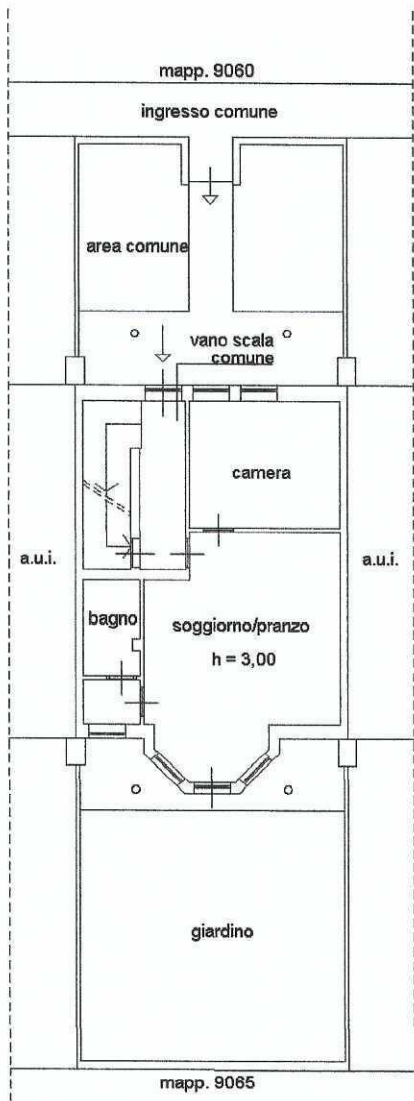

Identificativi Catastali:

Sezione:

Foglio: 10

Particella: 9702

Subalterno: 5

Compilata da:
Mazzetti Adriano

Iscritto all'albo:
Geometri

Prov. Varese

N. 2502

Scheda n. 1

Scala 1:200

PIANO TERRENO

PIANO INTERRATO

Ultima planimetria in atti

Catasto dei Fabbricati - Situazione al 28/10/2023 - Comune di CARDANO AL CAMPO(B754) - < Foglio 10 - Particella 9702 - Subalterno 5 >
VIA DELLE BIOLLE n. 19 Piano S1-T

Sezione:

Foglio: 10

Particella: 9702

Subalterno: 10

Compilata da:

Mazzetti Adriano

Iscritto all'albo:

Geometri

Prov. Varese

N. 2502

Scheda n. 1

Scala 1:200

PIANO INTERRATO

Ultima planimetria in atti

Data: 28/10/2023 - n. T626 - Richiedente: BSCSCR64H20D869V

Totale schede: 1 - Formato di acquisizione: A4(210x297) - Formato stampa richiesto: A4(210x297)