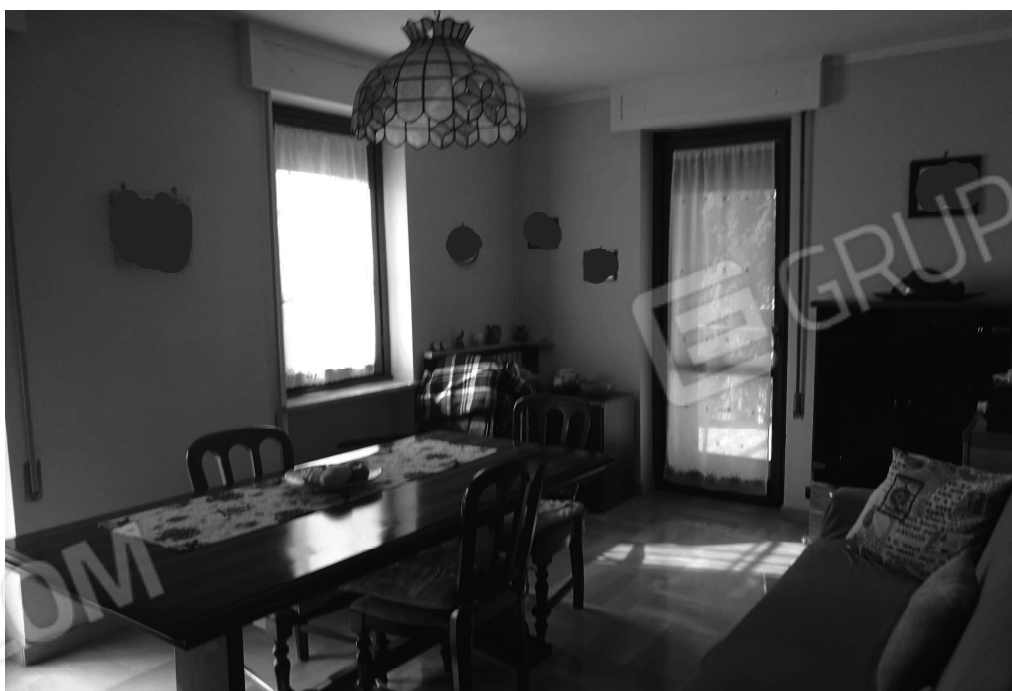

## Vista dal Satellite

A handwritten signature in black ink, appearing to be 'R. Massone'.

Interno appartamento piano terra

A handwritten signature in black ink, appearing to be "R. Massone".

A handwritten signature in black ink, appearing to be "R. Massone".

Interno appartamento primo piano

Voghera, 14 Marzo 2023