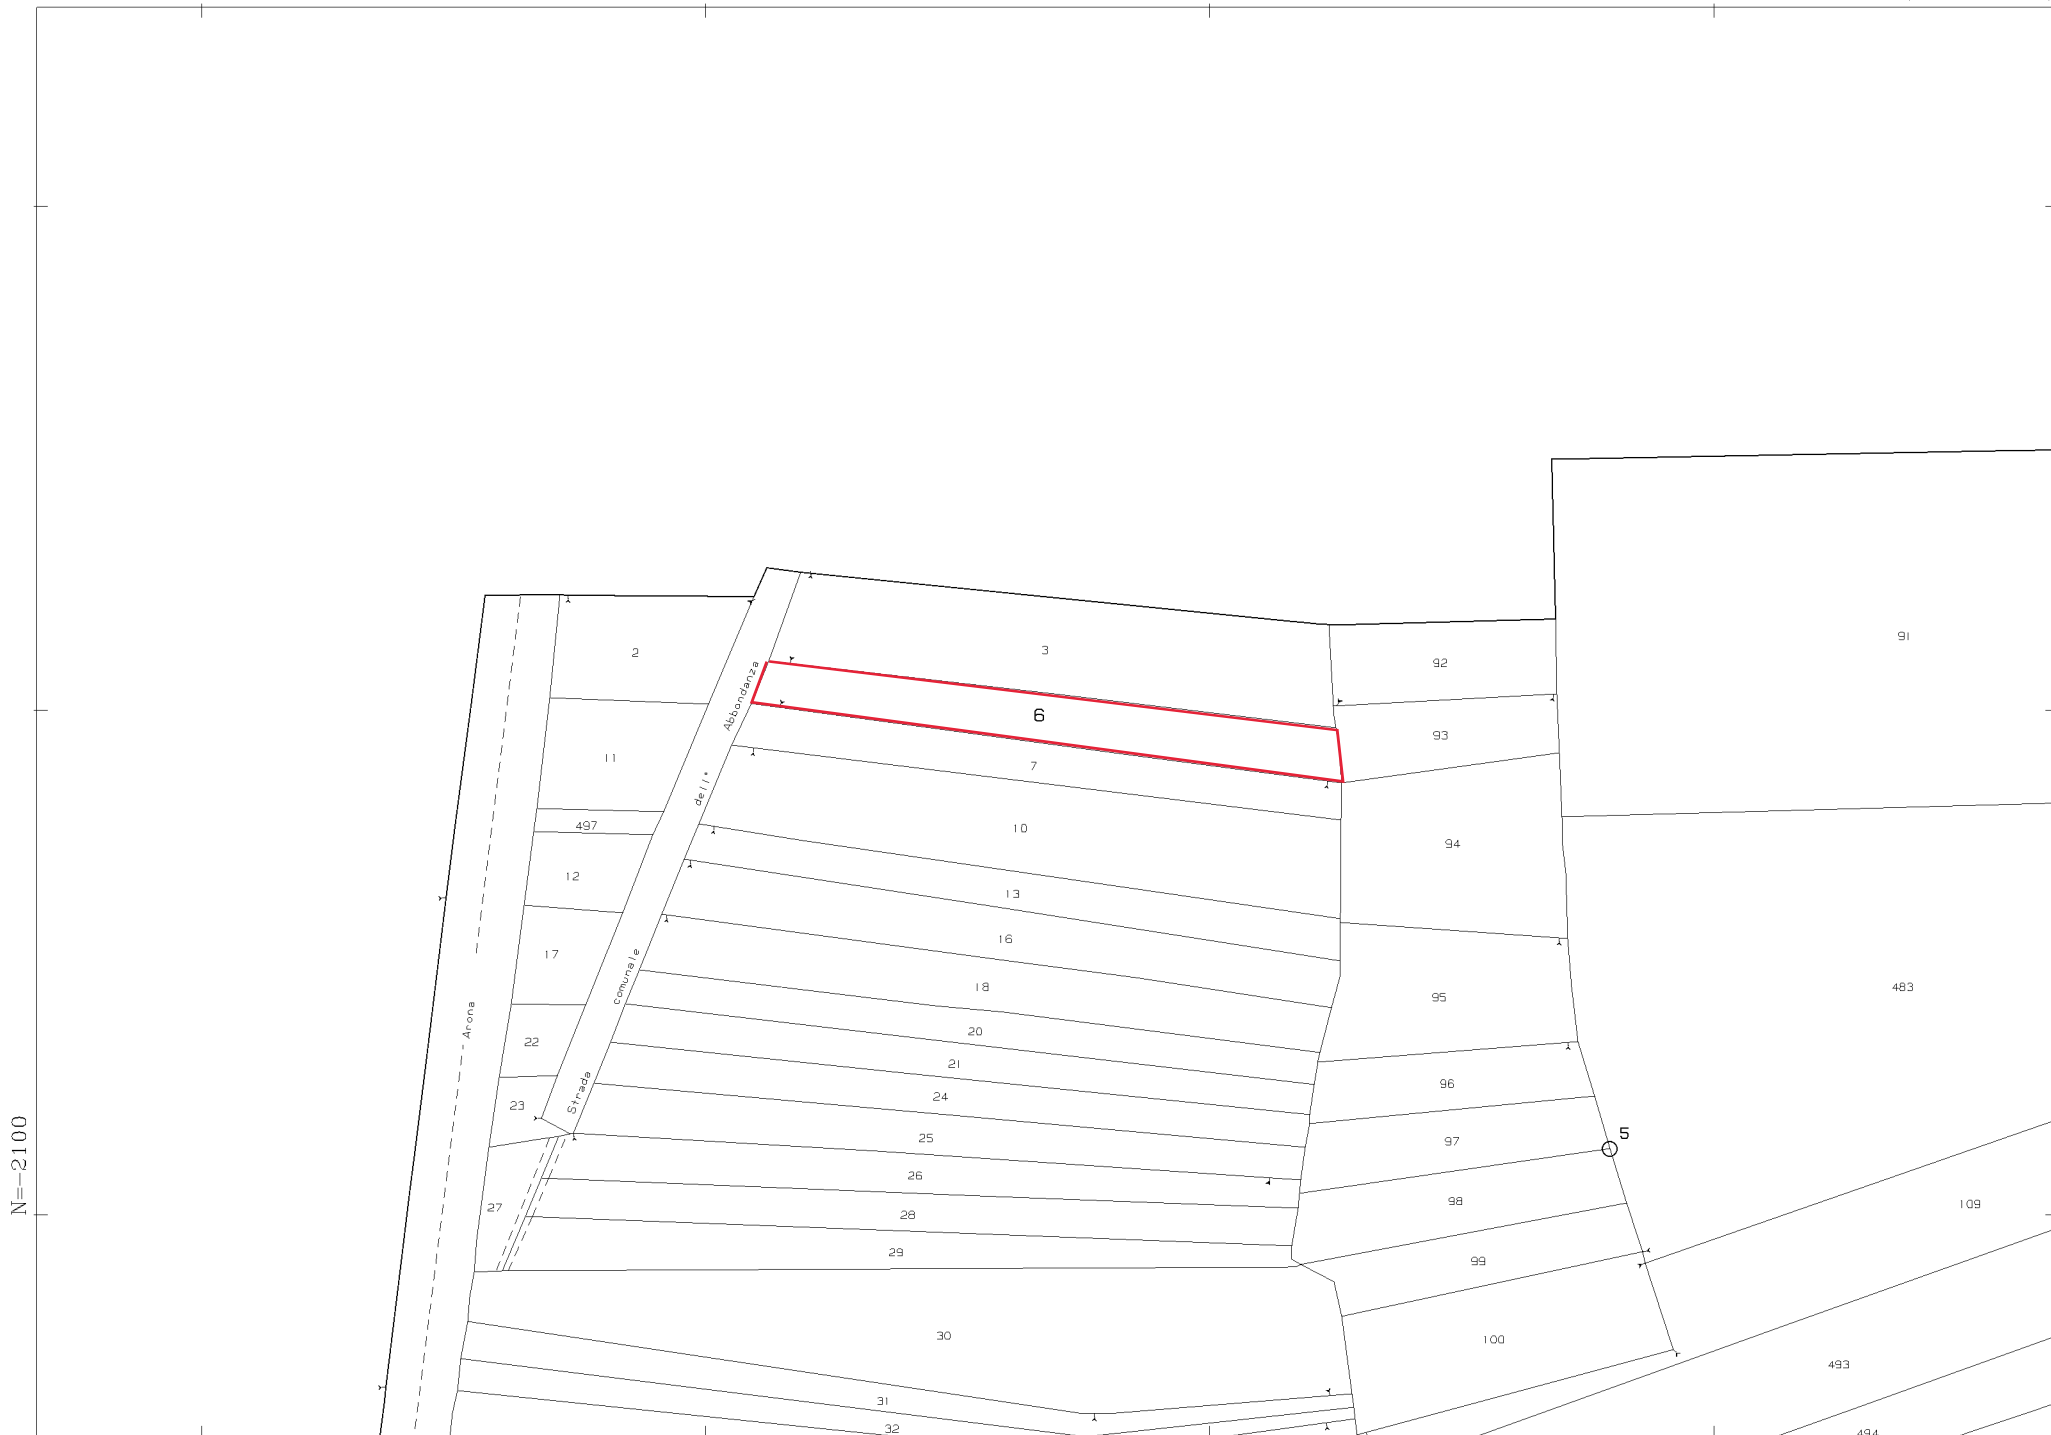

b) Mappa catastale

16-Gen-2023 12:41:11
Comune: (NO) BELLINZAGO NOVARESE
Scala originale: 1:1500
Dimensione cornice: 400.500 x 283.500 met
Protocollo pratica T261043/2023
Foglio: 41

1 Particella: 467

N=-2100

E=-1200

1 Particella: 6

16-Gen-2023 12:45:17
Scala originale: 1:1500
Dimensione cornice: 400.500 x 283.500 metri
Protocollo pratica T264069/2023
Comune: (NO) BELLINZAGO NOVARESE
Foglio: 20

N=300

E=2300

1 Particella: 16

Comune: (NO) BELLINZAGO NOVARESE
Scala originale: 1:1500
Foglio: 41
Dimensione cornice: 400.500 x 283.500 metri
Protocollo pratica T264934/2023
16-Jan-2023 12:46:24

1 Particella: 342