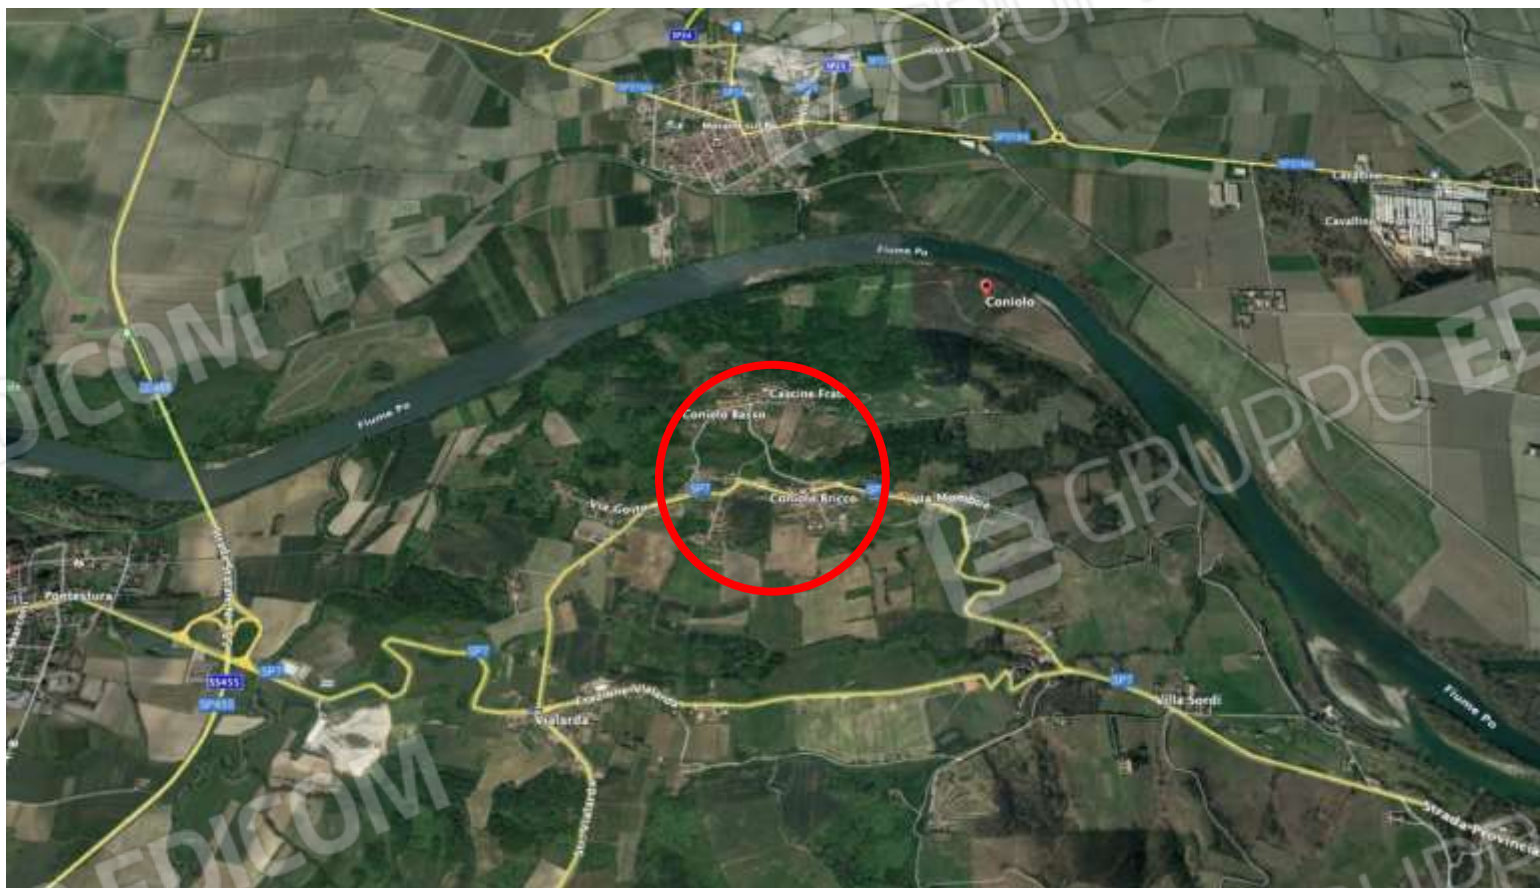

TRIBUNALE ORDINARIO DI VERCELLI

Oggetto: Esecuzione Immobiliare

Udienza del: 10 settembre 2020

Numero ruolo generale: 53-2021 R.G.E.

Giudice: Dott.ssa Maria Elena BALLARINI.

Sezione esecuzioni.

IL COMUNE DI CONIOLO ED I COMUNI LIMITROFI

C.T.U.: Geom. Massimo Giubasso

allegato A - DOCUMENTAZIONE FOTOGRAFICA

L'AREA DI CONIOLO BASSO

C.T.U.: Geom. Massimo Giubasso

allegato A - DOCUMENTAZIONE FOTOGRAFICA

L'AREA EDIFICATA

LOTTO A

PROSPETTO OVEST