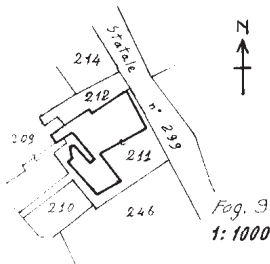

4311 ARBO
497

MINISTERO DELLE FINANZE
DIREZIONE GENERALE DEL CATASTO E DEI SERVIZI TECNICI ERARIALI

Lire
50

NUOVO CATASTO EDILIZIO URBANO

(R. DECRETO-LEGGE 13 APRILE 1939, N. 652)

Simmetria dell'immobile situato nel Comune di MOLLIA Via ROMA

Villa ERBA GIOVANNI

Religata alla dichiarazione presentata all'Ufficio Tecnico Erariale di VERCELLI

IN COMMISSIONE CON
ERBA ALBERTO E
GOSSO PIERLUIGI

PIANO TERRENO

Fog. 9
1:1000

ORIENTAMENTO

SCALA DI 1:200

SPAZIO RISERVATO PER LE ANNOTAZIONI D'UFFICIO

DIREZIONE GENERALE DEL CATASTO E DEI SERVIZI TECNICI ERARIALI

Lire 50

NUOVO CATASTO EDILIZIO URBANO

(R. DECRETO-LEGGE 13 APRILE 1939, N. 652)

Località dell'immobile situato nel Comune di MOLLISA Via ROMA

Proprietario ERBA GIOVANNI

Legata alla dichiarazione presentata all'Ufficio Tecnico Erariale di VERCELLI

PIANO PRIMO

PIANO INTERRATO

ORIENTAMENTO

SCALA DI 1:200

SPAZIO RISERVATO PER LE ANNOTAZIONI D'UFFICIO

DATA _____
 PROT. N° 4308

Compilata dal GEOM. MARIANO
(Titolo, nome e cognome del tecnico)
MATTASOGI, IO
 Iscritto all'Albo dei GEOMETRI
 della Provincia di VERCELLI
 DATA 29.9.1982
 Firma: [Signature]