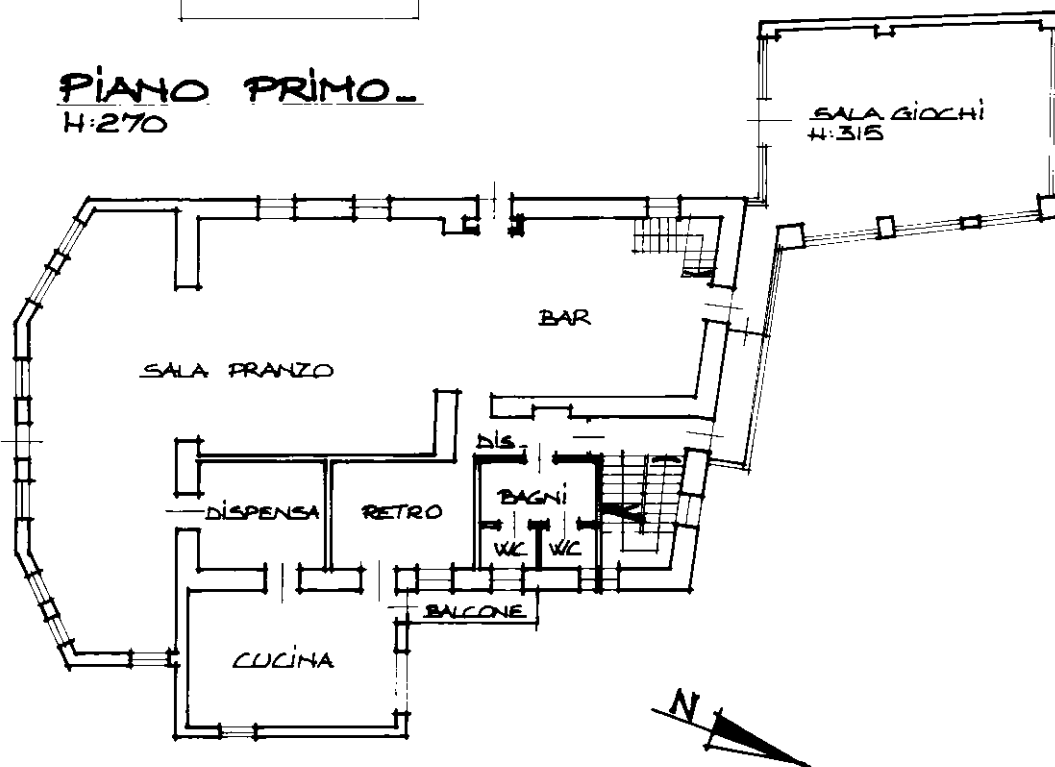

Prov. Vercelli

N. 1124

Scheda n. 1

Scala 1:200

PIANO TERRENO

PIANO PRIMO
H:270

Ultima planimetria in atti

**Agenzia del Territorio
CATASTO FABBRICATI
Ufficio Provinciale di
Vercelli**

Dichiarazione protocollo n. VC0072918 del 23/11/2005

Planimetria di u.i.u. in Comune di Boccioleto

Via Roma

civ. 28

Identificativi Catastali:

Sezione:

Foglio: 27

Particella: 350