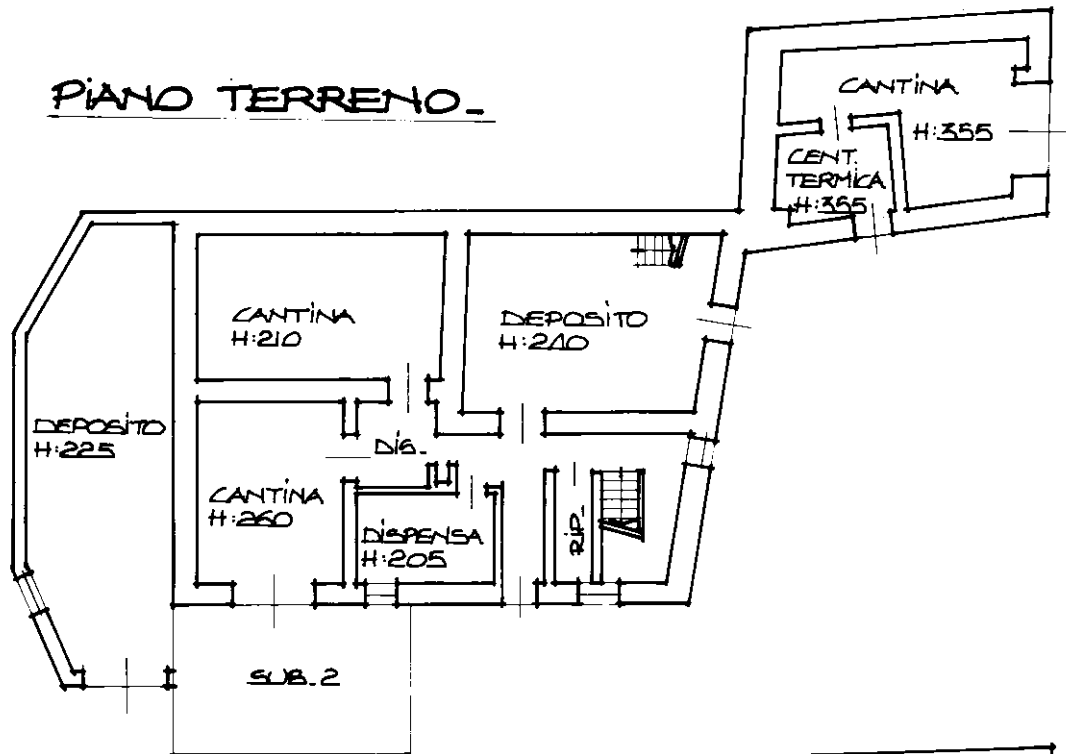

Sezione:

Foglio: 27

Particella: 350

Subalterno: 11

Compilata da:

Mattasoglio Mariano

Iscritto all'albo:

Geometri

Prov. Vercelli

N. 1124

Scheda n. 1

Scala 1:200

PIANO TERRENO

PIANO PRIMO
H:270

Ultima planimetria in atti

**Agenzia del Territorio
CATASTO FABBRICATI
Ufficio Provinciale di
Vercelli**

Dichiarazione protocollo n. VC0072918 del 23/11/2005

Planimetria di u.i.u. in Comune di Boccioleto

Via Roma

civ. 28

Identificativi Catastali:

Sezione:

Foglio: 27

Particella: 350