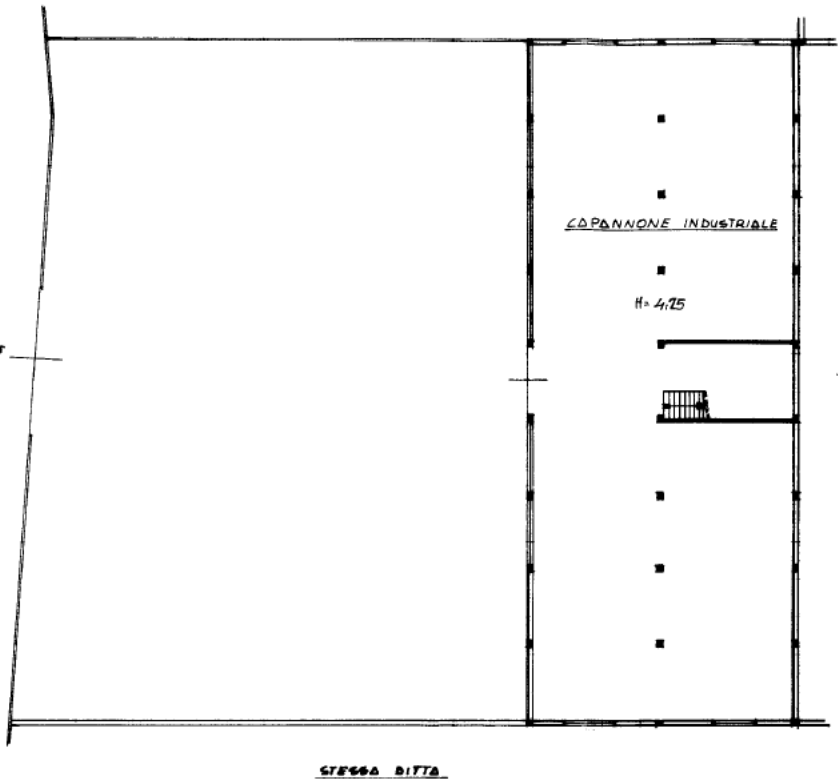

MOD. A (Nuovo Catasto Edilizio Urbano)

MINISTERO DELLE FINANZE  
DIREZIONE GENERALE DEL CATASTO E DEI SERVIZI TECNICI ERARIALI  
**NUOVO CATASTO EDILIZIO URBANO**

Lire 300

Planimetria dell'immobile situato nel Comune di CEGLIE DEL CAMPO (BARI) Via STRADA VICINALE MODUGNO-CEGLIE

Ditta .....  
Allegata alla dichiarazione presentata all'Ufficio Tecnico Erariale di BARI

PIANTA PIANO TERRA

ORIENTAMENTO

SCALA DI 1: 200

SPAZIO RISERVATO PER LE ANNOTAZIONI D'UFFICIO	
DATA	PARTITA <u>4743</u>
PROT. N°	FOGLIO N° <u>6</u>
	P.LLA N° <u>83</u>
	SUB. N° <u>3</u>

Compilato dal DR. ING. ONOFRIO BURDI  
Iscritto all'Albo degli Ingegneri della Provincia di BARI  
DATA 28/12/1987  
Firma: [Signature]

10 metri

Ultima planimetria in atti

Data presentazione: 01/01/1987 - Data: 17/12/2021 - n. T185621 -

Totale schede: 1 - Formato di acquisizione: fuori standard (374X511) - Formato stampa richiesto: A4(210X297)