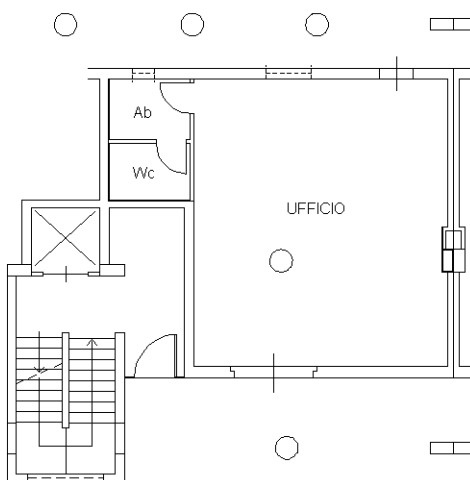

Sezione:

Foglio: 26

Particella: 524

Subalterno: 218

Compilata da:

Violante Saverio

Iscritto all'albo:

Geometri

Prov. Bari

N. 2917

Scheda n. 1

Scala 1:200

**PIANO TERRA**  
H= 300

F8

N

Ultima planimetria in atti

Comune: (BA) VALENZANO  
Foglio: 26  
Dimensione cornice: 267.000 x 189.000 met  
Scala originale: 1:1000  
28-Mar-2023 10:24:41  
metProtocollo pratica T146570/2023