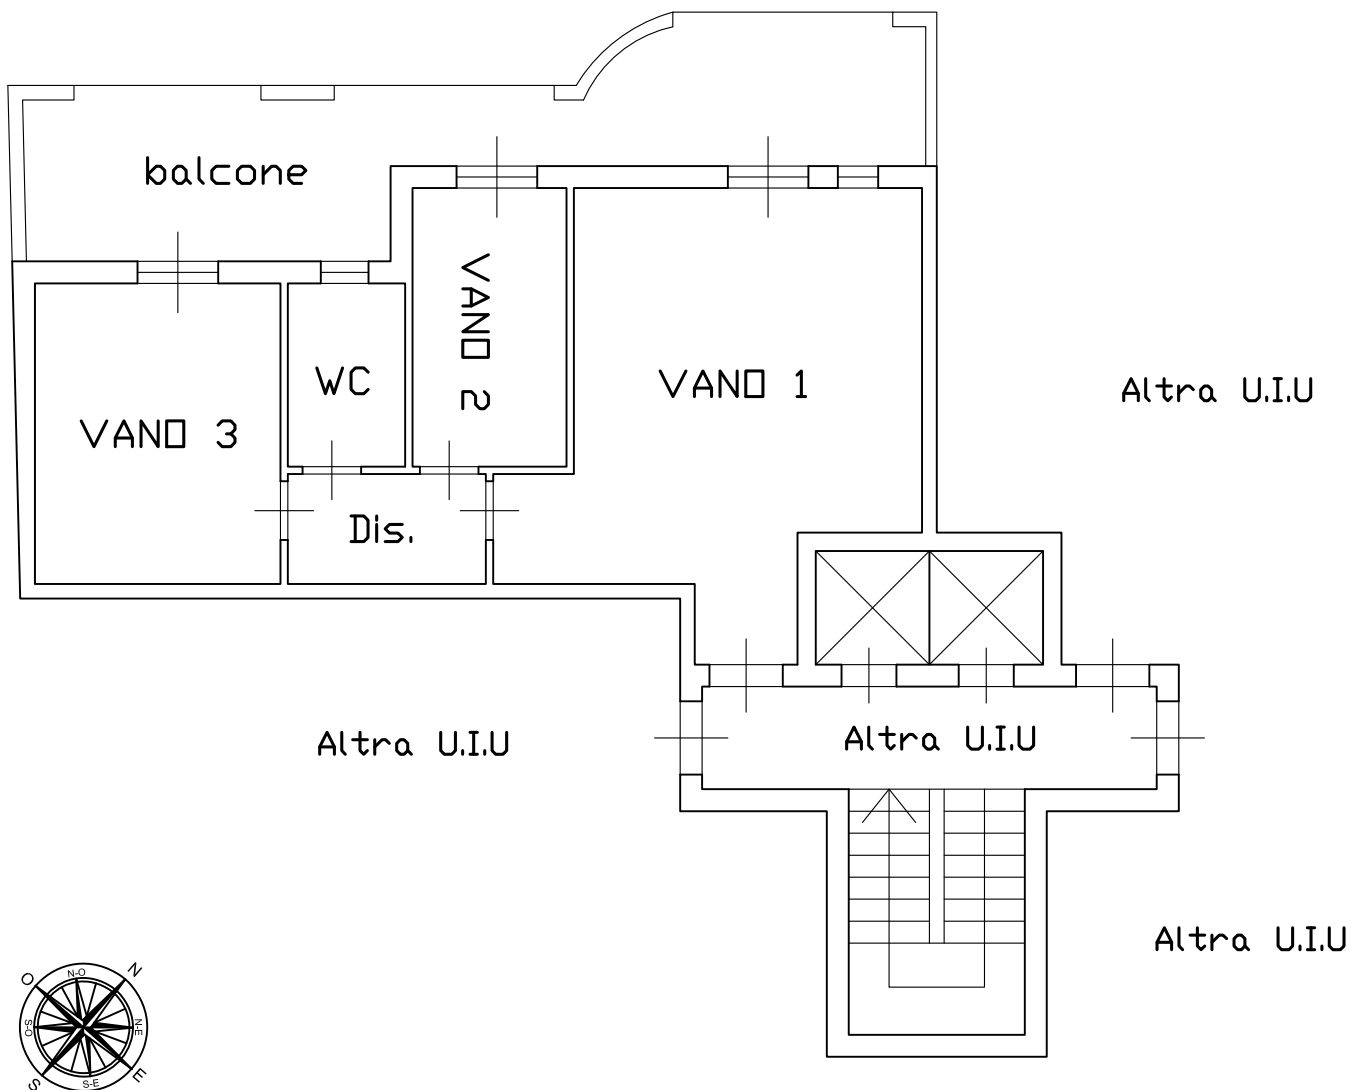

PIANO SECONDO

H=2.70mt

STUDIO TECNICO
D'INGEGNERIA
Ing. Emanuele Palella

Ceglie del Campo Bari 70129
Via Umberto I, n°180
Tel . 3479362388
e-mail emanuelepalella@yahoo.it