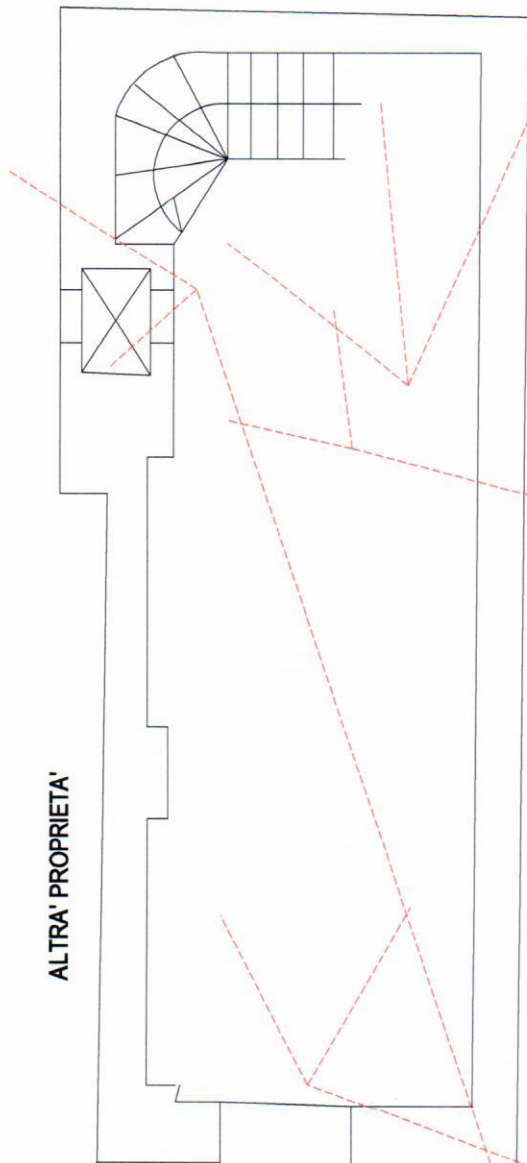

ALLEGATO 5

N=2000

Comune: BARI/A  
 Foglio: 25  
 Richiedente: ARCH. PIERRO RITA

Scala originale: 1:1000  
 Dimensione cornice: 267.000 x 189.000 metri

Prot. n. BA0260366/2020  
 1-Dic-2020 11:35:57

# PIANO TERRA

ALTRA' PROPRIETA'

3

2

ALTRA' PROPRIETA'

VIA PIETRO RAVANAS n. 213

1

4

# PIANO INTERRATO