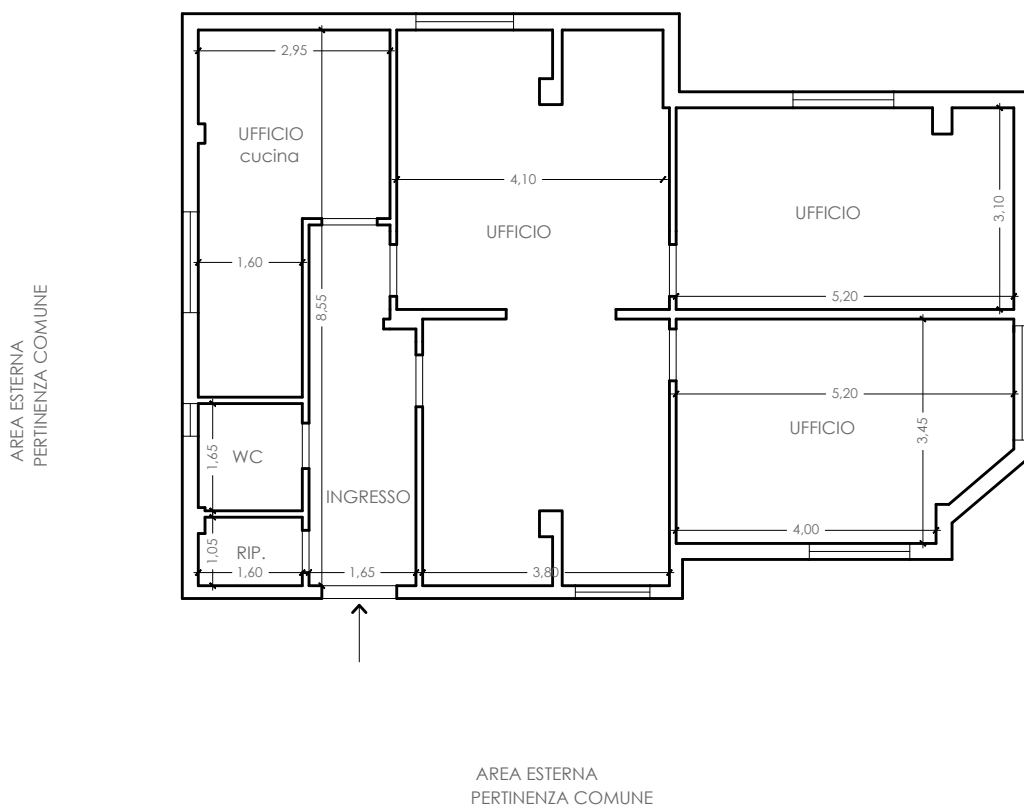

# PLANIMETRIA

Città di Monopoli (BA)  
via Enrico Fermi n.20

DATI CATASTALI: Fg. 11 p.lla 1744 sub. 20

## PIANTA PIANO TERRA H = 2,80 m

0 m 1 m 2 m 3 m 4 m 5 m