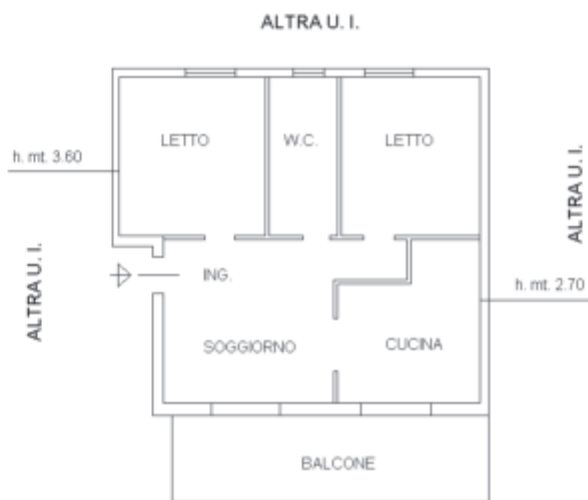

Identificativi Catastali:

Sezione:
Foglio: 29
Particella: 4790
Subalterno: 12

Compilata da:

Iscritto all'albo:
Geometri

Prov. Lucera

N. 1171

Scheda n. 1

Scala 1:200

PIANO TERZO

VIA MARCO VICILIO CAMPO