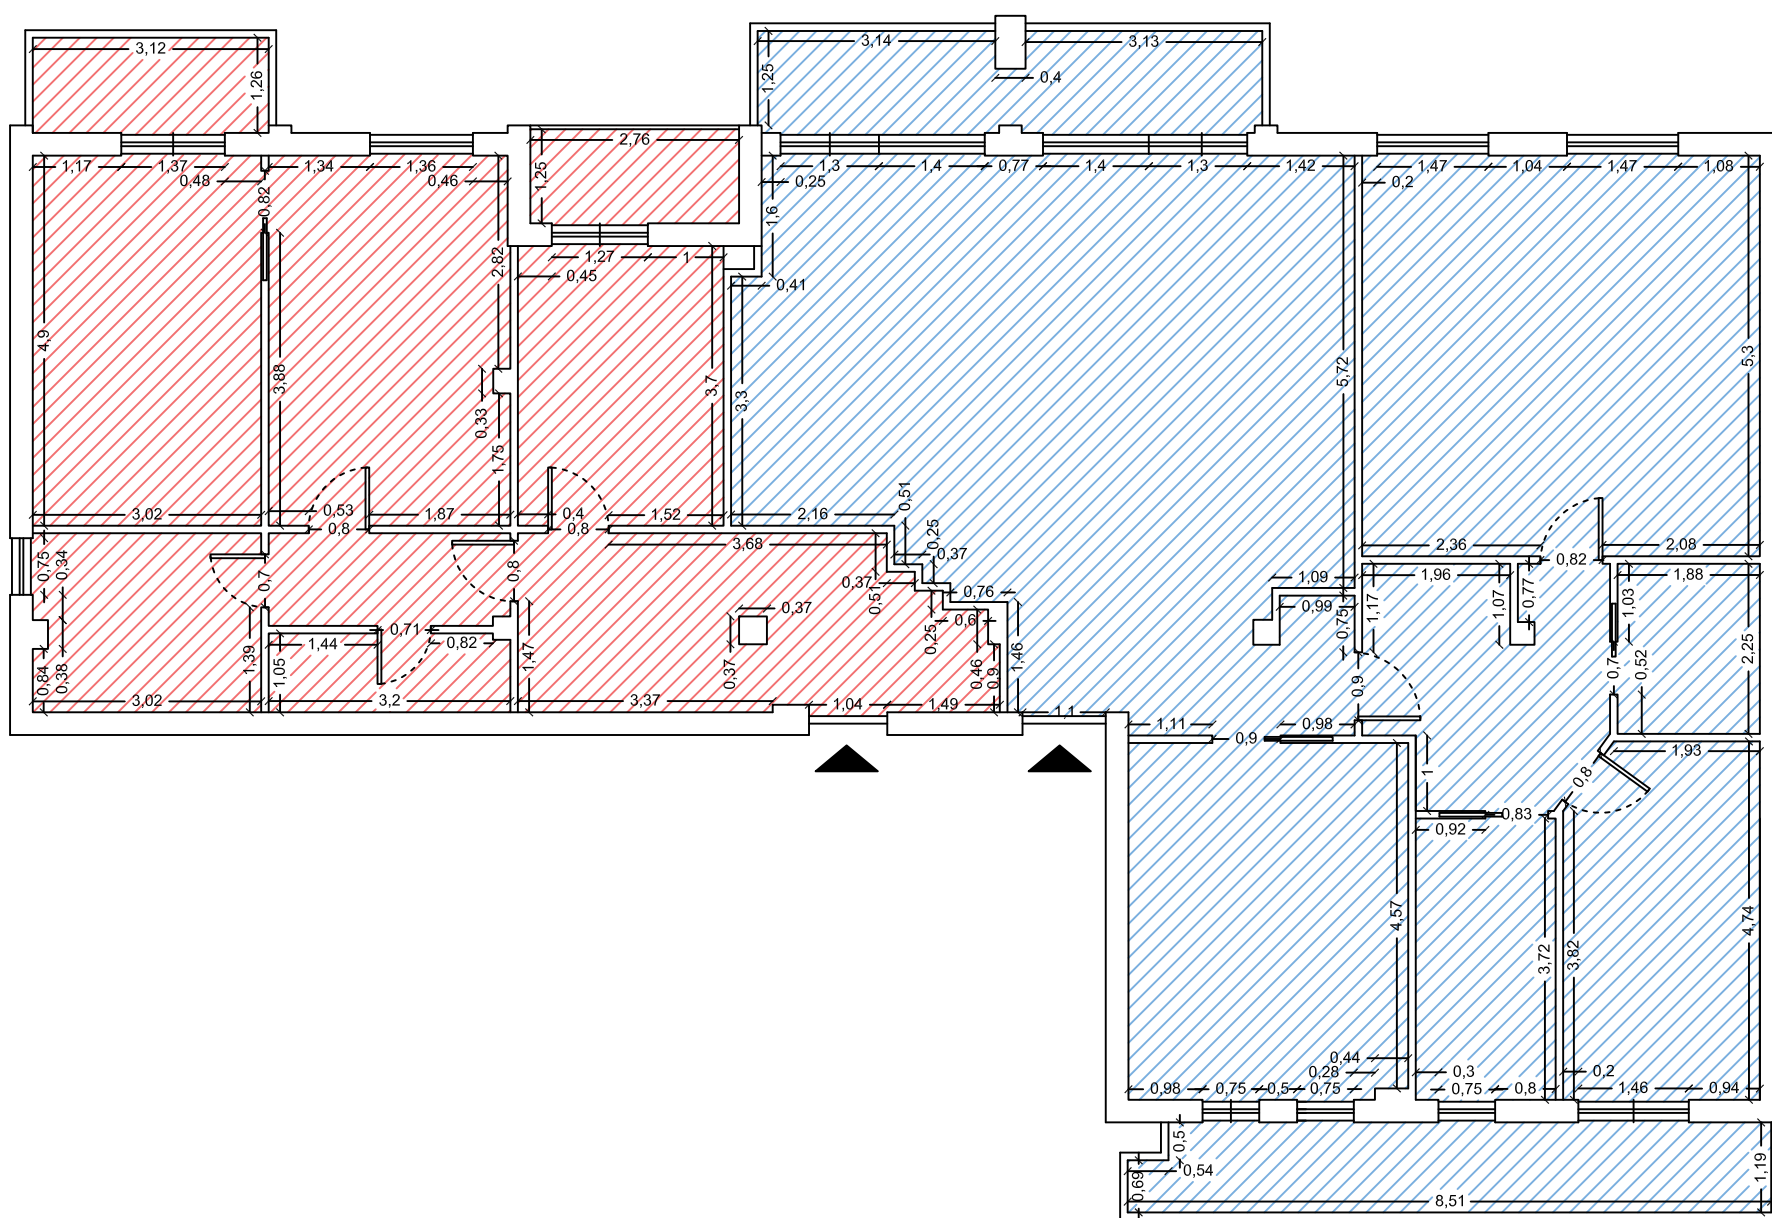

PLANIMETRIE in SCALA 1:100

Immobili siti in Foggia alla Piazza Alcide De Gasperi,
identificate in Catasto Fabbricati ai:

- Fg. 95 p.IIa 1228 sub 83
- Fg. 95 p.IIa 1228 sub 84

ing. Alessandra Amoroso
Ordine degli Ingegneri della Provincia di Foggia
N° iscrizione: 2874

PLANIMETRIE QUOTATE in SCALA 1:100

Immobili siti in Foggia alla Piazza Alcide De Gasperi,
identificate in Catasto Fabbricati ai:

- Fg. 95 p.IIa 1228 sub 83
- Fg. 95 p.IIa 1228 sub 84

ing. Alessandra Amoroso
Ordine degli Ingegneri della Provincia di Foggia
N° iscrizione: 2874