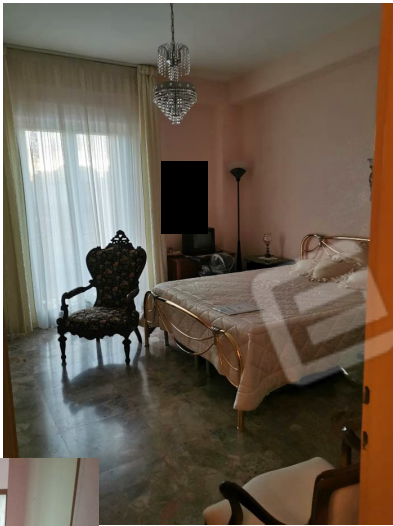

Figura 4: ubicazione immobile, via S. Ten. Castelli Orazio Luigi, 34 - San Severo (FG) (41.687558, 15.383845)

Figura 5: Immobile via S. Ten. Castelli Orazio Luigi, 34 - San Severo (FG) (androne condominiale)

Figura 6: Immobile F.31 p.lla 3083 sub.29 piano 3^a - interno appartamento

Figura 7: Immobile F.31 p.la 3083 sub.29 piano 3^ - interno appartamento

Figura 8: Immobile F.31 p.lla 3083 sub.29 piano 3^ - interno appartamento