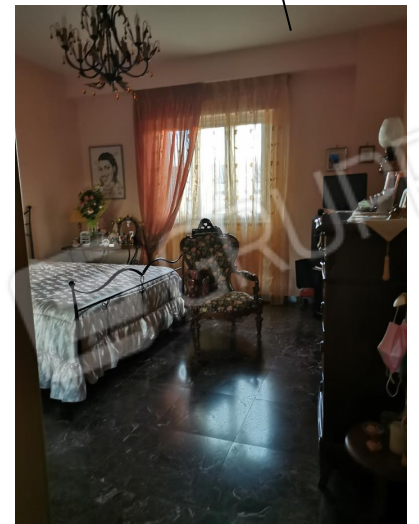

Figura 4: ubicazione immobile, via S. Ten. Castelli Orazio Luigi, 34 - San Severo (FG) (41.687558, 15.383845)

Figura 5: Immobile via S. Ten. Castelli Orazio Luigi, 34 - San Severo (FG) (androne condominiale)

Figura 6: Immobile F.31 p.lla 3083 sub.29 piano 3^a - interno appartamento

Figura 7: Immobile F.31 p.la 3083 sub.29 piano 3^ - interno appartamento

Figura 8: Immobile F.31 p.lla 3083 sub.29 piano 3^ - interno appartamento