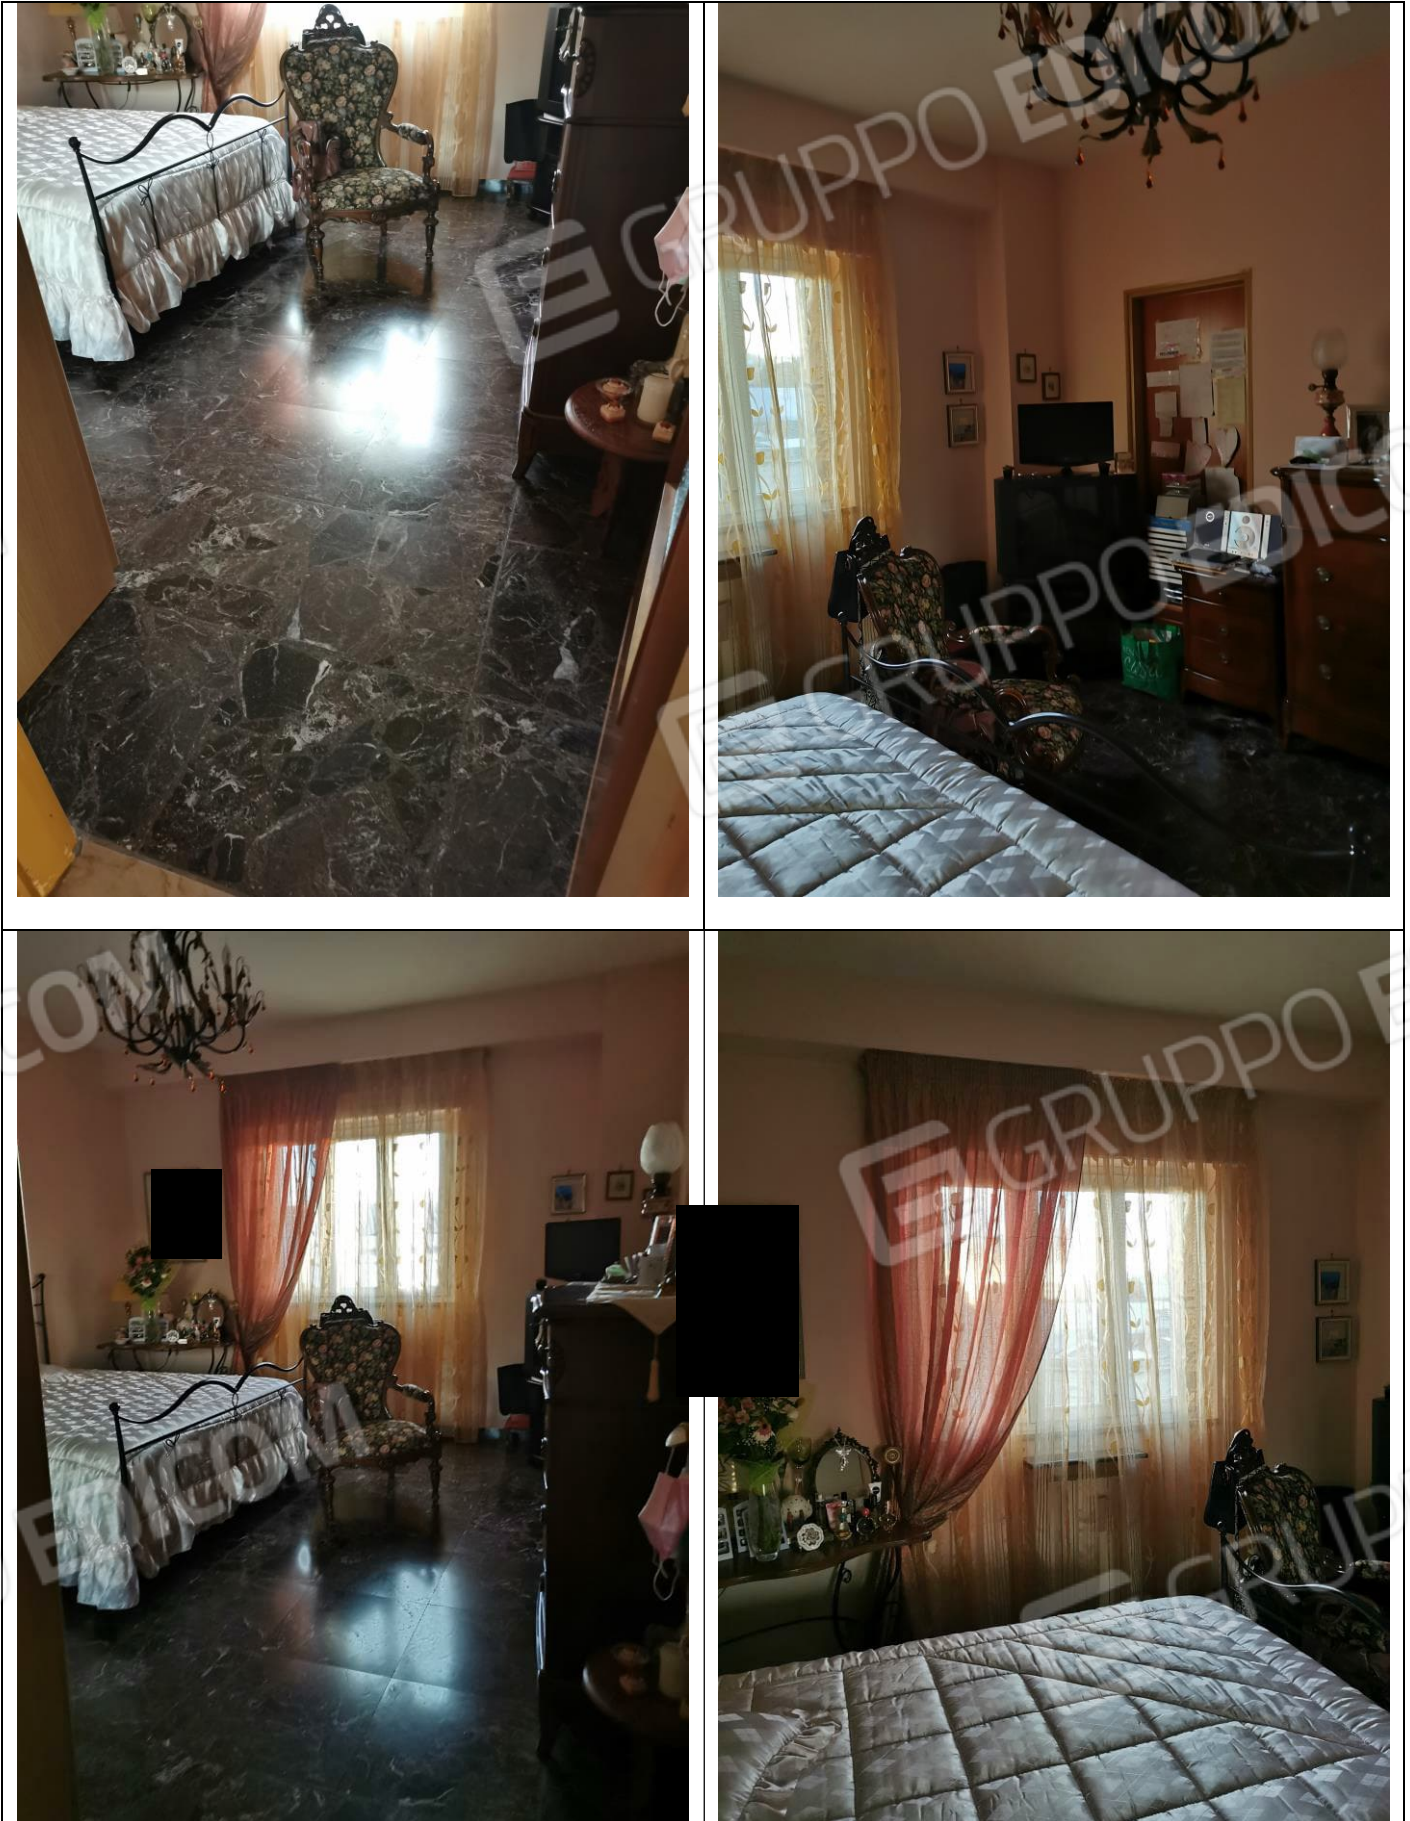

Figura 7: Immobile F.31 p.la 3083 sub.29 piano 3^ - interno appartamento

Figura 8: Immobile F.31 p.lla 3083 sub.29 piano 3^ - interno appartamento