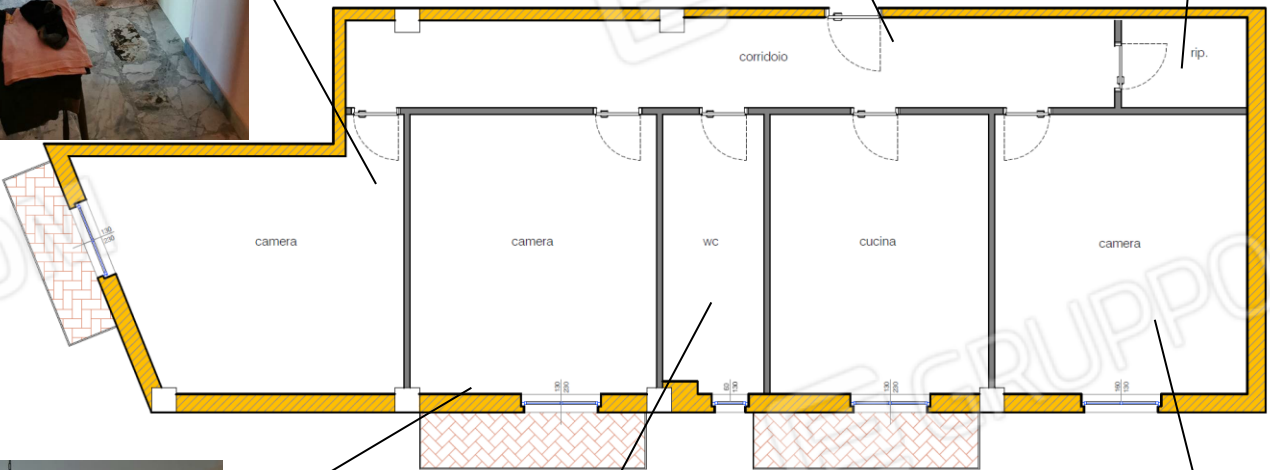

Figura 4: ubicazione immobile, via S. Ten. Castelli Orazio Luigi, 34 - San Severo (FG) (41.687558, 15.383845)

Figura 5: Immobile via S. Ten. Castelli Orazio Luigi, 34 - San Severo (FG) (androne condominiale)

Figura 6: Immobile F.31 p.lla 3083 sub.29 piano 3^a - interno appartamento

Figura 7: Immobile F.31 p.la 3083 sub.29 piano 3^ - interno appartamento

Figura 8: Immobile F.31 p.lla 3083 sub.29 piano 3^ - interno appartamento

Figura 9: Immobile F.31 p.lla 3083 sub.29 piano 3^ - interno appartamento

Figura 10: Immobile F.31 p.lla 3083 sub.29 piano 3^ - interno appartamento

Figura 11: Immobile F.31 p.la 3083 sub.29 piano 3^ - interno appartamento