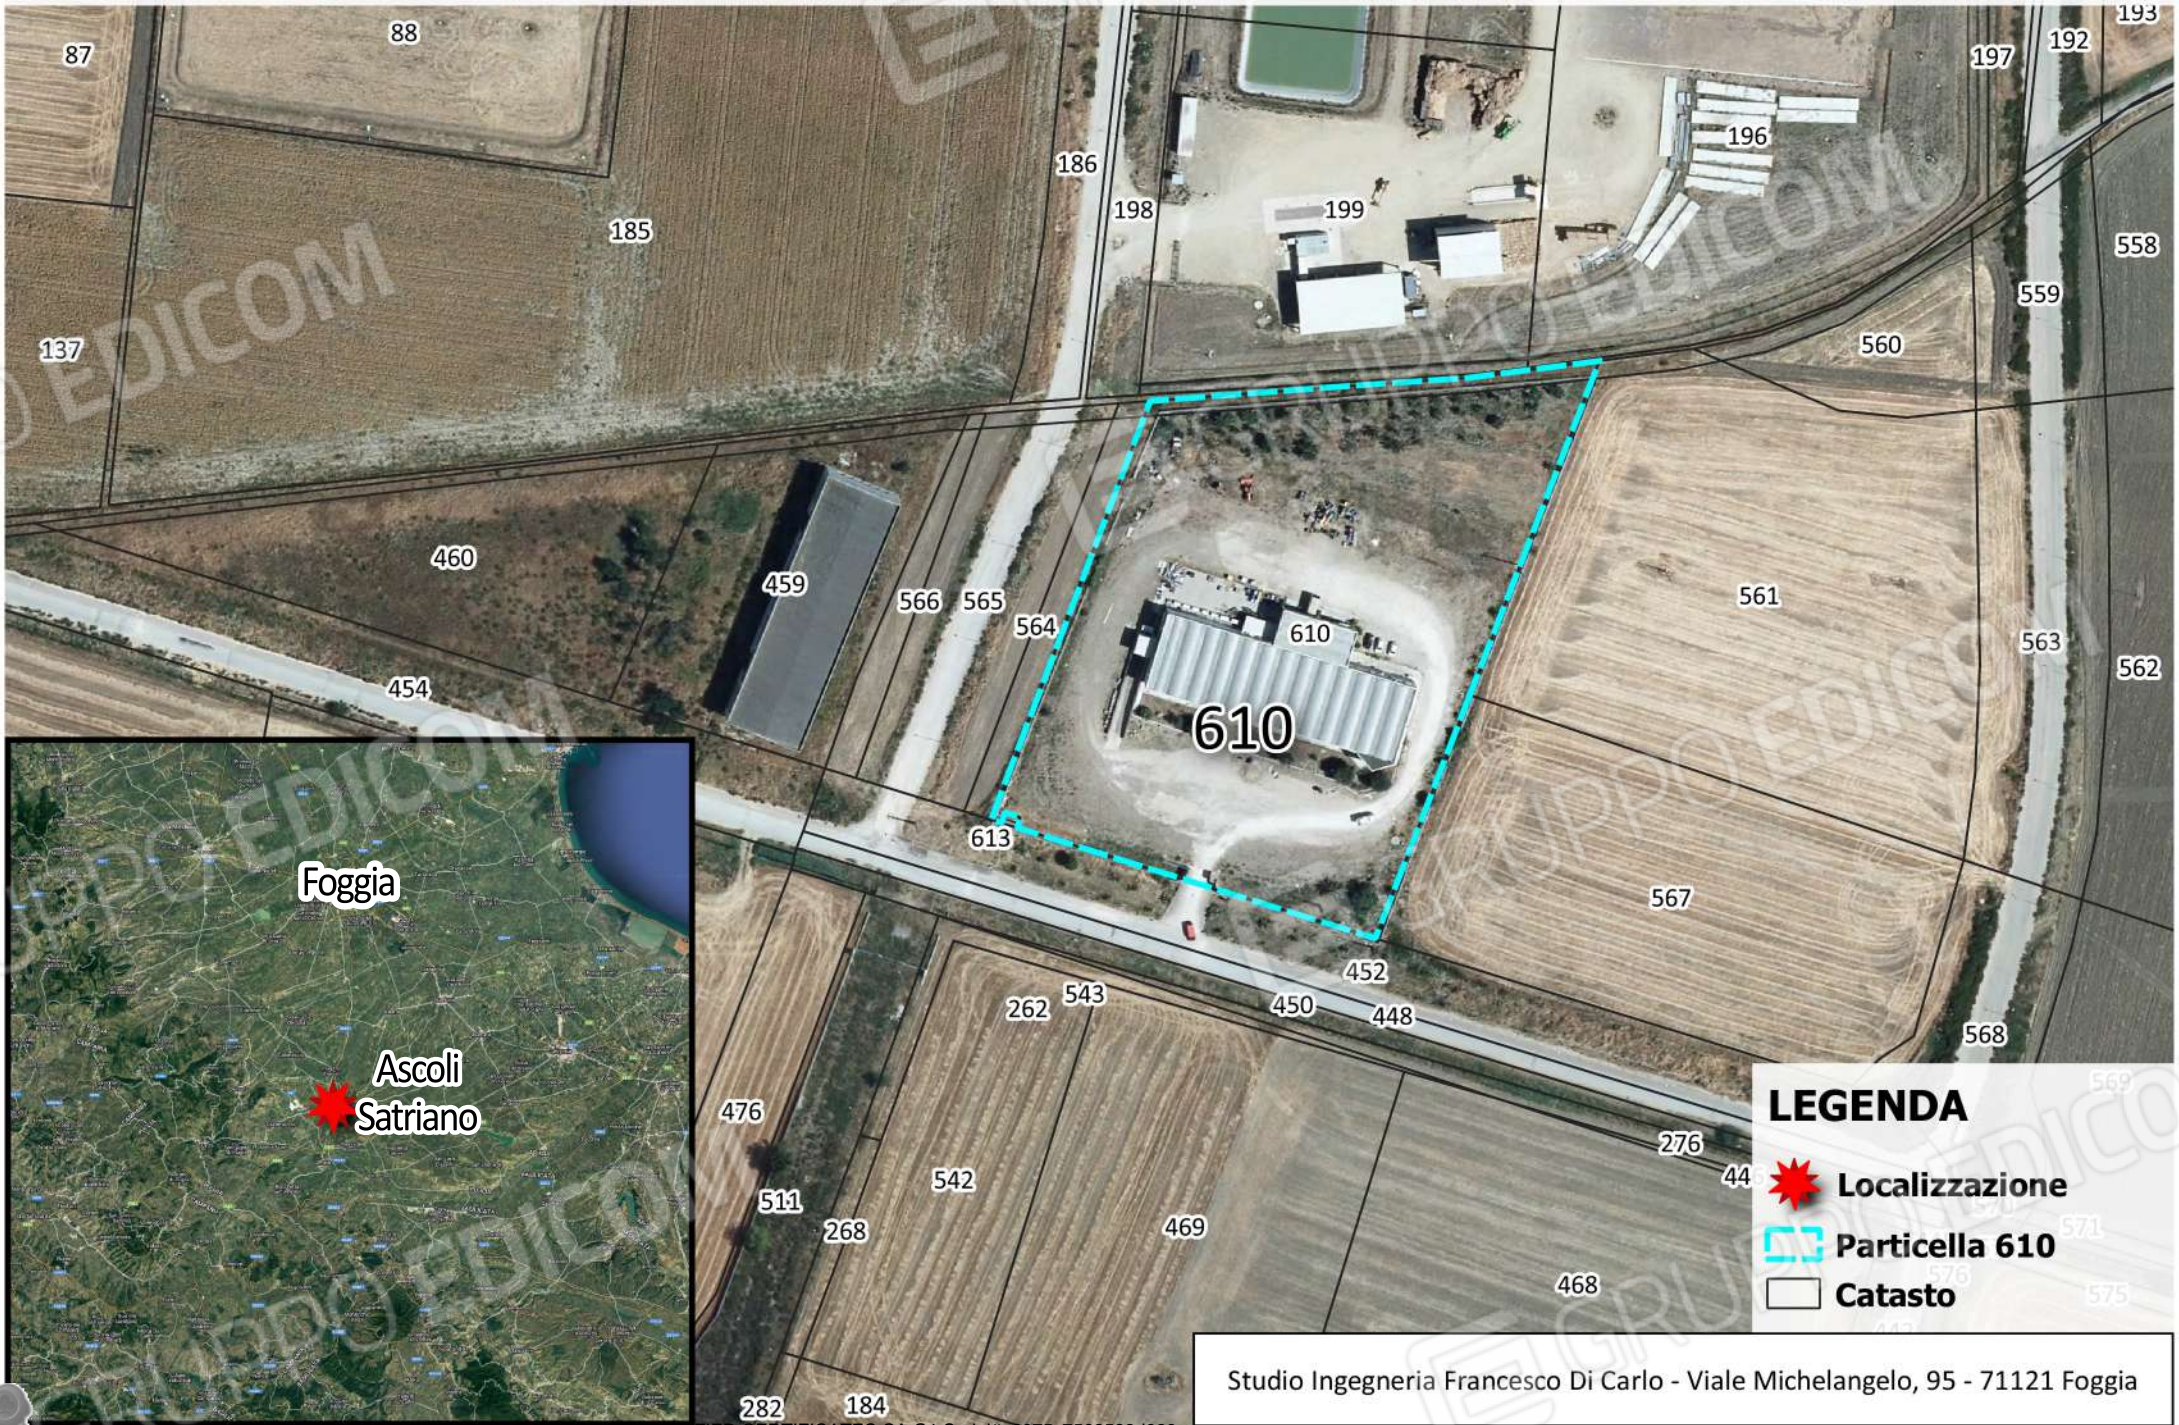

Inquadramento catasto-ortofoto 1:2.000

- LEGENDA**
- Localizzazione
 - Particella 610
 - Catasto

Studio Ingegneria Francesco Di Carlo - Viale Michelangelo, 95 - 71121 Foggia