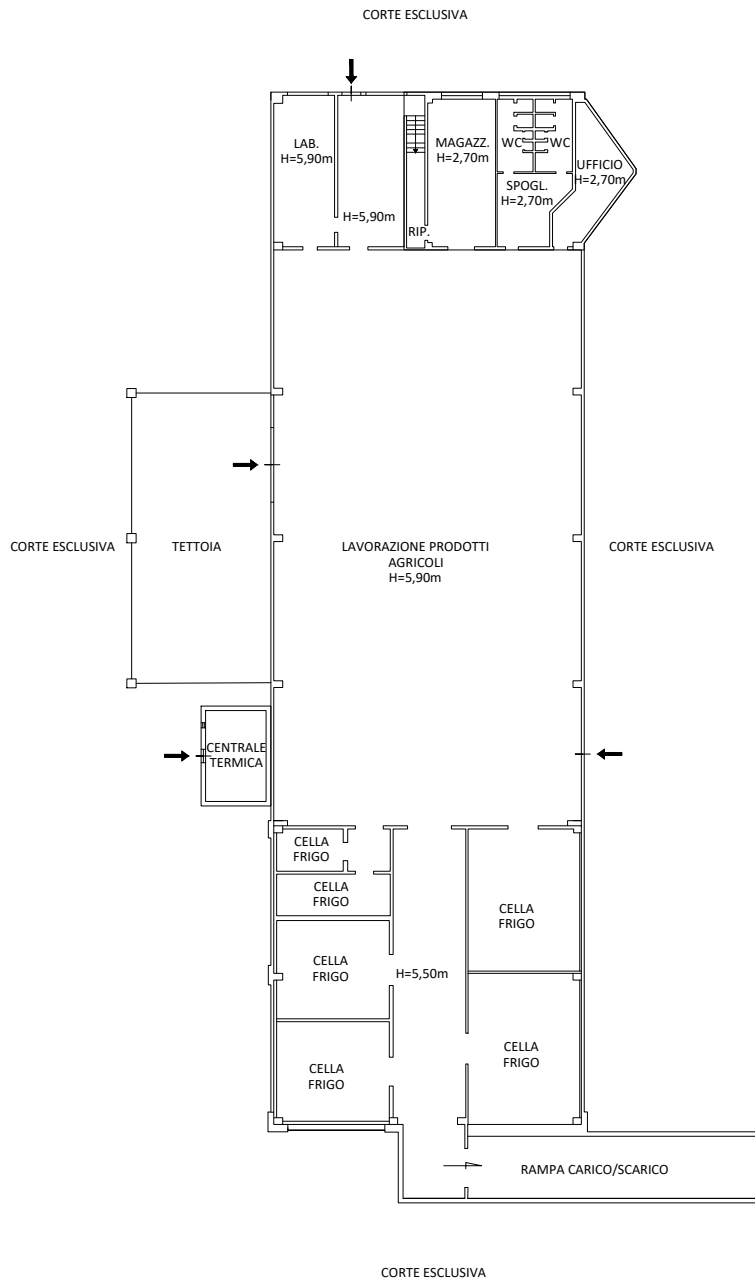

Regione Puglia - Comune di Ascoli Satriano (FG)

PIANO TERRA

PIANO TERRA

- A - PIAZZALE
- B - TETTOIA
- C - DEPOSITI E UFFICI
- D - CENTRALE TERMICA
- E - TERRENO
- F - RECINZIONE

PIANO TERRA (soppalco)

Ing. Francesco Di Carlo
Viale Michelangelo, 95
71121 Foggia

Scala 1:1.000

Regione Puglia - Comune di Ascoli Satriano (FG)

Piano Terra

h=5,90m

(soppalco)

Ing. Francesco Di Carlo
Viale Michelangelo, 95
71121 Foggia

Scala 1:500

Regione Puglia - Comune di Ascoli Satriano (FG)

Piano Terra

h=3,00m

Ing. Francesco Di Carlo
Viale Michelangelo, 95
71121 Foggia

Scala 1:100