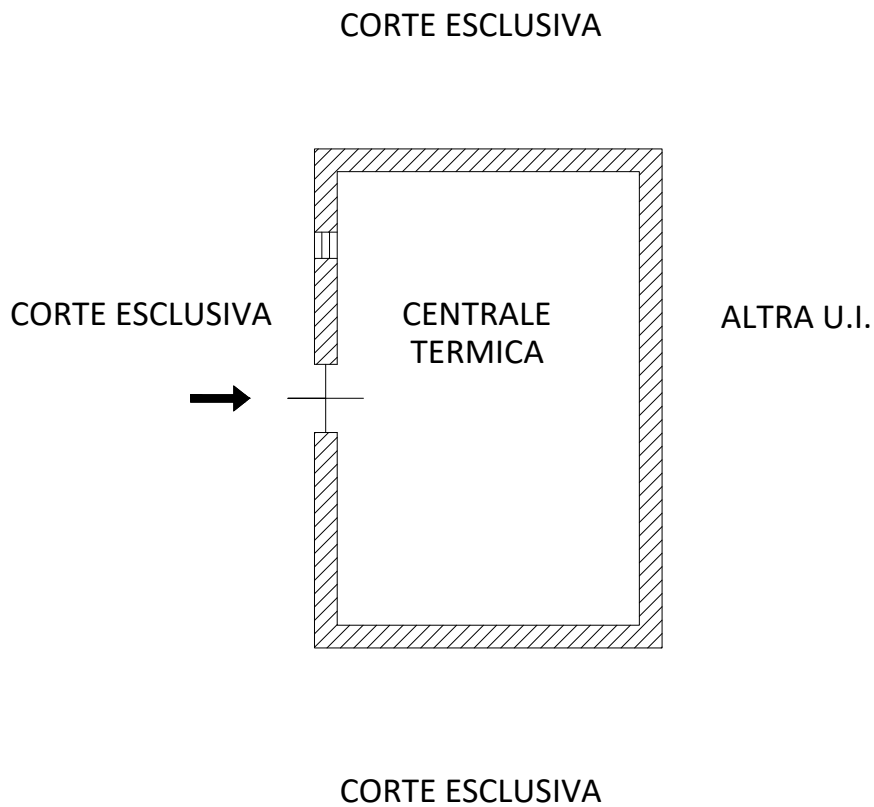

Regione Puglia - Comune di Ascoli Satriano (FG)

PIANO TERRA

PIANO TERRA

- A - PIAZZALE
- B - TETTOIA
- C - DEPOSITI E UFFICI
- D - CENTRALE TERMICA
- E - TERRENO
- F - RECINZIONE

PIANO TERRA (soppalco)

Ing. Francesco Di Carlo
Viale Michelangelo, 95
71121 Foggia

Scala 1:1.000

Regione Puglia - Comune di Ascoli Satriano (FG)

Piano Terra

h=5,90m

(soppalco)

Ing. Francesco Di Carlo
Viale Michelangelo, 95
71121 Foggia

Scala 1:500

Regione Puglia - Comune di Ascoli Satriano (FG)

Piano Terra

h=3,00m

Ing. Francesco Di Carlo
Viale Michelangelo, 95
71121 Foggia

Scala 1:100