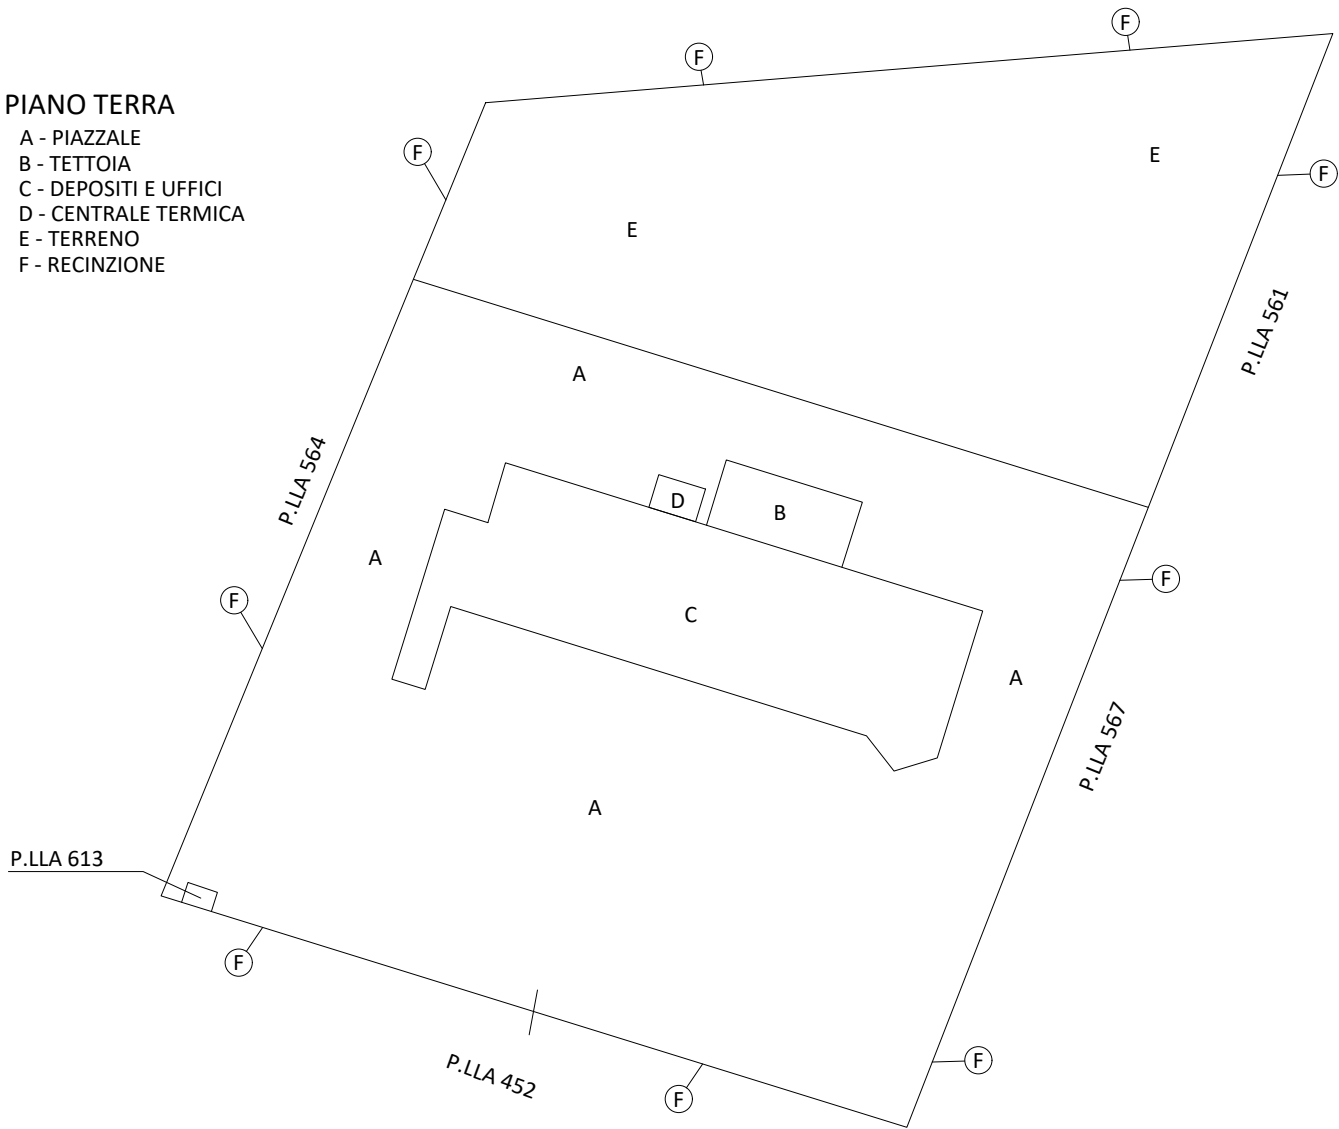

Regione Puglia - Comune di Ascoli Satriano (FG)

PIANO TERRA

PIANO TERRA

- A - PIAZZALE
- B - TETTOIA
- C - DEPOSITI E UFFICI
- D - CENTRALE TERMICA
- E - TERRENO
- F - RECINZIONE

PIANO TERRA (soppalco)

Ing. Francesco Di Carlo
Viale Michelangelo, 95
71121 Foggia

Scala 1:1.000

Regione Puglia - Comune di Ascoli Satriano (FG)

Piano Terra

h=5,90m

(soppalco)

Ing. Francesco Di Carlo
Viale Michelangelo, 95
71121 Foggia

Scala 1:500

Regione Puglia - Comune di Ascoli Satriano (FG)

Piano Terra

h=3,00m

Ing. Francesco Di Carlo
Viale Michelangelo, 95
71121 Foggia

Scala 1:100