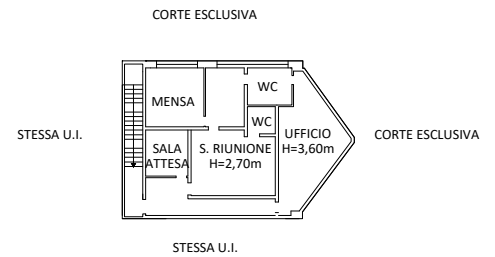

Scala 1:1.000

Regione Puglia - Comune di Ascoli Satriano (FG)

Piano Terra

h=5,90m

(soppalco)

Ing. Francesco Di Carlo
Viale Michelangelo, 95
71121 Foggia

Scala 1:500

Regione Puglia - Comune di Ascoli Satriano (FG)

Piano Terra

h=3,00m

Ing. Francesco Di Carlo
Viale Michelangelo, 95
71121 Foggia

Scala 1:100