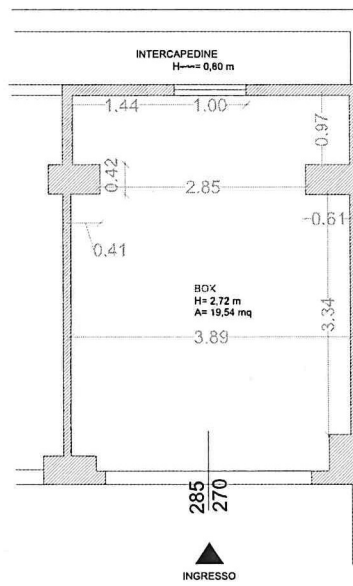

**LOTTO 6**

STATO DI FATTO - SCALA 1:100

Immobile sito in Manfredonia (FG), Vicolo Bottego n.5 - piano interrato  
foglio 38, part. 1844, sub 6

**Ing. Grassi Miriam**

Via Calle del Porto, Torre B, snc, 71043 Manfredonia FG  
mob.3386804930  
mail: miriamgrassi@live.it