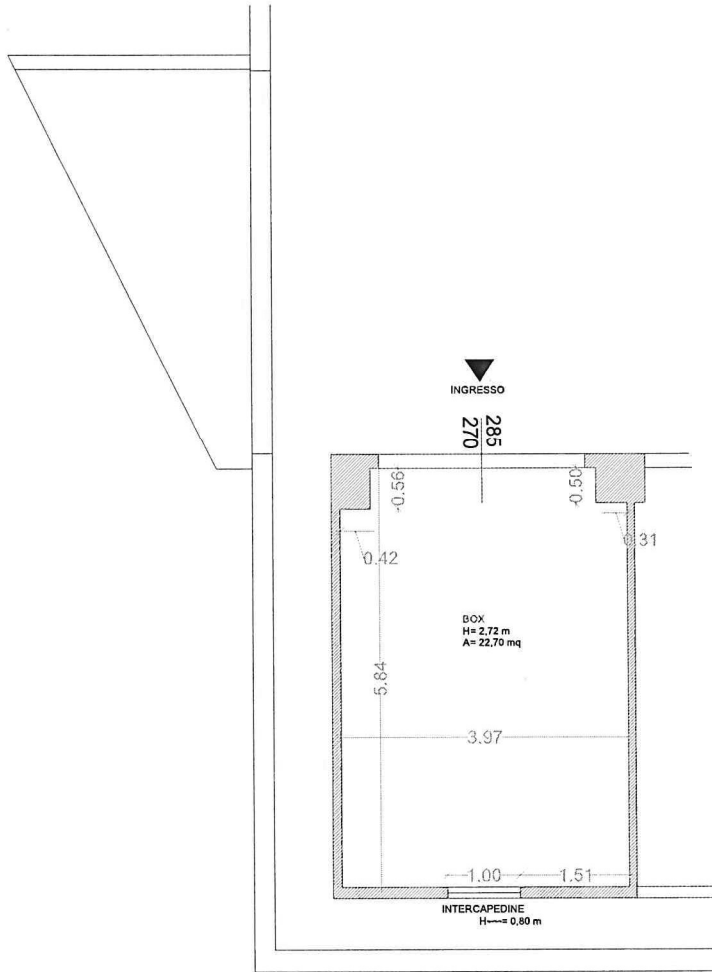

LOTTO 5

STATO DI FATTO - SCALA 1:100

Immobile sito in Manfredonia (FG), Vicolo Bottego n.5 - piano interrato
foglio 38, part. 1844, sub 11

Ing. Grassi Miriam

Via Calle del Porto, Torre B, snc, 71043 Manfredonia FG
mob.3386804930
mail: miriamgrassi@live.it