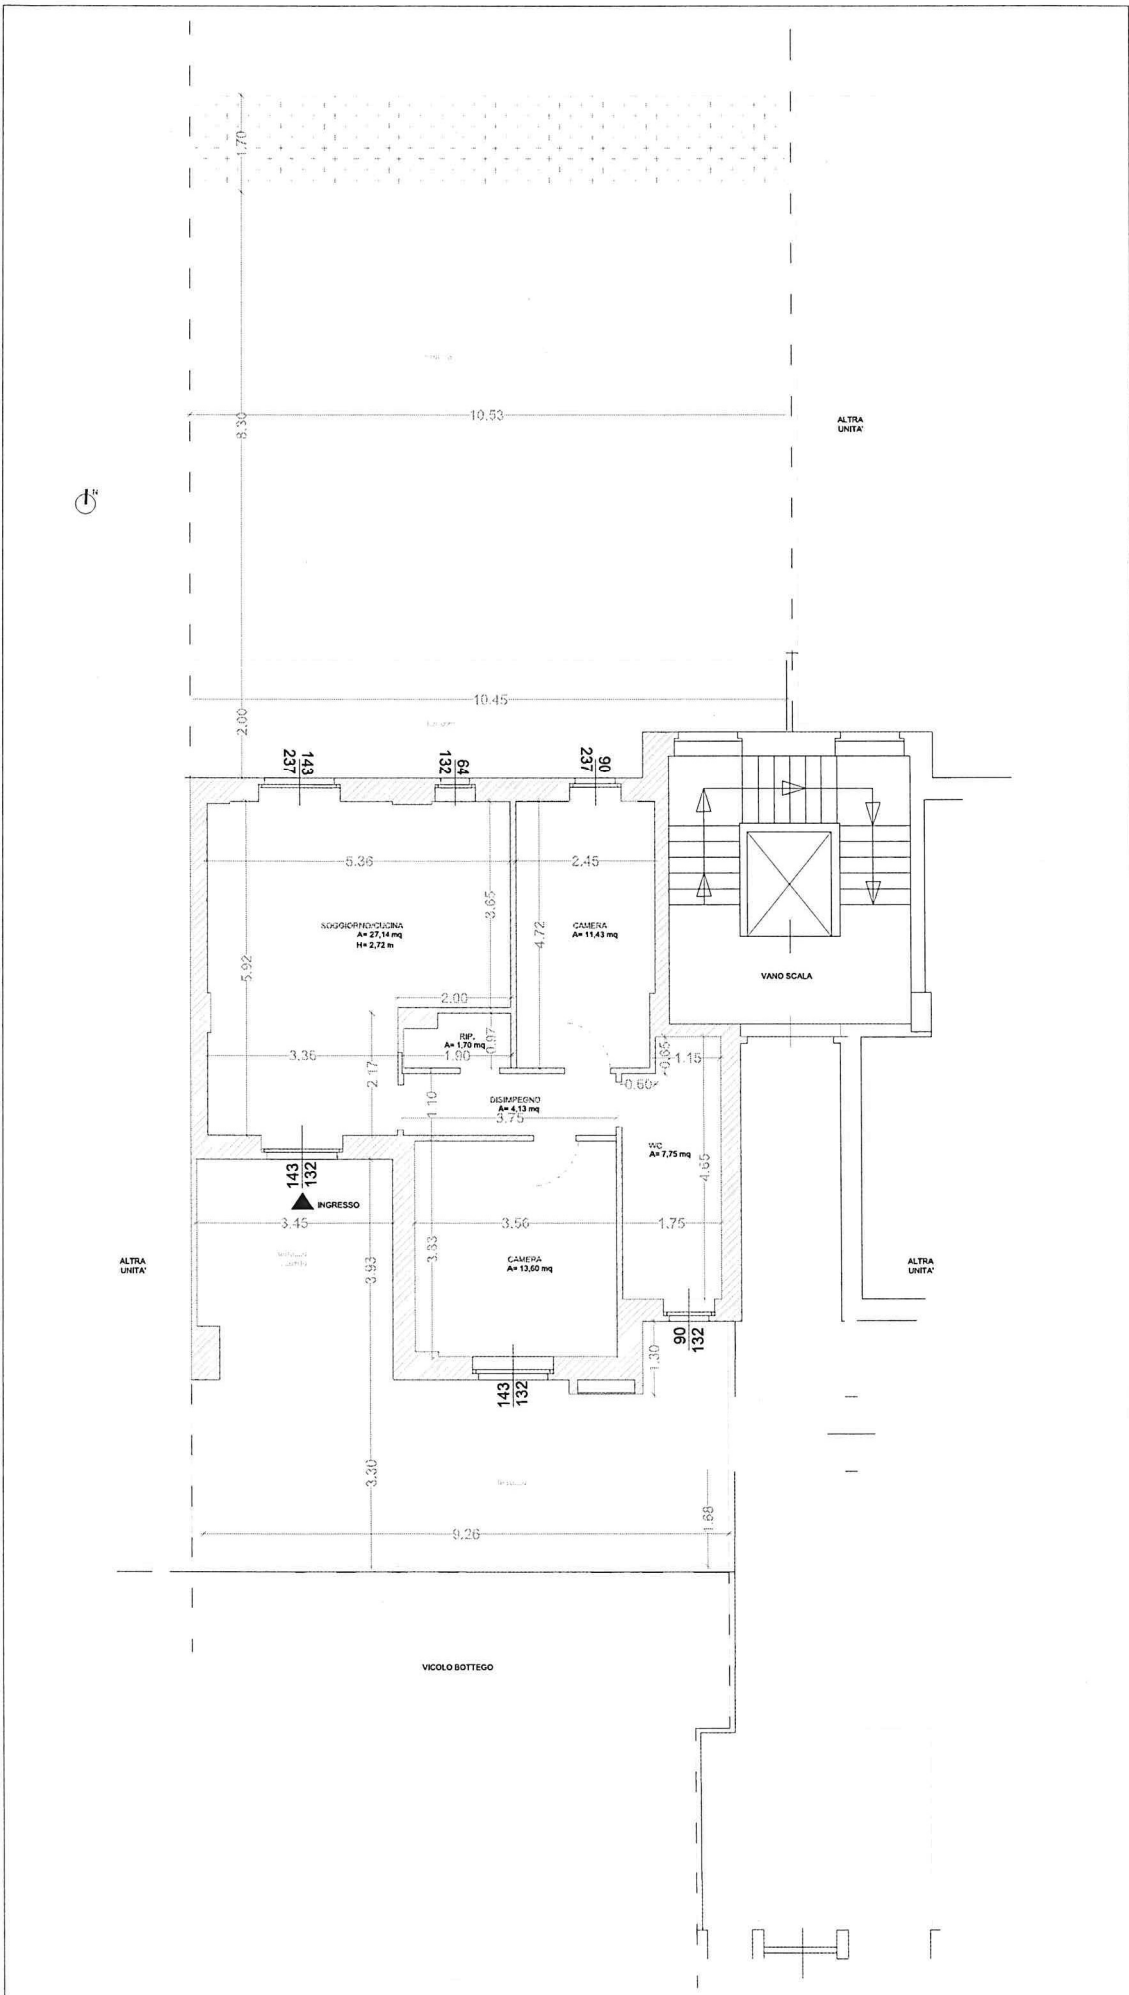

LOTTO 4

STATO DI FATTO - SCALA 1:100
 Immobile sito in Manfredonia (FG), Vicolo Bottego n.8 - piano terra
 foglio 38, part. 1845, sub 12

Ing. Grassi Miriam
 Via Calle del Porto, Torre B, snc, 71043 Manfredonia FG
 mob.3386804930
 mail: miriamgrassi@live.it

STATO DI FATTO - SCALA 1:100

Immobile sito in Manfredonia (FG), Vicolo Bottego n.8 - piano interrato
foglio 38, part. 1845, sub 3

Ing. Grassi Miriam

Via Calle del Porto, Torre B, snc, 71043 Manfredonia FG
mob.3386804930
mail: miriamgrassi@live.it