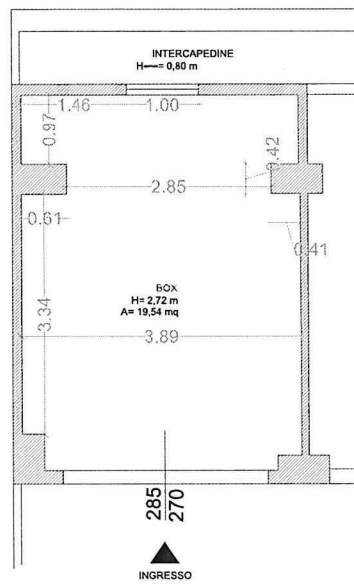

LOTTO 4

STATO DI FATTO - SCALA 1:100
 Immobile sito in Manfredonia (FG), Vicolo Bottego n.8 - piano terra
 foglio 38, part. 1845, sub 12

Ing. Grassi Miriam
 Via Calle del Porto, Torre B, snc, 71043 Manfredonia FG
 mob.3386804930
 mail: miriamgrassi@live.it

STATO DI FATTO - SCALA 1:100

Immobile sito in Manfredonia (FG), Vicolo Bottego n.8 - piano interrato
foglio 38, part. 1845, sub 3

Ing. Grassi Miriam

Via Calle del Porto, Torre B, snc, 71043 Manfredonia FG
mob.3386804930
mail: miriamgrassi@live.it