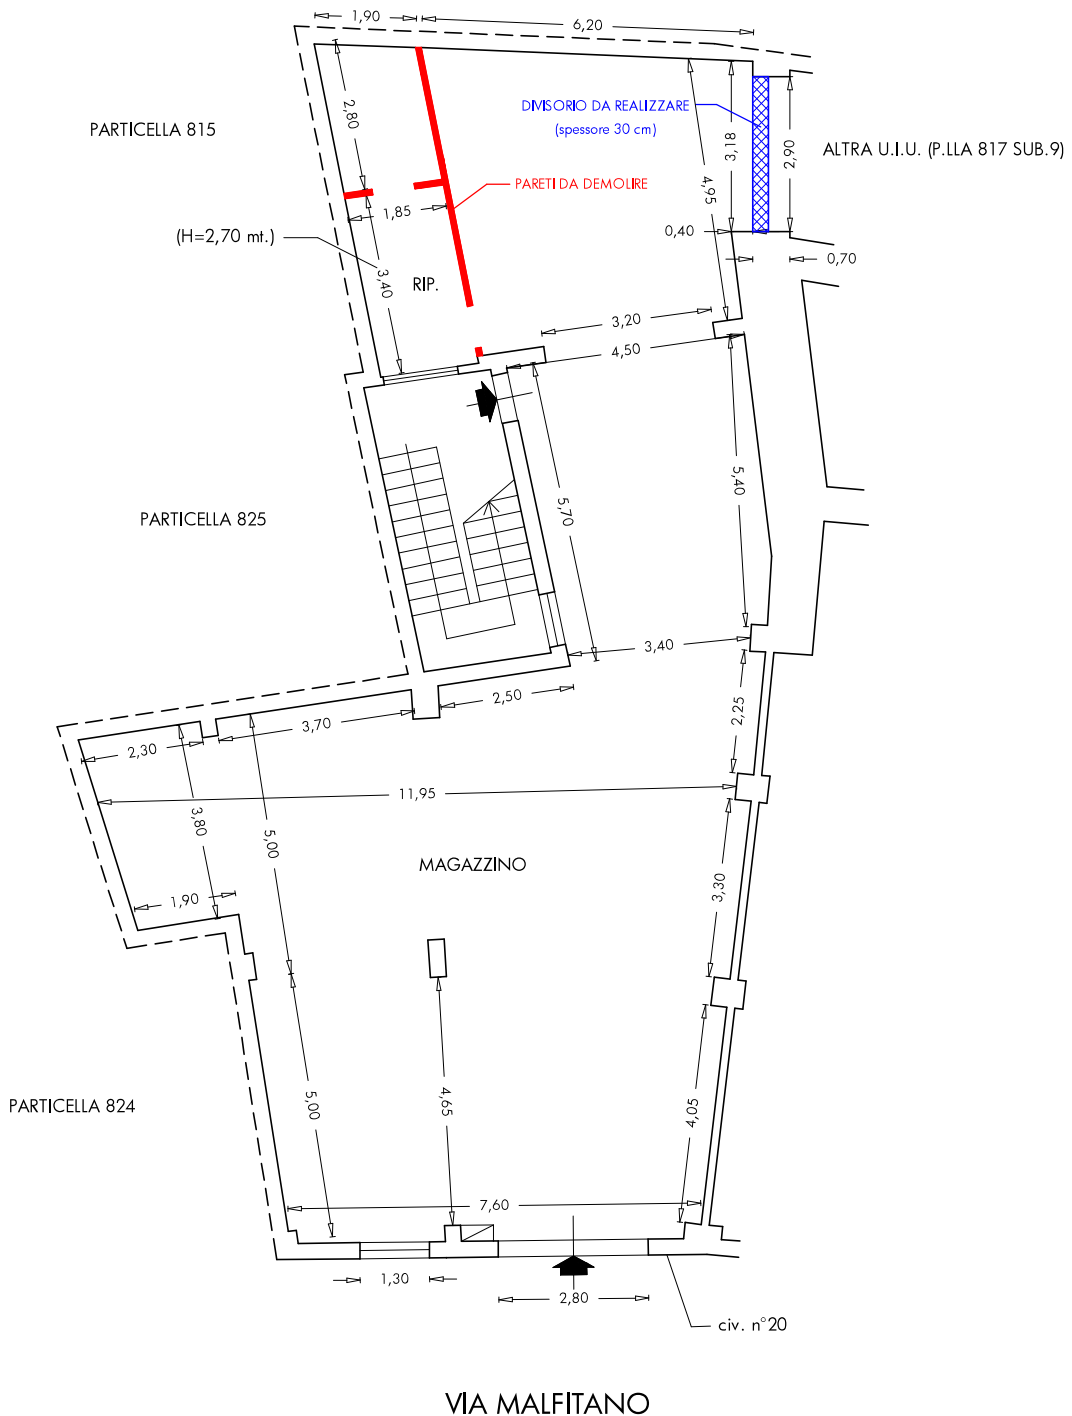

# PLANIMETRIA - CORPO "B"

MAGAZZINO SITO A NARO IN VIA MALFITANO N°20

(Catasto Fabbricati del Comune di Naro, foglio 64, particella 4214 sub.1)

PIANO TERRA

(H= 3,40 mt.)

TERRAPIENO  
(SOTTOSTANTE VIA GRAN PRIORATO)

SCALA 1:100