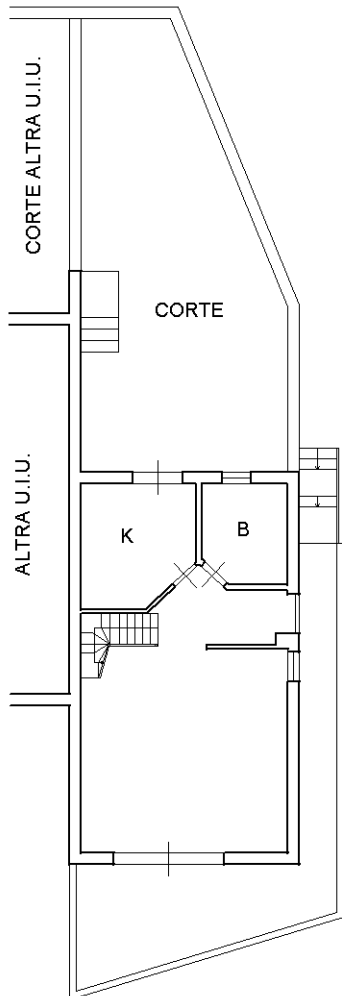

Sezione:  
Foglio: 13  
Particella: 808  
Subalterno: 42

Compilata da:  
Velini Ranieri  
Iscritto all'albo:  
Ingegneri

Prov. Messina

N. 3552

Planimetria

Scheda n. 1

Scala 1:200

### Piano Primo

h = 270

### Piano Terra

h = 270

SPAZIO CONDOMINIALE

SPAZIO CONDOMINIALE