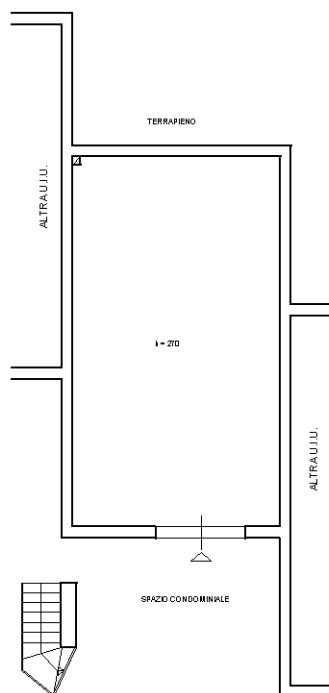

Sezione:

Foglio: 13

Particella: 808

Subalterno: 13

Compilata da:  
Velini Ranieri

Iscritto all'albo:  
Ingegneri

Prov. Messina

N. 3552

Planimetria

Scheda n. 1

Scala 1:200

### Piano Terra

h = 270

Catasto dei Fabbricati - Situazione al 29/12/2021 - Comune di ITALA (E374) - < Foglio: 13 - Particella: 808 - Subalterno: 13 >  
CONTRADA BARDARO SNC piano: T;

Ultima planimetria in atti