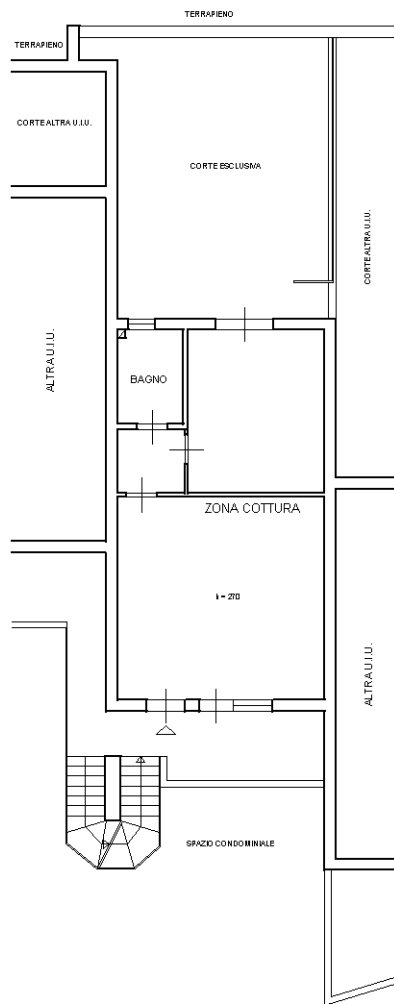

Particella: 808

Subalterno: 22

Compilata da:
Velini Ranieri

Iscritto all'albo:
Ingegneri

Prov. Messina

N. 3552

Planimetria

Scheda n. 1

Scala 1:200

Piano Primo

h = mt 2,70

Catasto dei Fabbricati - Situazione al 29/12/2021 - Comune di ITALA (E374) - < Foglio: 13 - Particella: 808 - Subalterno: 22 >
CONTRADA BARDARO SNC piano: 1;

Ultima planimetria in atti