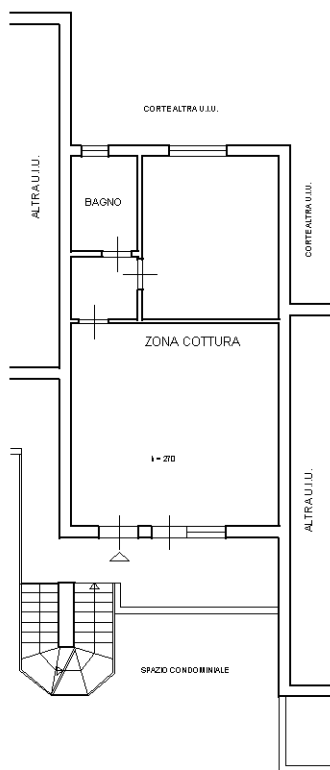

Sezione:  
Foglio: 13  
Particella: 808  
Subalterno: 30

Compilata da:  
Velini Ranieri  
Iscritto all'albo:  
Ingegneri

Prov. Messina

N. 3552

Planimetria

Scheda n. 1

Scala 1:200

## Piano Secondo

h = mt 2,70