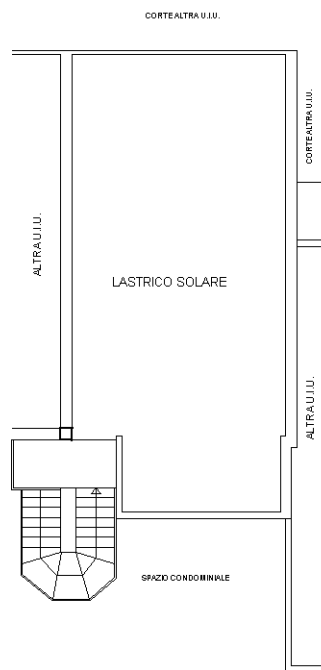

Piano Terzo

Catasto dei Fabbricati - Situazione al 29/12/2021 - Comune di ITALA (E374) - < Foglio: 13 - Particella: 808 - Subalterno: 30 >
CONTRADA BARDARO SNC piano: 2-3;

Ultima planimetria in atti