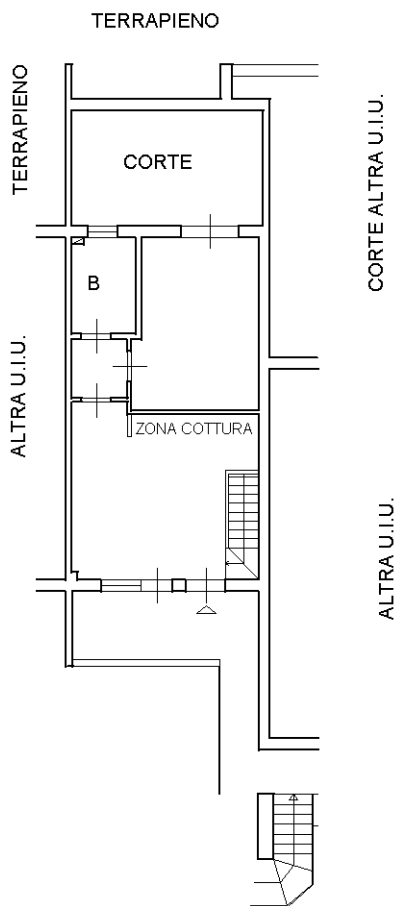

Agenzia delle Entrate
CATASTO FABBRICATI
Ufficio Provinciale di
Messina

Dichiarazione protocollo n. ME0113083 del 28/12/2021

Comune di Itala
Contrada Bardaro

civ. SNC

Identificativi Catastali:

Sezione:
Foglio: 13
Particella: 808
Subalterno: 41

Compilata da:
Velini Ranieri
Iscritto all'albo:
Ingegneri

Prov. Messina

N. 3552

Planimetria

Scheda n. 1

Scala 1:200

Piano Primo

h = 270

Piano Terra

h = 270

Ultima planimetria in atti