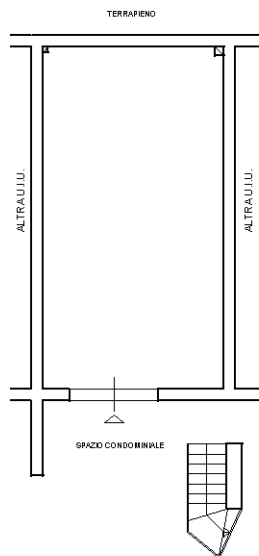

Particella: 808

Subalterno: 10

Compilata da:
Velini Ranieri

Iscritto all'albo:
Ingegneri

Prov. Messina

N. 3552

Planimetria

Scheda n. 1

Scala 1:200

Piano Terra

h = 270

Catasto dei Fabbricati - Situazione al 29/12/2021 - Comune di ITALA (E374) - < Foglio: 13 - Particella: 808 - Subalterno: 10 >
CONTRADA BARDARO SNC piano: T;

Ultima planimetria in atti