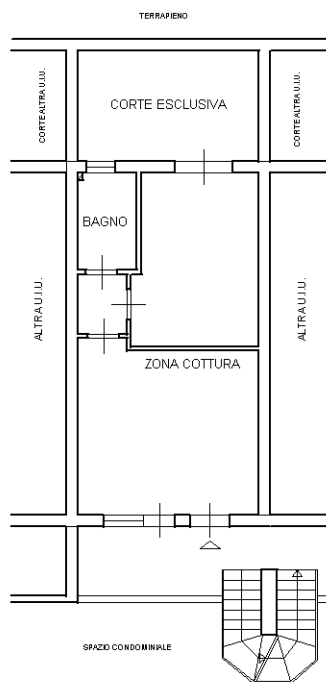

**Agenzia delle Entrate**  
**CATASTO FABBRICATI**  
Ufficio Provinciale di  
**Messina**

Dichiarazione protocollo n. ME0111935 del 22/12/2021

Comune di Itala

Contrada Bardaro

civ. SNC

Identificativi Catastali:

Sezione:

Foglio: 13

Particella: 808

Subalterno: 19

Compilata da:  
Velini Ranieri

Iscritto all'albo:  
Ingegneri

Prov. Messina

N. 3552

Planimetria

Scheda n. 1

Scala 1:200

## Piano Primo

h = mt 2,70

Catasto dei Fabbricati - Situazione al 29/12/2021 - Comune di ITALA (E374) - < Foglio: 13 - Particella: 808 - Subalterno: 19 >  
CONTRADA BARDARO SNC piano: 1;

Ultima planimetria in atti