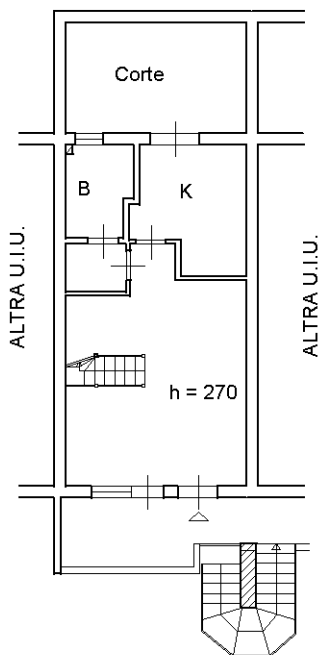

Particella: 808
Subalterno: 43

Compilata da:
Velini Ranieri

Iscritto all'albo:
Ingegneri

Prov. Messina

N. 3552

Planimetria

Scheda n. 1

Scala 1:200

Piano Primo

H=mt.2.70

TERRAPIENO

SPAZIO CONDOMINIALE

Piano Secondo

H=mt.2.70

Piano Terzo

Ultima planimetria in atti