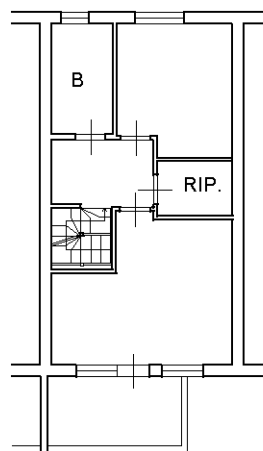

Particella: 808
Subalterno: 43

Compilata da:
Velini Ranieri

Iscritto all'albo:
Ingegneri

Prov. Messina

N. 3552

Planimetria

Scheda n. 1

Scala 1:200

Piano Primo

H=mt.2.70

TERRAPIENO

SPAZIO CONDOMINIALE

Piano Secondo

H=mt.2.70

Piano Terzo

Ultima planimetria in atti