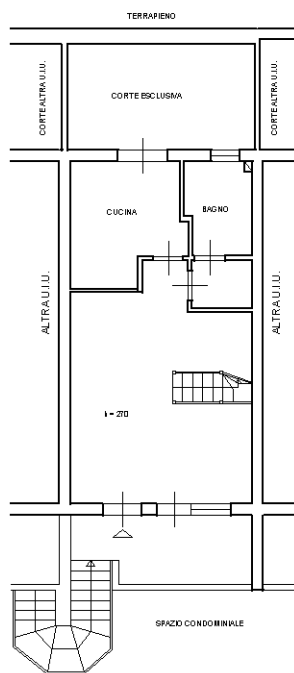

Foglio: 13

Particella: 808

Subalterno: 33

Compilata da:  
Velini Ranieri

Iscritto all'albo:  
Ingegneri

Prov. Messina

N. 3552

Planimetria

Scheda n. 1

Scala 1:200

### Piano Primo

h = mt 2,70