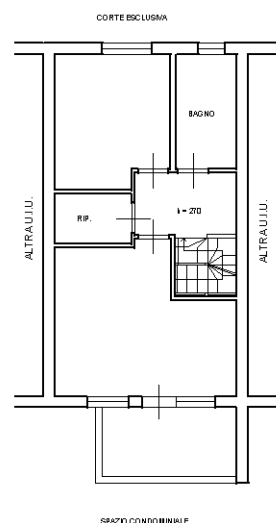

Foglio: 13

Particella: 808

Subalterno: 33

Compilata da:  
Velini Ranieri

Iscritto all'albo:  
Ingegneri

Prov. Messina

N. 3552

Planimetria

Scheda n. 1

Scala 1:200

### Piano Primo

h = mt 2,70

### Piano Secondo

h = mt 2,70