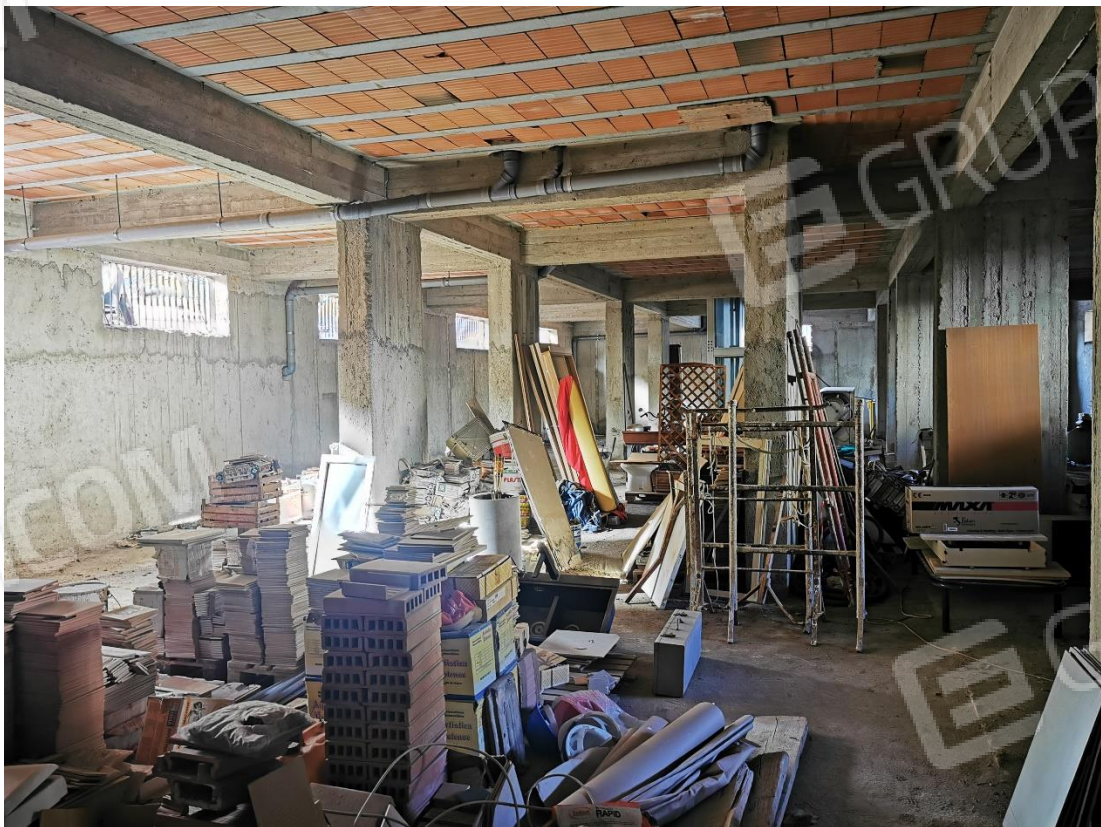

L'immobile in oggetto, è ubicato al piano seminterrato di uno stabile a più elevazioni f.t., sito in Via Nasari o Fossa, nel villaggio Bordonaro del comune di Messina, complesso Futura identificato al fg 122 p.lla 2900 sub 2.

FOTO n. 5 – Angolo sud-est; ingresso al deposito

FOTO n. 6 – Angolo nord-est

FOTO n. 7 – Prospetto nord

FOTO n. 8 – Prospetto nord- finestre lucifere del magazzino

FOTO n. 9 – Angolo nord-ovest

FOTO n. 10 – Portone ingresso deposito

FOTO n. 11- interno

FOTO n. 12- interno

FOTO n. 13- interno

FOTO n. 14- interno

FOTO n. 15- interno

FOTO n. 16- interno

FOTO n. 17- interno

FOTO n. 18- interno

FOTO n. 19- interno

FOTO n. 20- interno

FOTO n. 21- interno

FOTO n. 22- interno

FOTO n. 23 interno

FOTO n. 24 interno

FOTO n. 25 interno

FOTO n. 26 interno