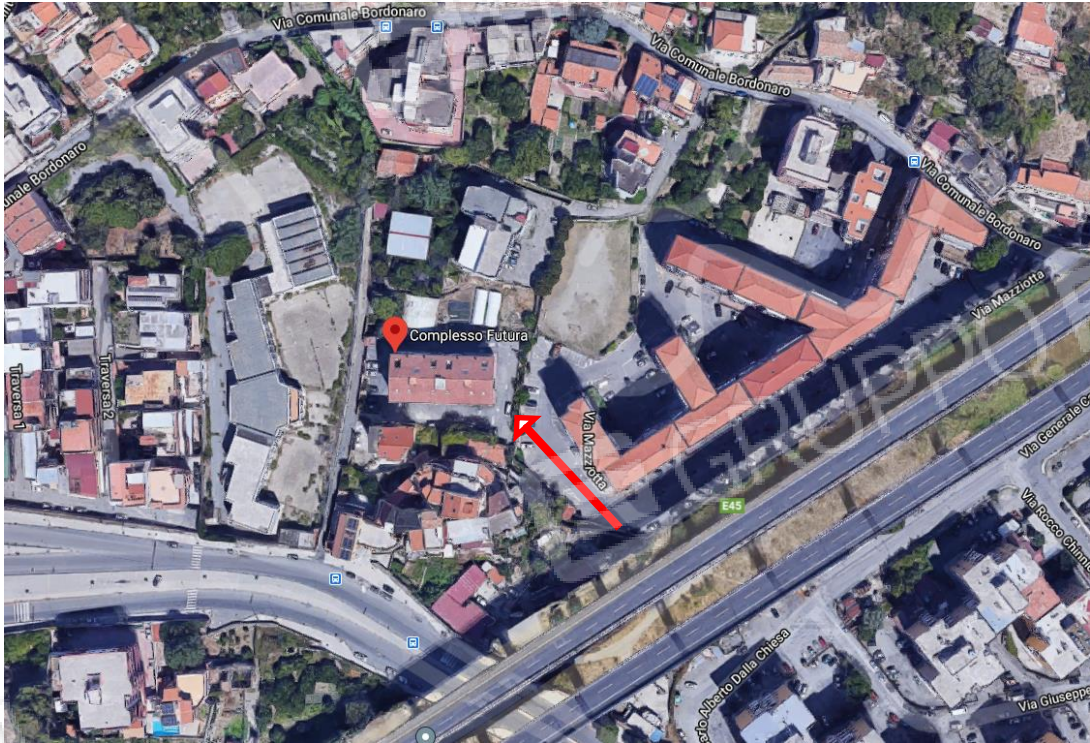

L'immobile in oggetto, è ubicato al piano seminterrato di uno stabile a più elevazioni f.t., sito in Via Nasari o Fossa, nel villaggio Bordonaro del comune di Messina, complesso Futura identificato al fg 122 p.lla 2900 sub 2.

ORTOFOTO

Arch. Marina Sciabà
Via Torre n. 25 Torre Faro- Messina
Email : sciabamarina@gmail.com - pec: marina.sciaba@archiworldpec.it

STRADA PRINCIPALE, VIALE GAZZI

INCROCIO TRA IL VIALE GAZZI E LA CTR NASARI

INCROCIO TRA IL VIALE GAZZI E LA CTR NASARI

ACCESSO ALLA CONTRADA NASARI

CTR NASARI

VISTA DA VIA NASARI

accessi al cortile condominiale mediante 2 cancelli carrabili ed 1 pedonale

PLANIMETRIA CON SCATTI FOTOGRAFICI