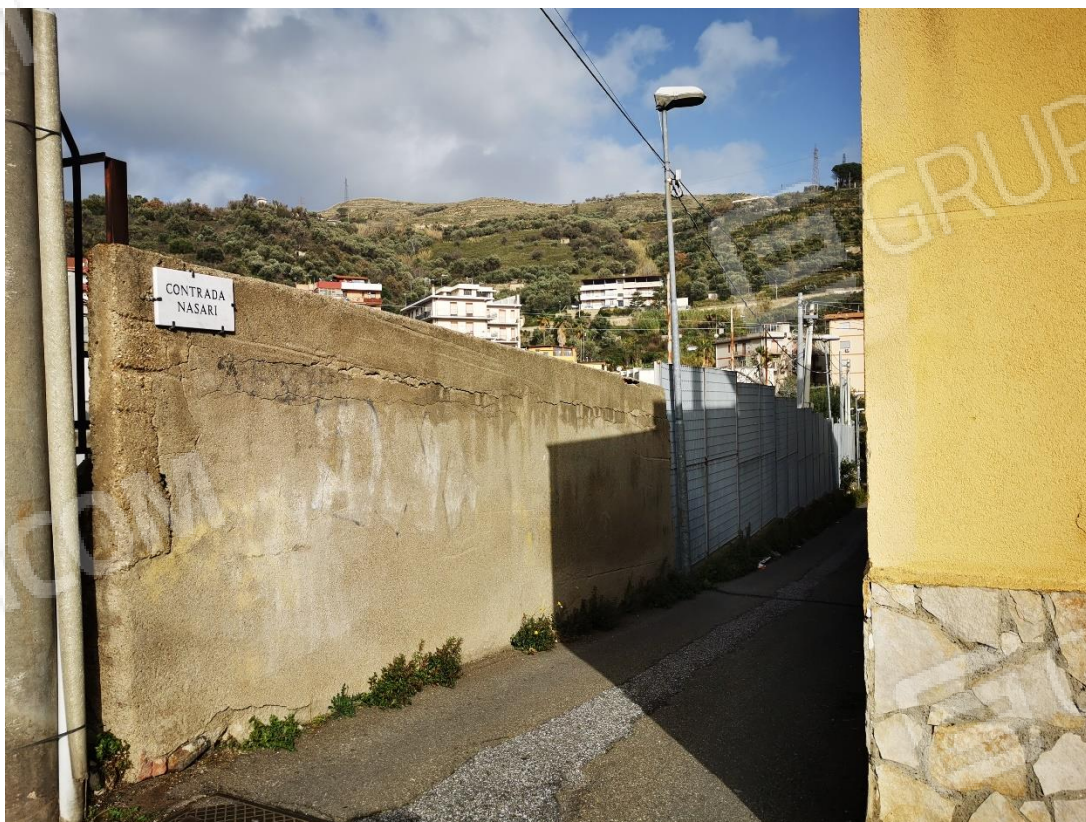

L'immobile in oggetto, è ubicato al piano seminterrato di uno stabile a più elevazioni f.t., sito in Via Nasari o Fossa, nel villaggio Bordonaro del comune di Messina, complesso Futura identificato al fg 122 p.lla 2900 sub 2.

ORTOFOTO

Arch. Marina Sciabà
Via Torre n. 25 Torre Faro- Messina
Email : sciabamarina@gmail.com - pec: marina.sciaba@archiworldpec.it

STRADA PRINCIPALE, VIALE GAZZI

INCROCIO TRA IL VIALE GAZZI E LA CTR NASARI

INCROCIO TRA IL VIALE GAZZI E LA CTR NASARI

ACCESSO ALLA CONTRADA NASARI

CTR NASARI

VISTA DA VIA NASARI

accessi al cortile condominiale mediante 2 cancelli carrabili ed 1 pedonale

PLANIMETRIA CON SCATTI FOTOGRAFICI

Vista dal cortile condominiale verso l'uscita mediante 2 cancelli carrabili ed uno pedonale

FOTO n. 3 – Angolo sud- ovest

FOTO n. 4 – Lato sud- Finestre lucifere del deposito

Arch. Marina Sciabà
Via Torre n. 25 Torre Faro- Messina
Email : sciabamarina@gmail.com - pec: marina.sciaba@archiworldpec.it