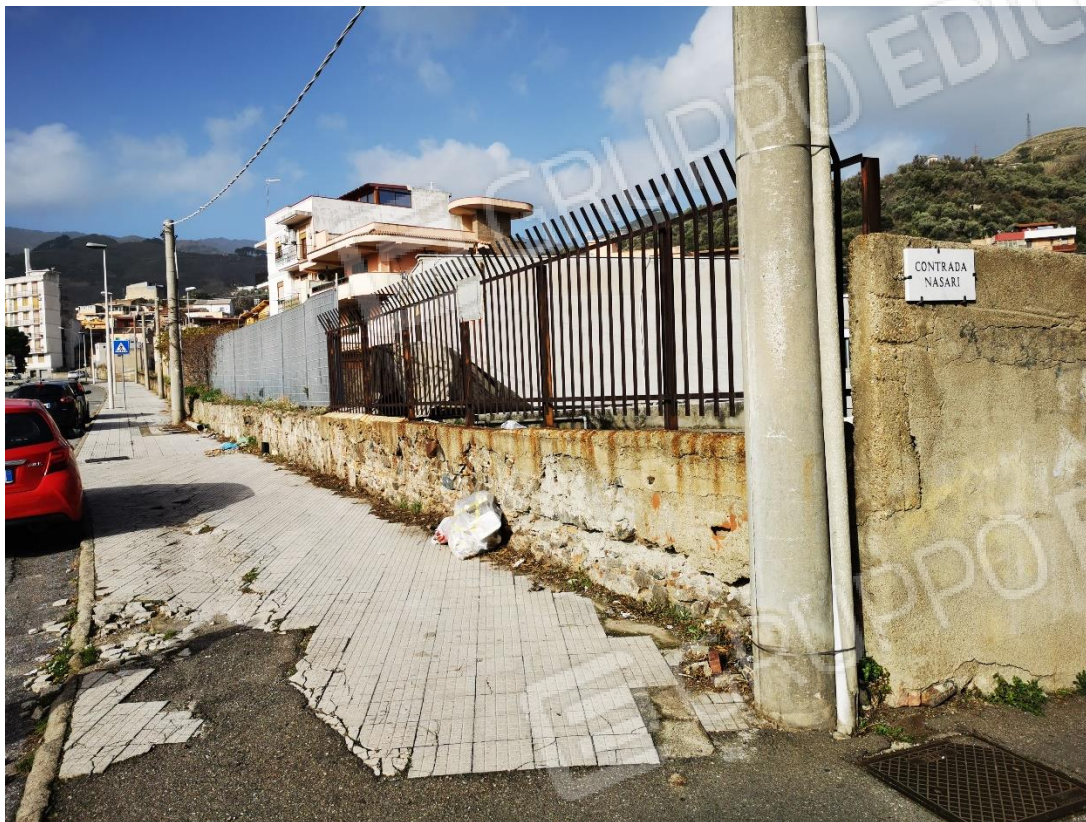

L'immobile in oggetto, è ubicato al piano seminterrato di uno stabile a più elevazioni f.t., sito in Via Nasari o Fossa, nel villaggio Bordonaro del comune di Messina, complesso Futura identificato al fg 122 p.lla 2900 sub 2.

ORTOFOTO

Arch. Marina Sciabà
Via Torre n. 25 Torre Faro- Messina
Email : sciabamarina@gmail.com - pec: marina.sciaba@archiworldpec.it

STRADA PRINCIPALE, VIALE GAZZI

INCROCIO TRA IL VIALE GAZZI E LA CTR NASARI

INCROCIO TRA IL VIALE GAZZI E LA CTR NASARI

ACCESSO ALLA CONTRADA NASARI

CTR NASARI

VISTA DA VIA NASARI

accessi al cortile condominiale mediante 2 cancelli carrabili ed 1 pedonale

PLANIMETRIA CON SCATTI FOTOGRAFICI

Vista dal cortile condominiale verso l'uscita mediante 2 cancelli carrabili ed uno pedonale

FOTO n. 3 – Angolo sud- ovest

FOTO n. 4 – Lato sud- Finestre lucifere del deposito

Arch. Marina Sciabà
Via Torre n. 25 Torre Faro- Messina
Email : sciabamarina@gmail.com - pec: marina.sciaba@archiworldpec.it