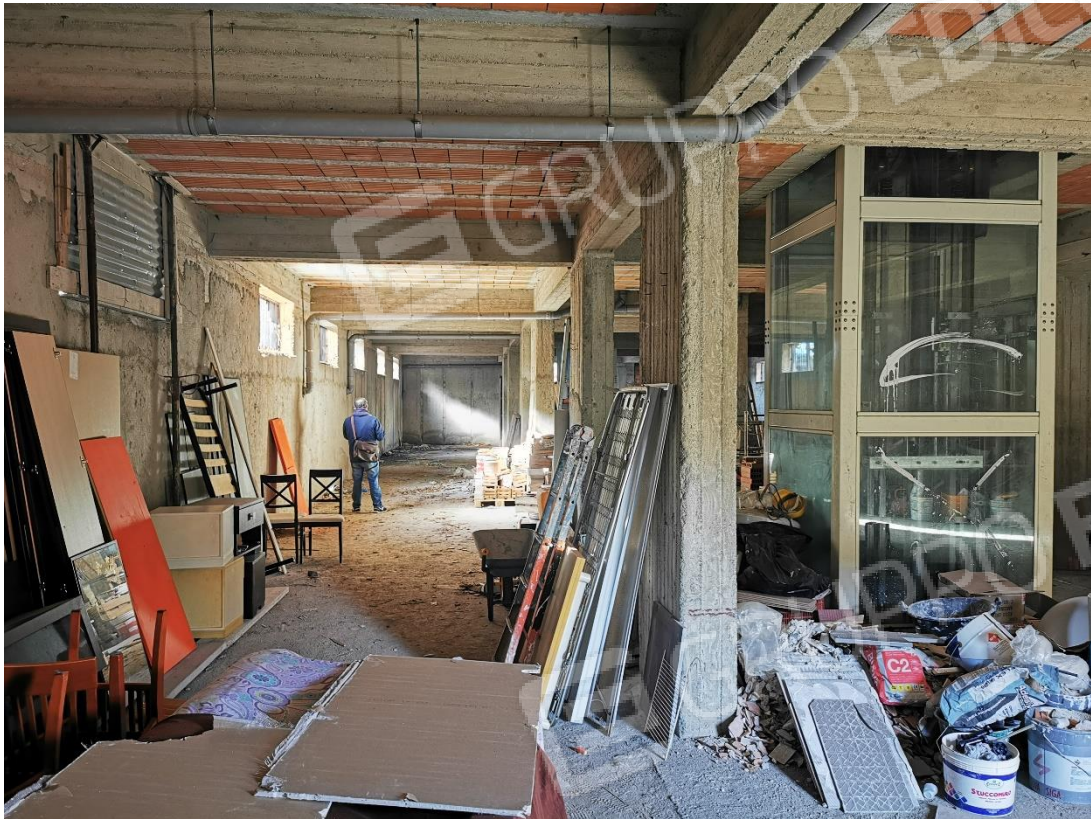

L'immobile in oggetto, è ubicato al piano seminterrato di uno stabile a più elevazioni f.t., sito in Via Nasari o Fossa, nel villaggio Bordonaro del comune di Messina, complesso Futura identificato al fg 122 p.lla 2900 sub 2.

FOTO n. 11- interno

FOTO n. 12- interno

FOTO n. 13- interno

FOTO n. 14- interno

FOTO n. 15- interno

FOTO n. 16- interno

FOTO n. 17- interno

FOTO n. 18- interno