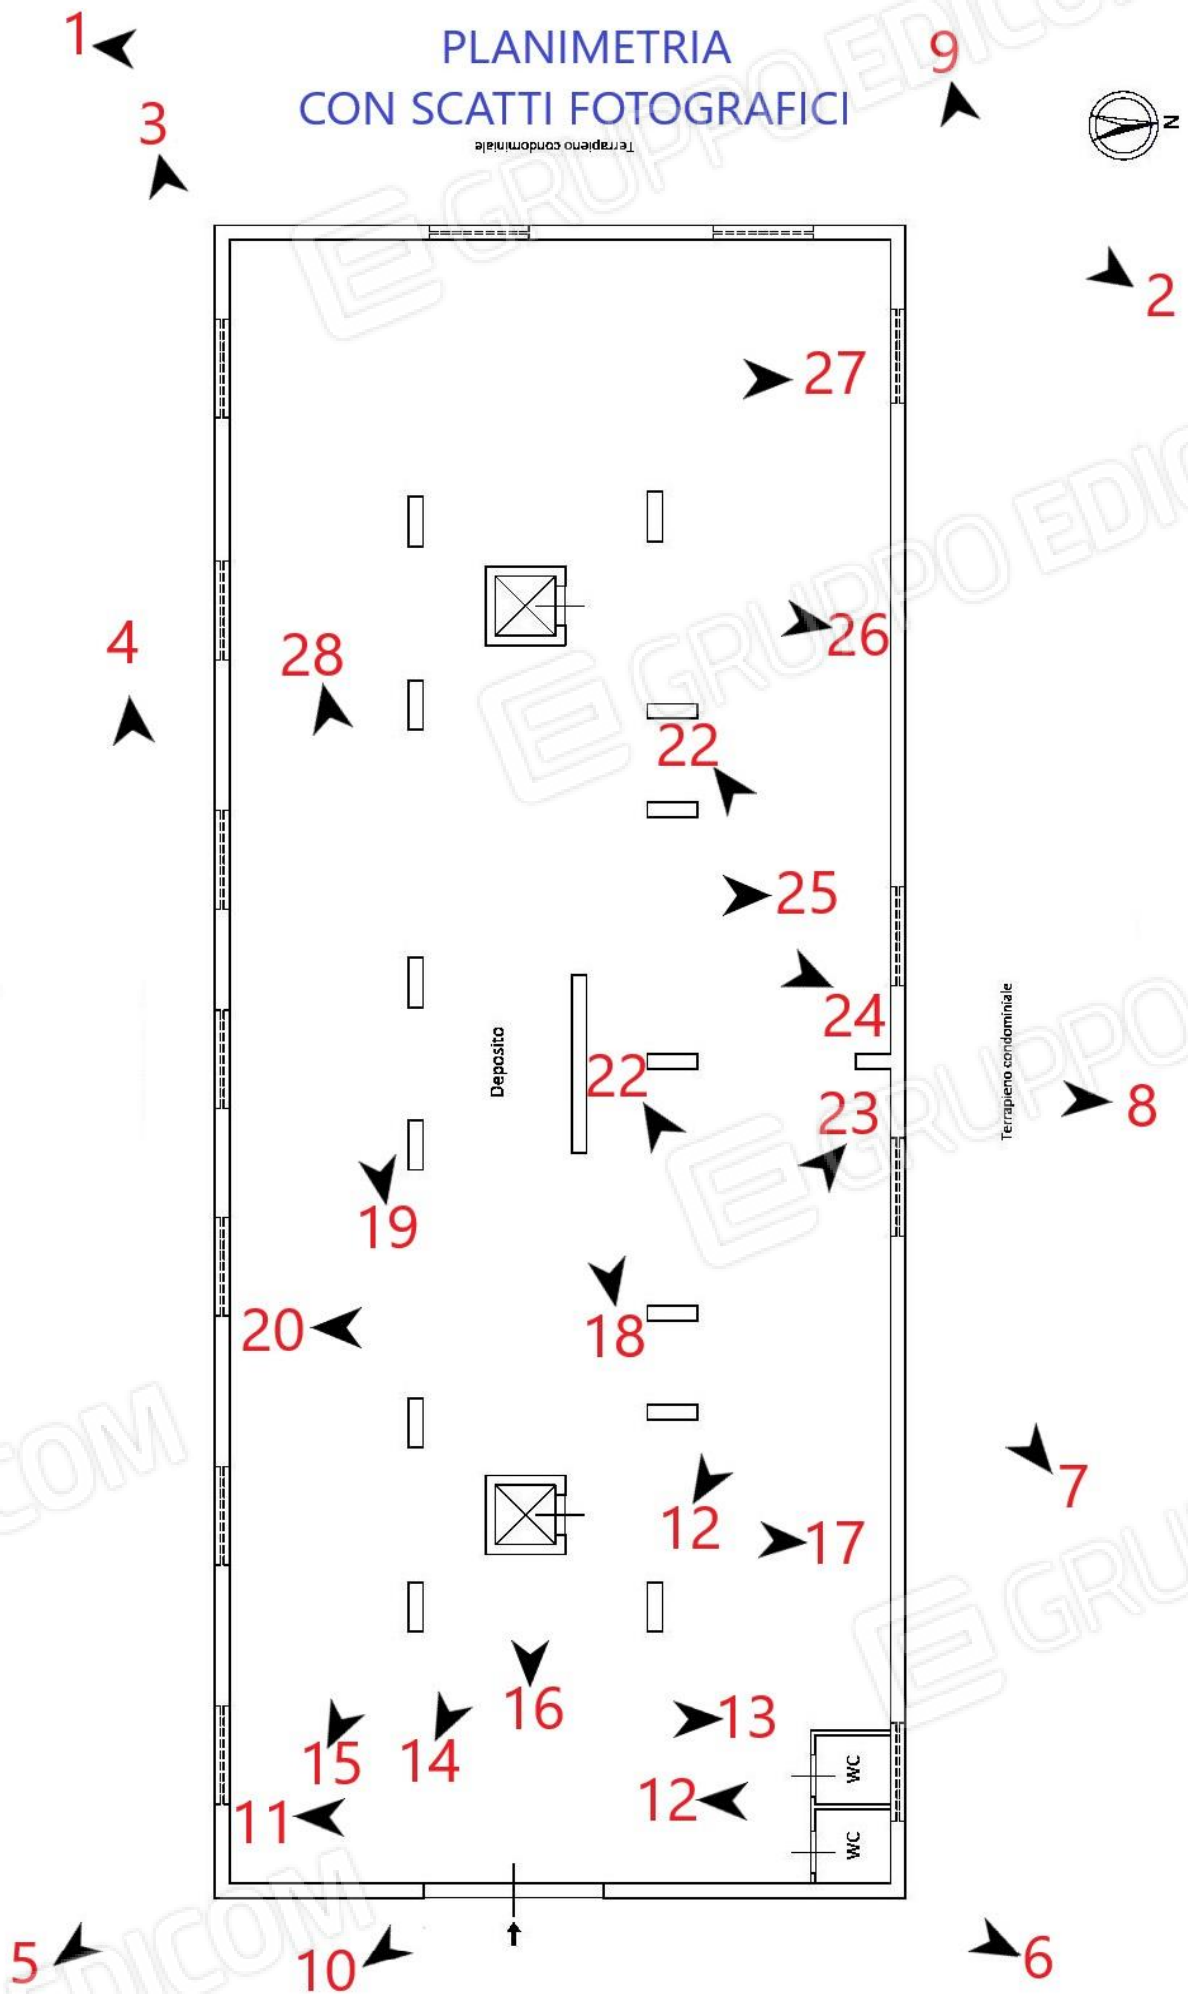

PLANIMETRIA CON SCATTI FOTOGRAFICI

Terrapieno condominiale