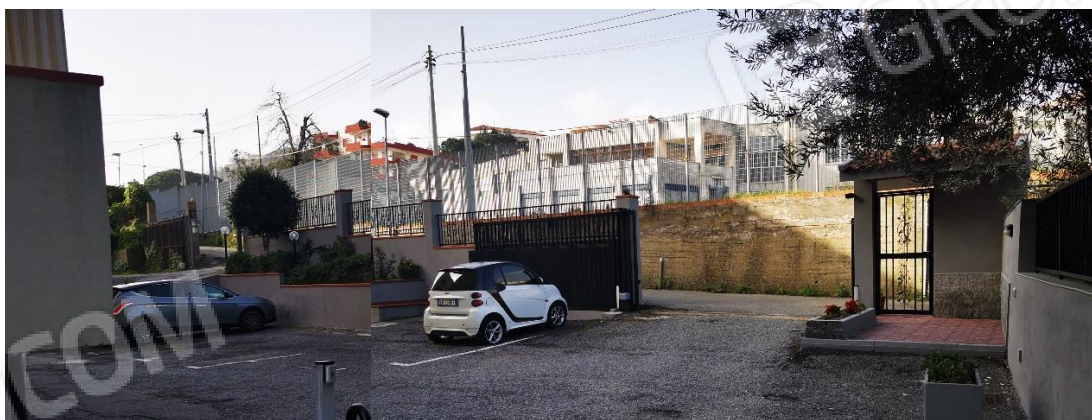

L'immobile in oggetto, è ubicato al piano seminterrato di uno stabile a più elevazioni f.t., sito in Via Nasari o Fossa, nel villaggio Bordonaro del comune di Messina, complesso Futura identificato al fg 122 p.lla 2900 sub 2.

INCROCIO TRA IL VIALE GAZZI E LA CTR NASARI

ACCESSO ALLA CONTRADA NASARI

CTR NASARI

VISTA DA VIA NASARI

accessi al cortile condominiale mediante 2 cancelli carrabili ed 1 pedonale

PLANIMETRIA CON SCATTI FOTOGRAFICI

Terrapieno condominiale

Arch. Marina Sciabà
Via Torre n. 25 Torre Faro- Messina
Email : sciabamarina@gmail.com - pec: marina.sciaba@archiworldpec.it

FOTO n. 1 - Ingresso n1- Lato ovest

FOTO n. 2 CORTILE CONDOMINIALE

Vista dal cortile condominiale verso l'uscita mediante 2 cancelli carrabili ed uno pedonale

FOTO n. 3 – Angolo sud- ovest

FOTO n. 4 – Lato sud- Finestre lucifere del deposito

Arch. Marina Sciabà
Via Torre n. 25 Torre Faro- Messina
Email : sciabamarina@gmail.com - pec: marina.sciaba@archiworldpec.it