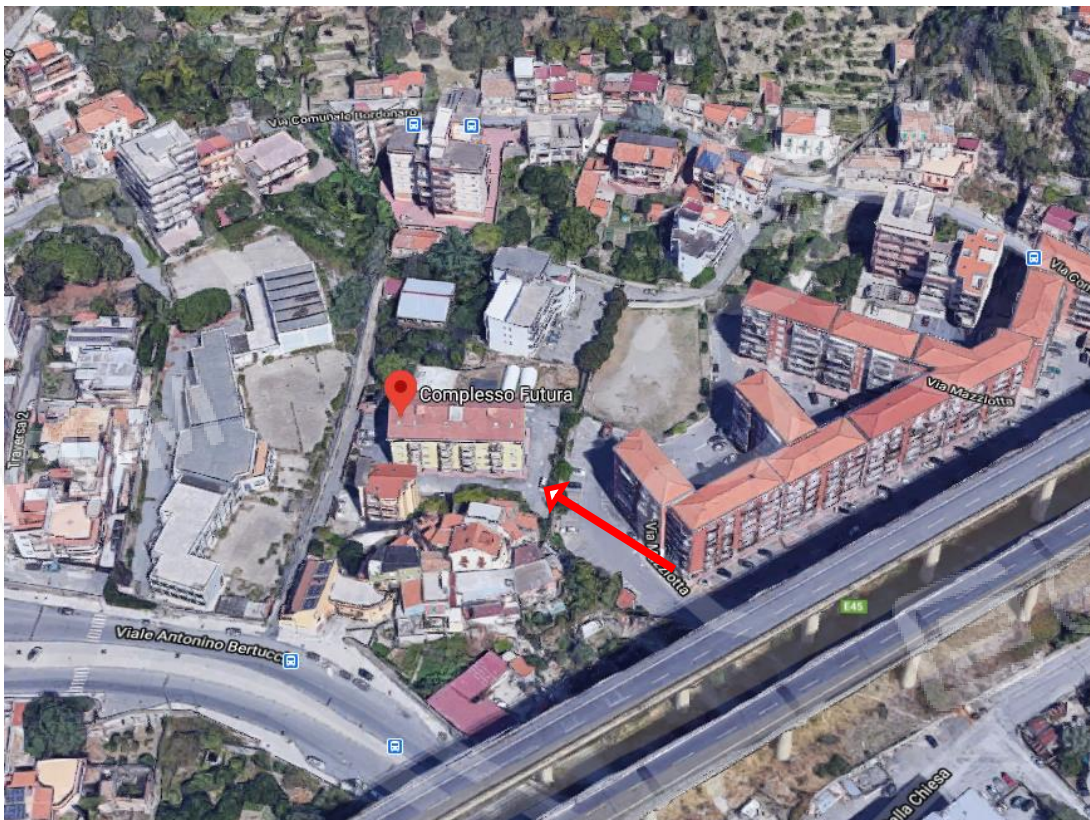

L'immobile in oggetto, è ubicato al piano seminterrato di uno stabile a più elevazioni f.t., sito in Via Nasari o Fossa, nel villaggio Bordonaro del comune di Messina, complesso Futura identificato al fg 122 p.lla 2900 sub 2.

ORTOFOTO

Arch. Marina Sciabà
Via Torre n. 25 Torre Faro- Messina
Email : sciabamarina@gmail.com - pec: marina.sciaba@archiworldpec.it

STRADA PRINCIPALE, VIALE GAZZI

INCROCIO TRA IL VIALE GAZZI E LA CTR NASARI

INCROCIO TRA IL VIALE GAZZI E LA CTR NASARI

ACCESSO ALLA CONTRADA NASARI

CTR NASARI

VISTA DA VIA NASARI

accessi al cortile condominiale mediante 2 cancelli carrabili ed 1 pedonale

PLANIMETRIA CON SCATTI FOTOGRAFICI