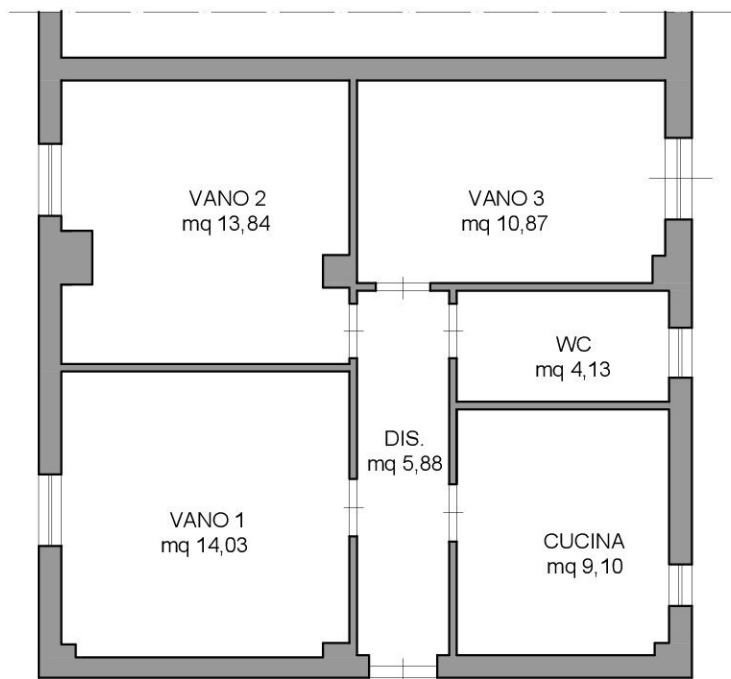

PLANIMETRIA LOTTO A

Immobile sito nel Comune di Monreale (PA) Via Regione Siciliana n. 126 Via SM3 n. 3, piano terra
Fig. 18 part.Ila 628 sub. 7

PIANO TERRA
h=2,80 m

PIANTA DELLO STATO DI FATTO
SCALA 1:100