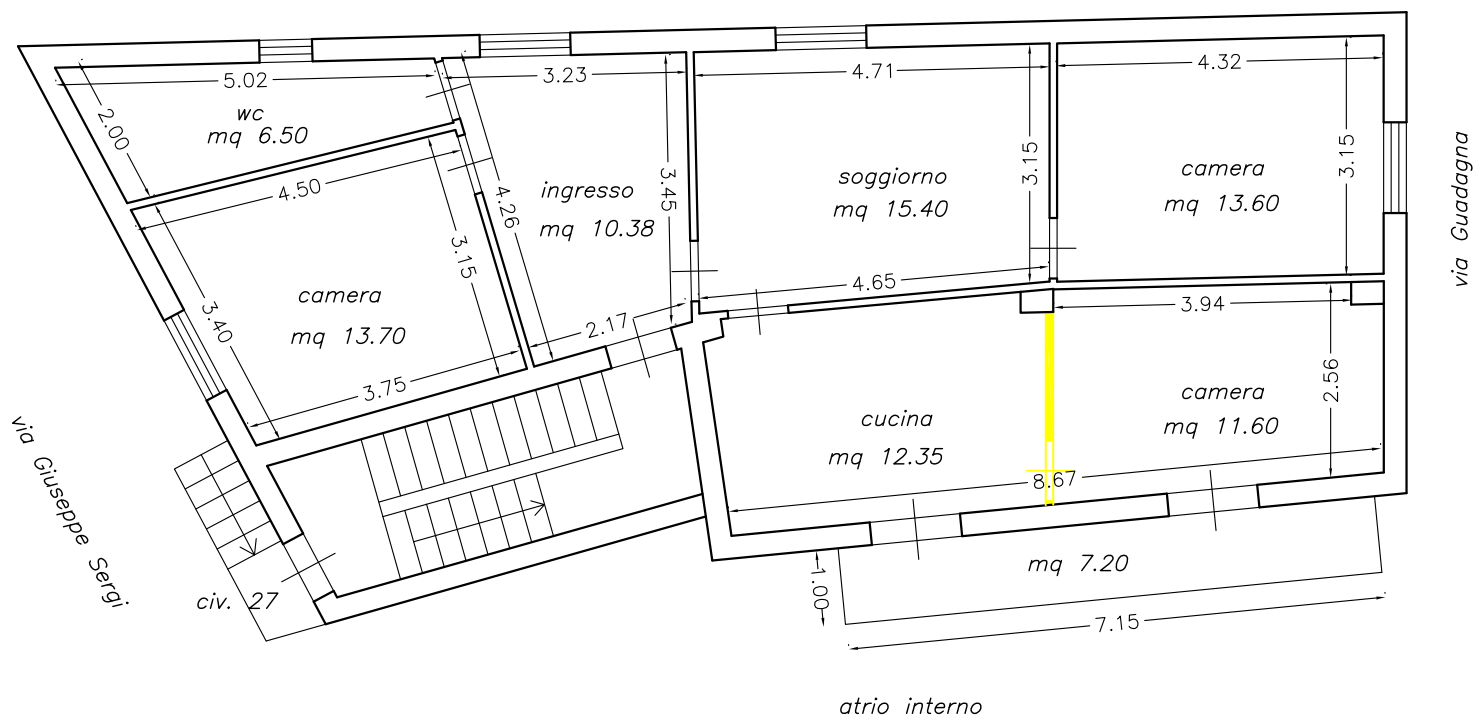

PLANIMETRIA STATO DEI LUOGHI

Piano primo via Giuseppe Sergi n.27

scala 1:100

$h=2.95$

DEMOLIZIONI