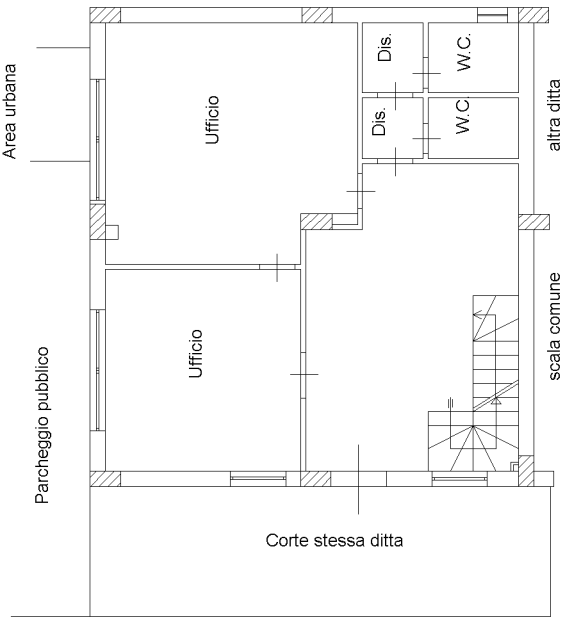

**Agenzia del Territorio
CATASTO FABBRICATI**
Ufficio provinciale di
Messina

Dichiarazione protocollo n. ME0187310 del 29/11/2006
Planimetria di u.i.u. in Comune di Brolo
Via Gabriele D' Annunzio

Identificativi Catastali:
Sezione: 6
Foglio: 6
Particella: 1408
Subalterno: 4

Compilata da:
Gameri Valentino
Iscritto all'albo:
Architetti
Prov. Messina N. 136

Scheda n. 1 - Scala 1:100

PIANTA PIANO SEMINTERRATO

PIANTA PIANO PRIMO

PIANTA PIANO TERRA

Ultima planimetria in atti