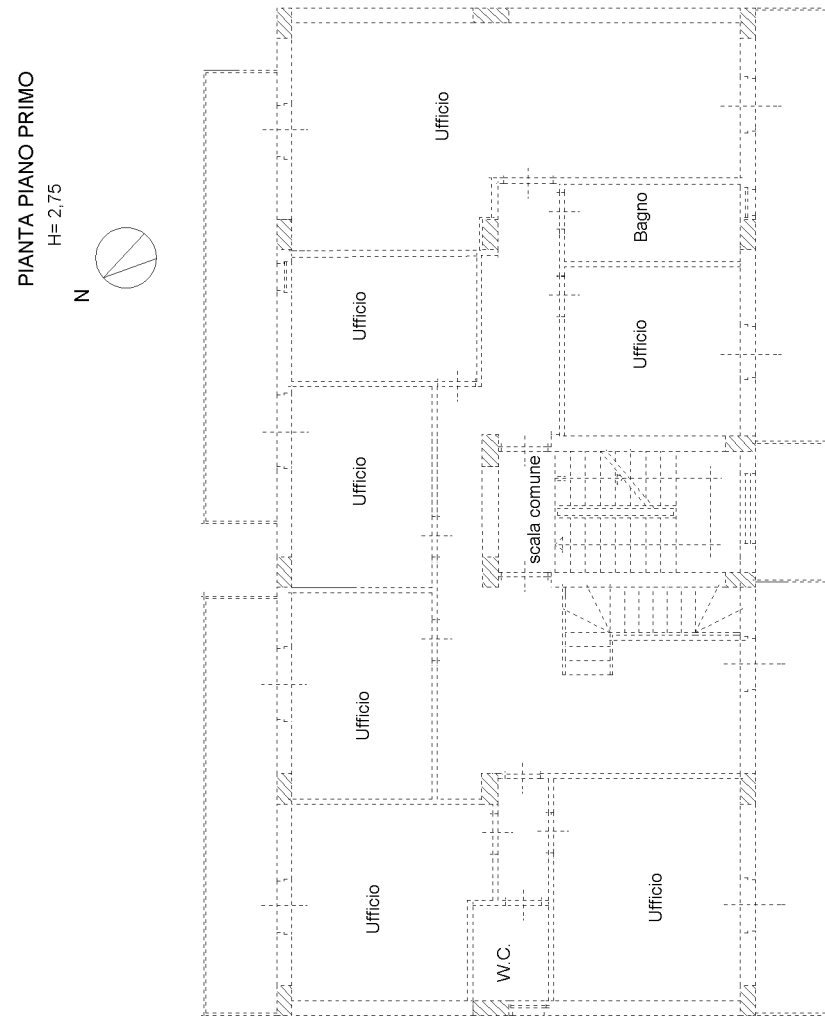

**Agenzia del Territorio
CATASTO FABBRICATI**
Ufficio provinciale di
Messina

Dichiarazione protocollo n. ME0187310 del 29/11/2006
Planimetria di u.i.u. in Comune di Brolo
Via Gabriele D' Annunzio

Identificativi Catastali:
Sezione: 6
Foglio: 6
Particella: 1408
Subalterno: 4

Compilata da:
Gameri Valentino
Iscritto all'albo:
Architetti
Prov. Messina N. 136

Scheda n. 1 - Scala 1:100

PIANTA PIANO SEMINTERRATO

PIANTA PIANO PRIMO

PIANTA PIANO TERRA

Ultima planimetria in atti