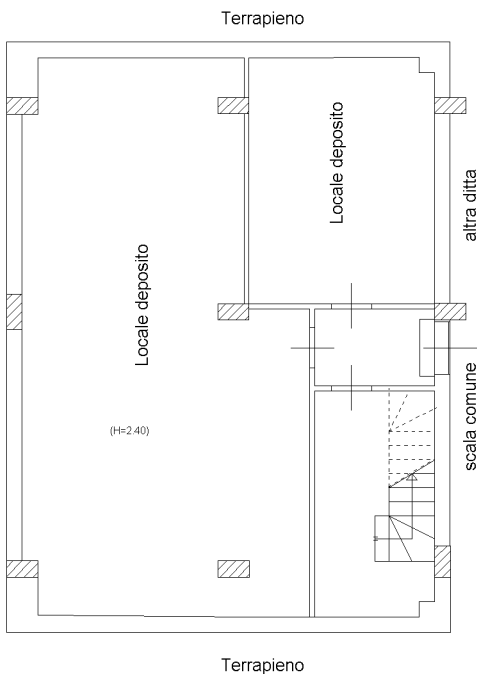

**Agenzia del Territorio
CATASTO FABBRICATI**
Ufficio provinciale di
Messina

Dichiarazione protocollo n. ME0187310 del 29/11/2006
Planimetria di u.i.u. in Comune di Brolo
Via Gabriele D' Annunzio

Identificativi Catastali:
Sezione: 6
Foglio: 6
Particella: 1408
Subalterno: 4

Compilata da:
Gameri Valentino
Iscritto all'albo:
Architetti
Prov. Messina N. 136

Scheda n. 1 - Scala 1:100

PIANTA PIANO SEMINTERRATO

PIANTA PIANO PRIMO

PIANTA PIANO TERRA

Ultima planimetria in atti