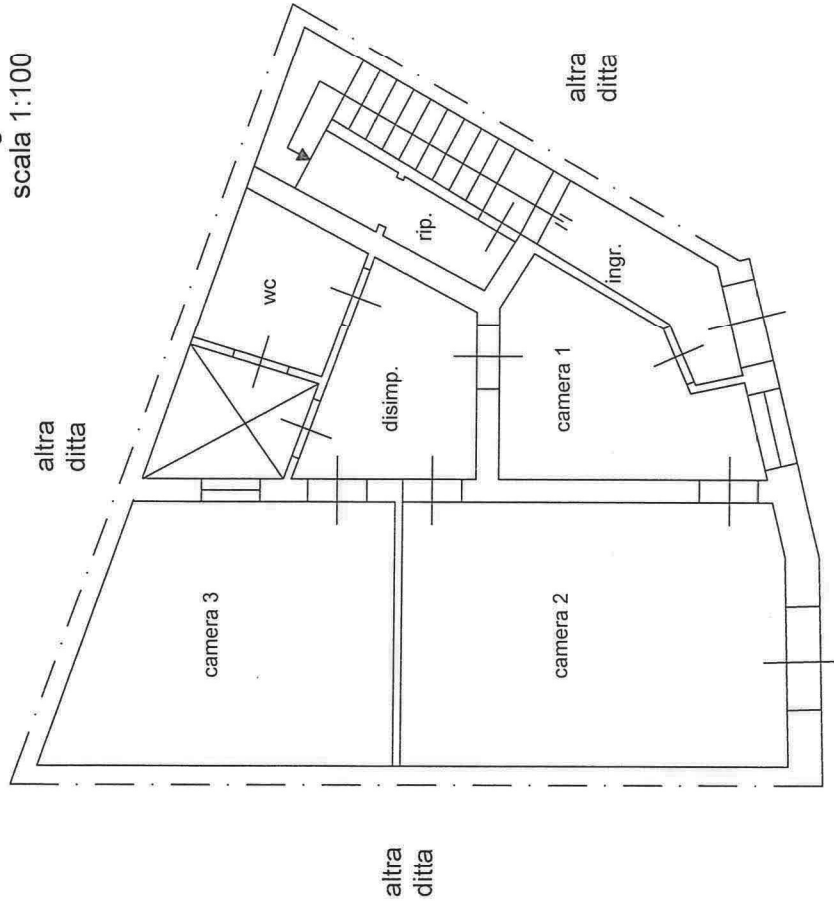

# BENE 1

disegni  
scala 1:100

PLANIMETRIA PER ACCATAMENTO  
H=3,30M  
Cortile Atene n. 14