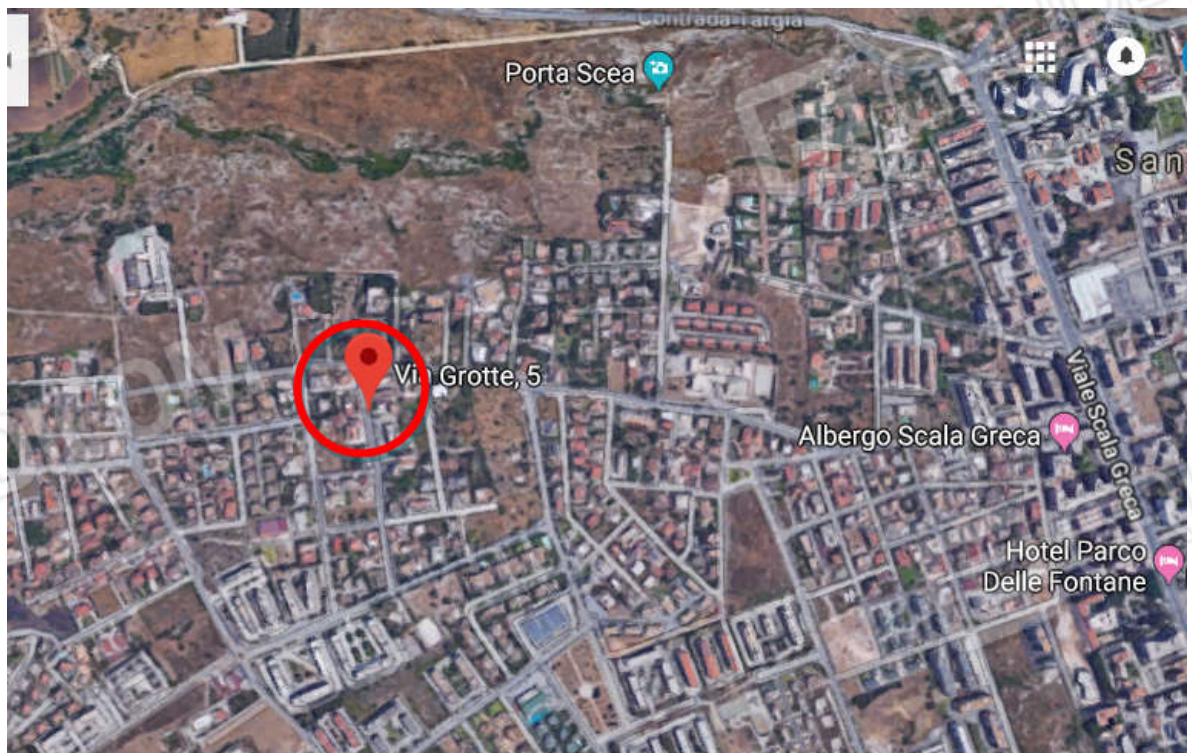

DOCUMENTAZIONE FOTOGRAFICA

IMMOBILE IN SIRACUSA VIA GROTTE N°5 PIANO T
DATI CATASTALI: FOGLIO 28 P.LLA 896 SUB 12

MAPPA (DA GOOGLE MAPS)

AEROFOTO (DA GOOGLE MAPS)

PLANIMETRIA CATASTALE CON I CONI OTTICI

FIG. N.1: PROSPETTO