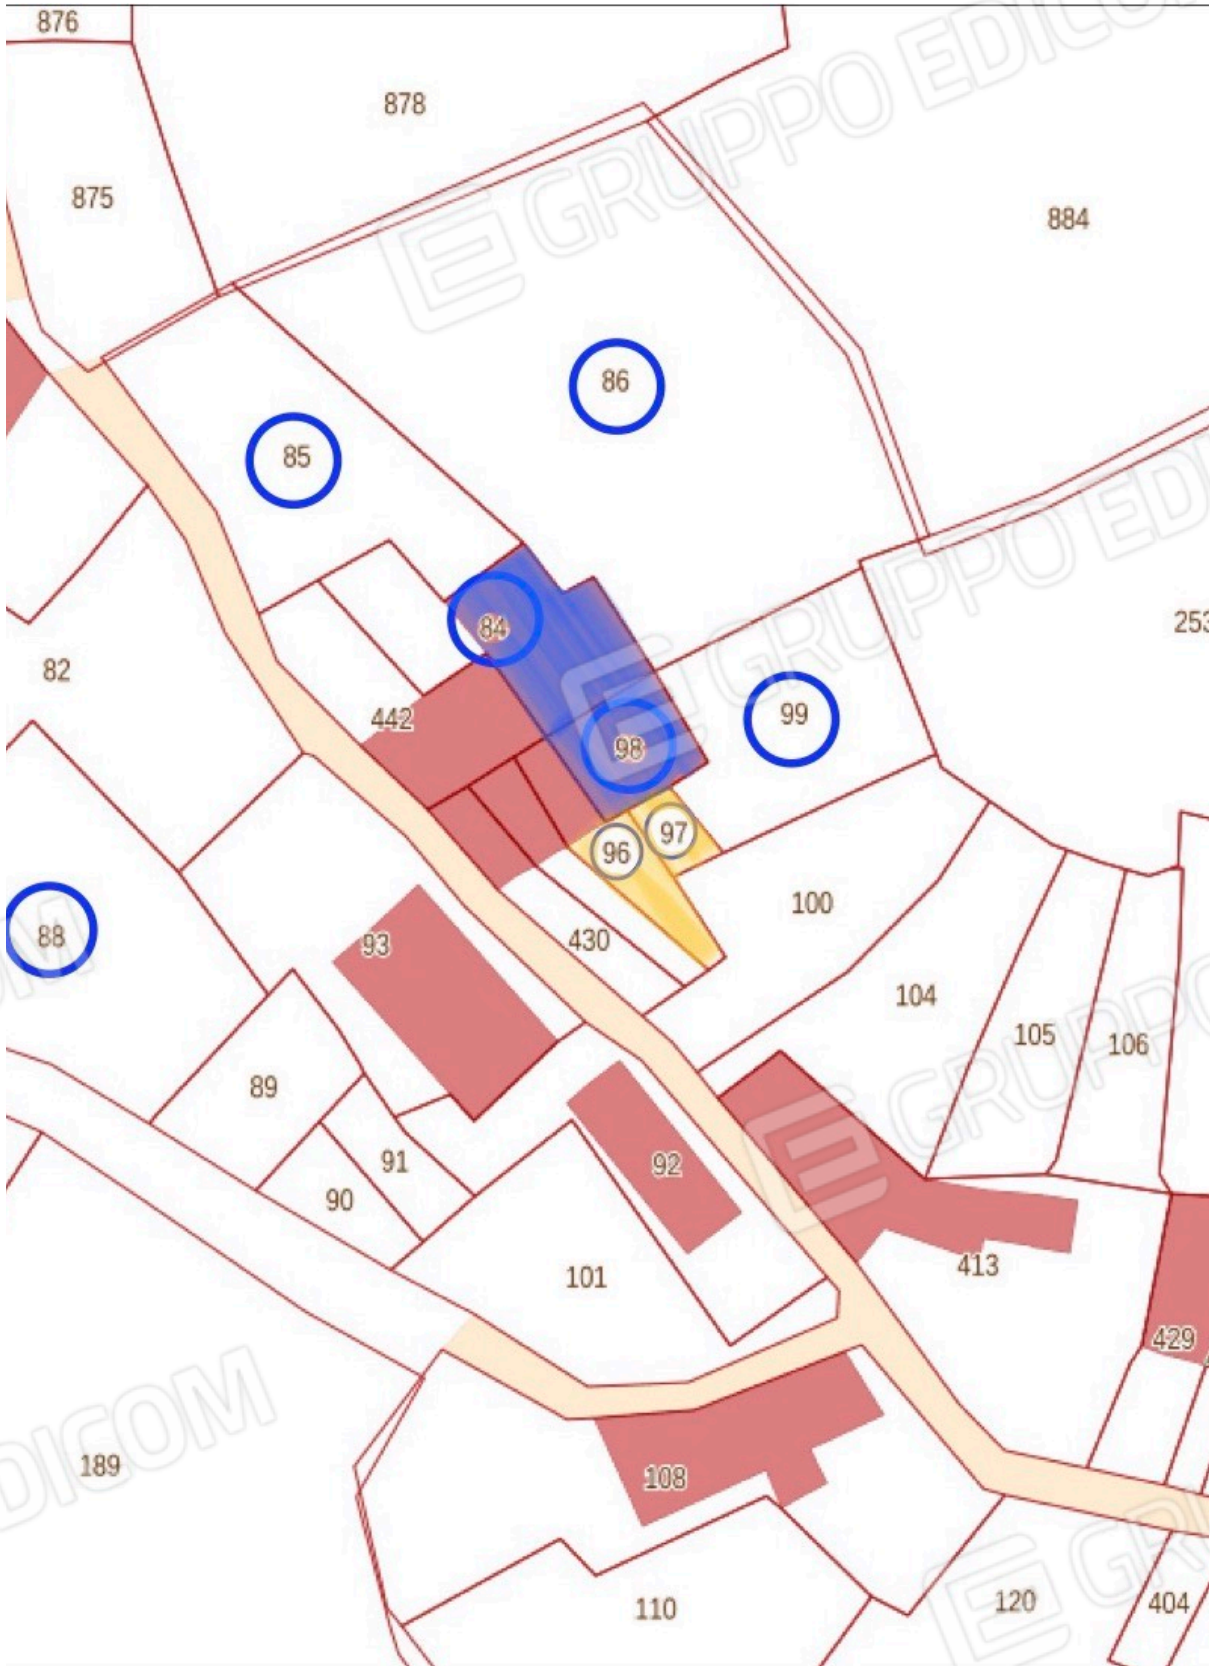

Documentazione fotografica

Rilievo fotografico digitale del lotto

Lotto n. 006 _ terreni agricoli Comune di Zeri (MS), località
Castoglio_ Tassonarla.

FOTO AEREA 1 _ terreni agricoli Fogli 62 e 66 (evidenziati in verde)

MAPPA CATASTALE -SITA Regione Toscana- _ terreni in verde

FOTO AEREA 2 _ dettaglio Fabbricati rurali Part. 84,98,96,97 (evidenziati in blu)

MAPPA CATASTALE -SITA Regione Toscana-_ terreni dettaglio fabbricati (in blu fabbricati rurali; in giallo aree rurali)

FOTO AEREA 3_ Part. 383 (evidenziati in blu)

FOTO 1_ Fabb. Rurale part. 84

FOTO 2_dettaglio interno 1 Fabb. Rurale part.84

FOTO 3_ Fabb. Rurale e terreno part.84,85,86

FOTO 4_dettaglio interno Fabb. Rurale part.84