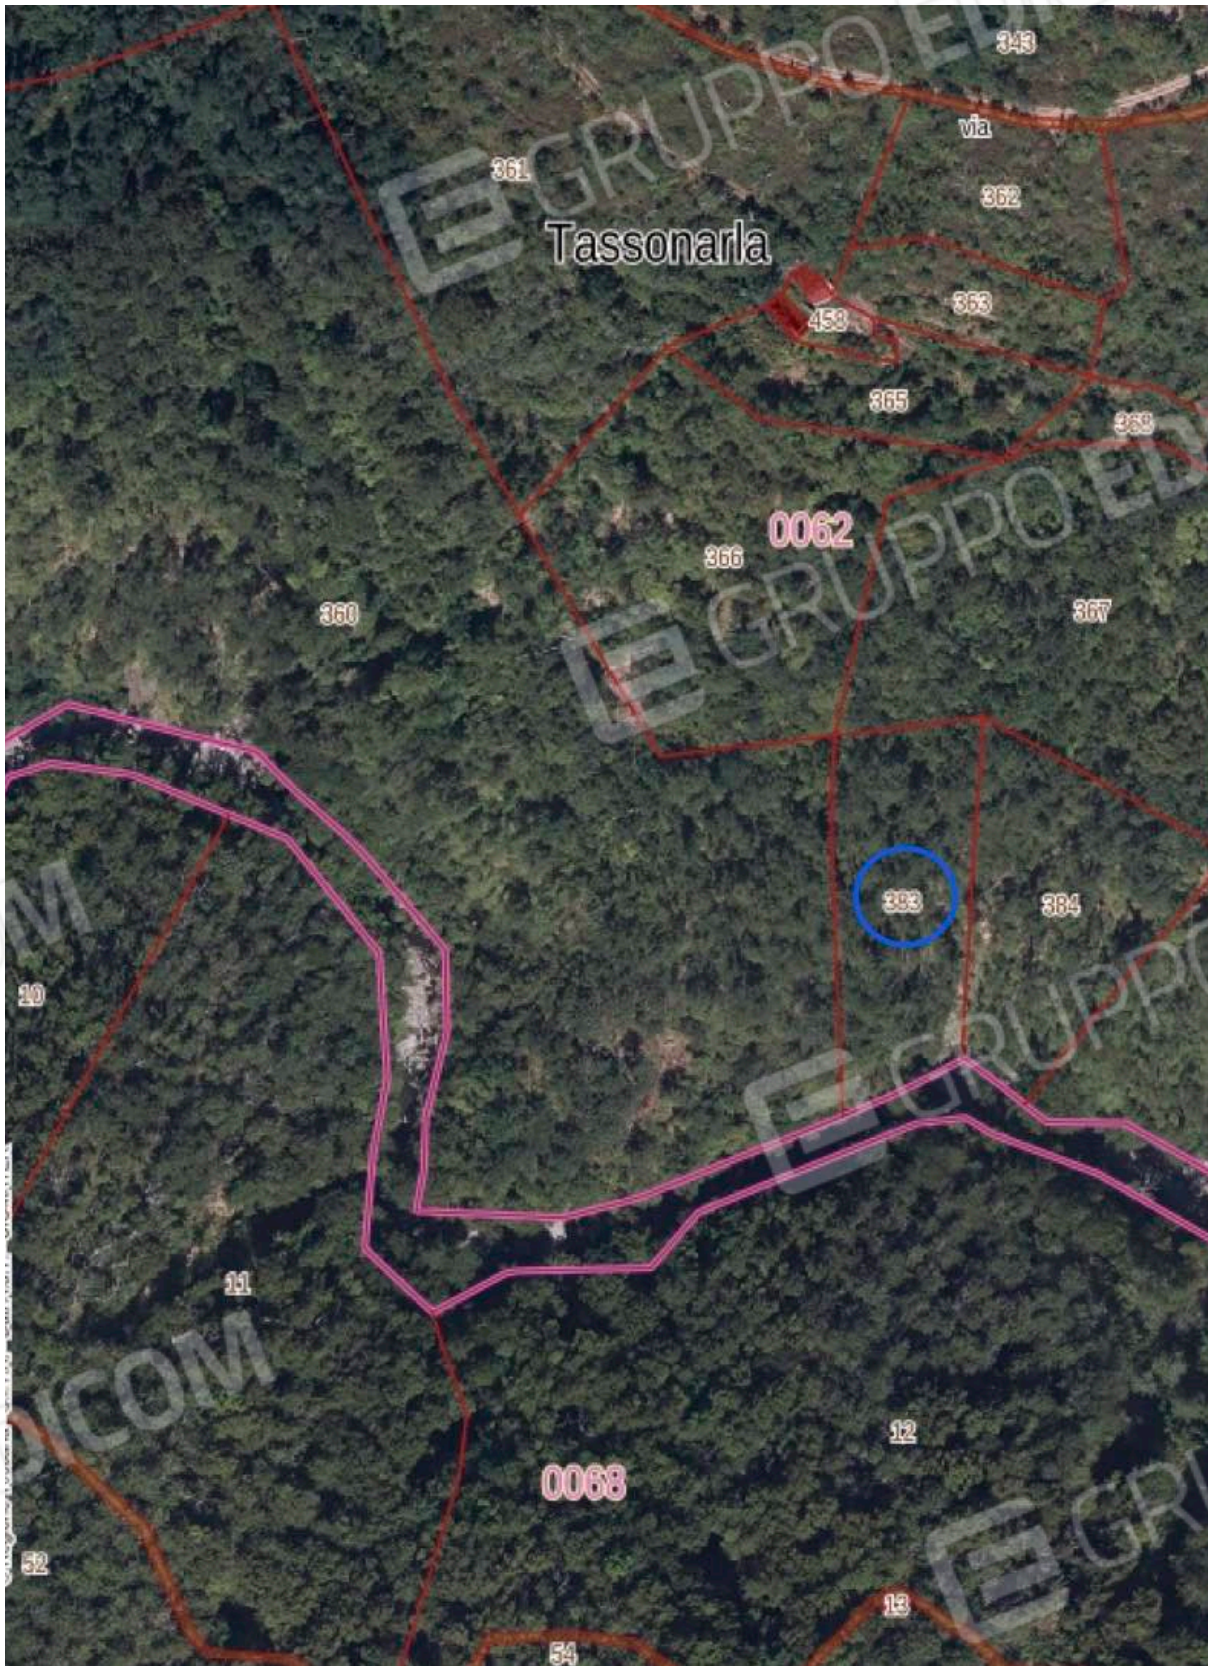

Documentazione fotografica

Rilievo fotografico digitale del lotto

Lotto n. 006 _ terreni agricoli Comune di Zeri (MS), località
Castoglio_ Tassonarla.

FOTO AEREA 1 _ terreni agricoli Fogli 62 e 66 (evidenziati in verde)

MAPPA CATASTALE -SITA Regione Toscana- _ terreni in verde

FOTO AEREA 2 _ dettaglio Fabbricati rurali Part. 84,98,96,97 (evidenziati in blu)

MAPPA CATASTALE -SITA Regione Toscana-_ terreni dettaglio fabbricati (in blu fabbricati rurali; in giallo aree rurali)