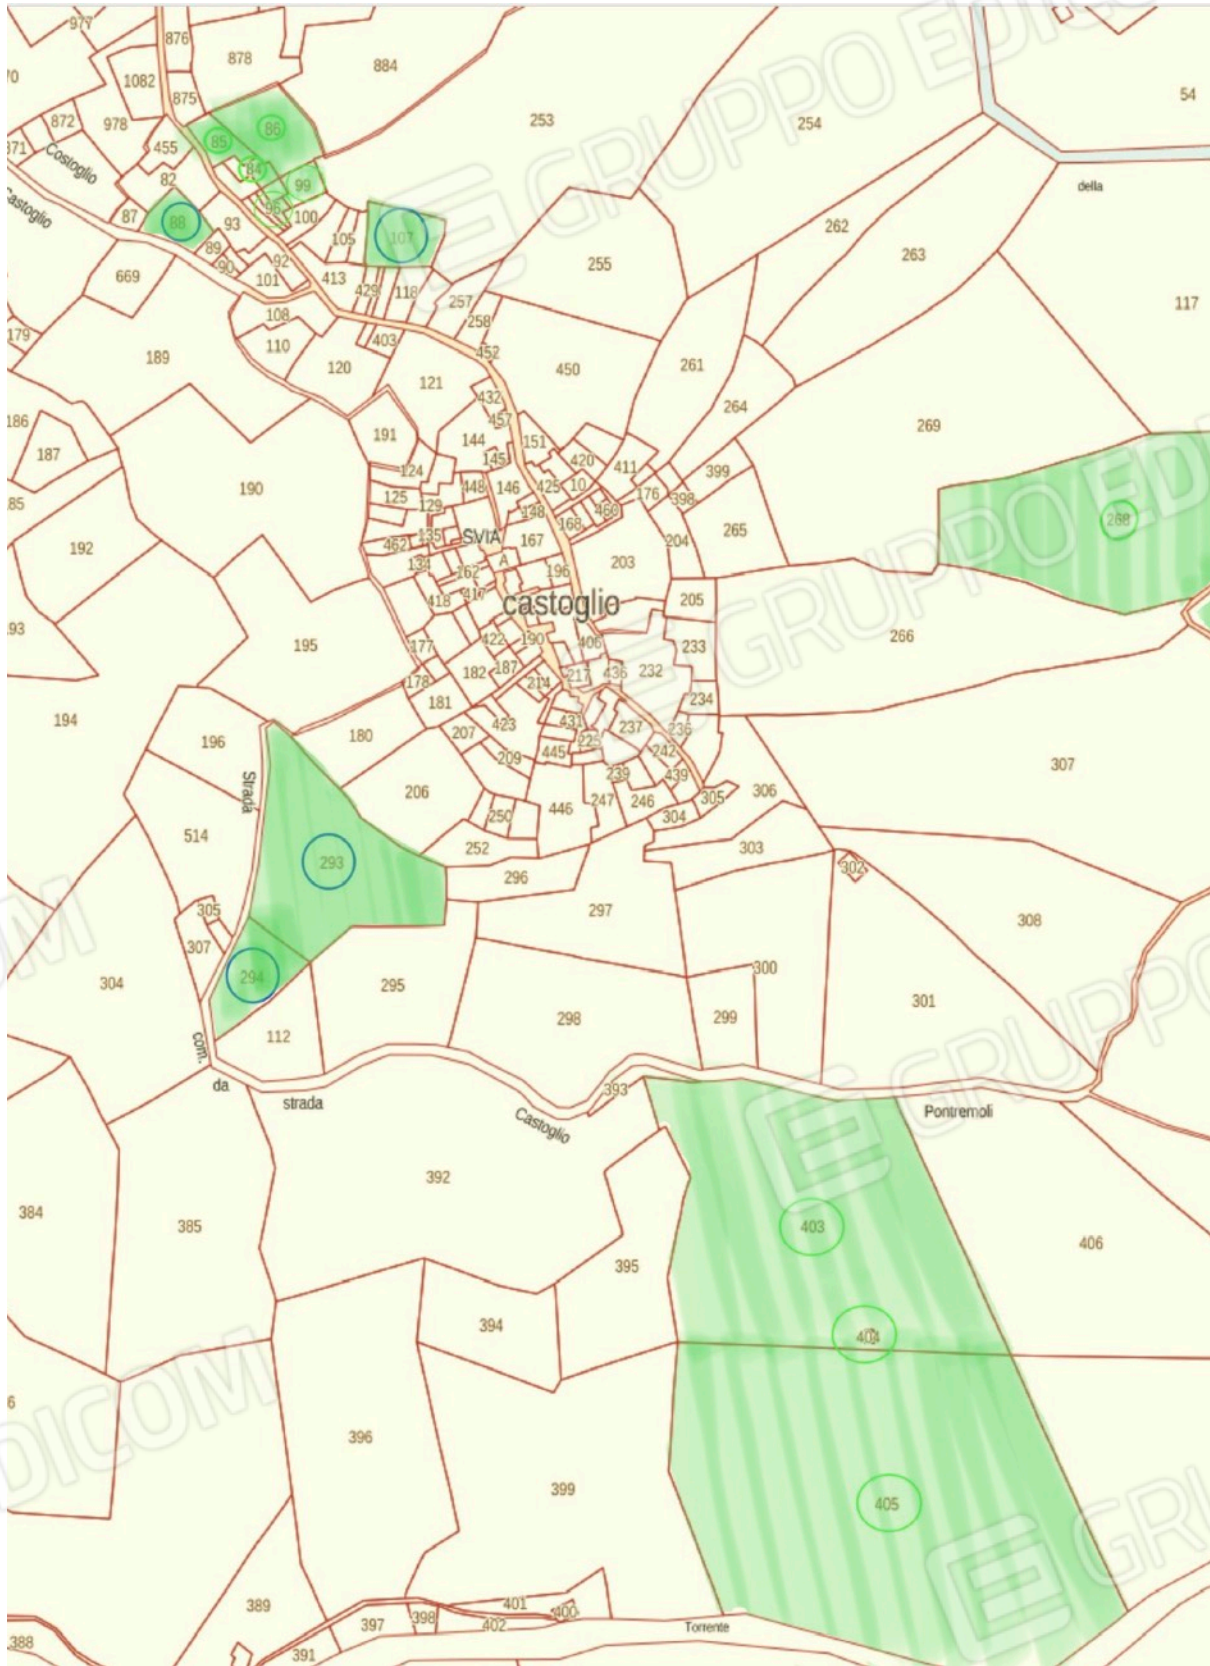

Documentazione fotografica

Rilievo fotografico digitale del lotto

Lotto n. 006 _ terreni agricoli Comune di Zeri (MS), località
Castoglio_ Tassonarla.

FOTO AEREA 1 _ terreni agricoli Fogli 62 e 66 (evidenziati in verde)

MAPPA CATASTALE -SITA Regione Toscana- _ terreni in verde

FOTO AEREA 2 _ dettaglio Fabbricati rurali Part. 84,98,96,97 (evidenziati in blu)

MAPPA CATASTALE -SITA Regione Toscana-_ terreni dettaglio fabbricati (in blu fabbricati rurali; in giallo aree rurali)