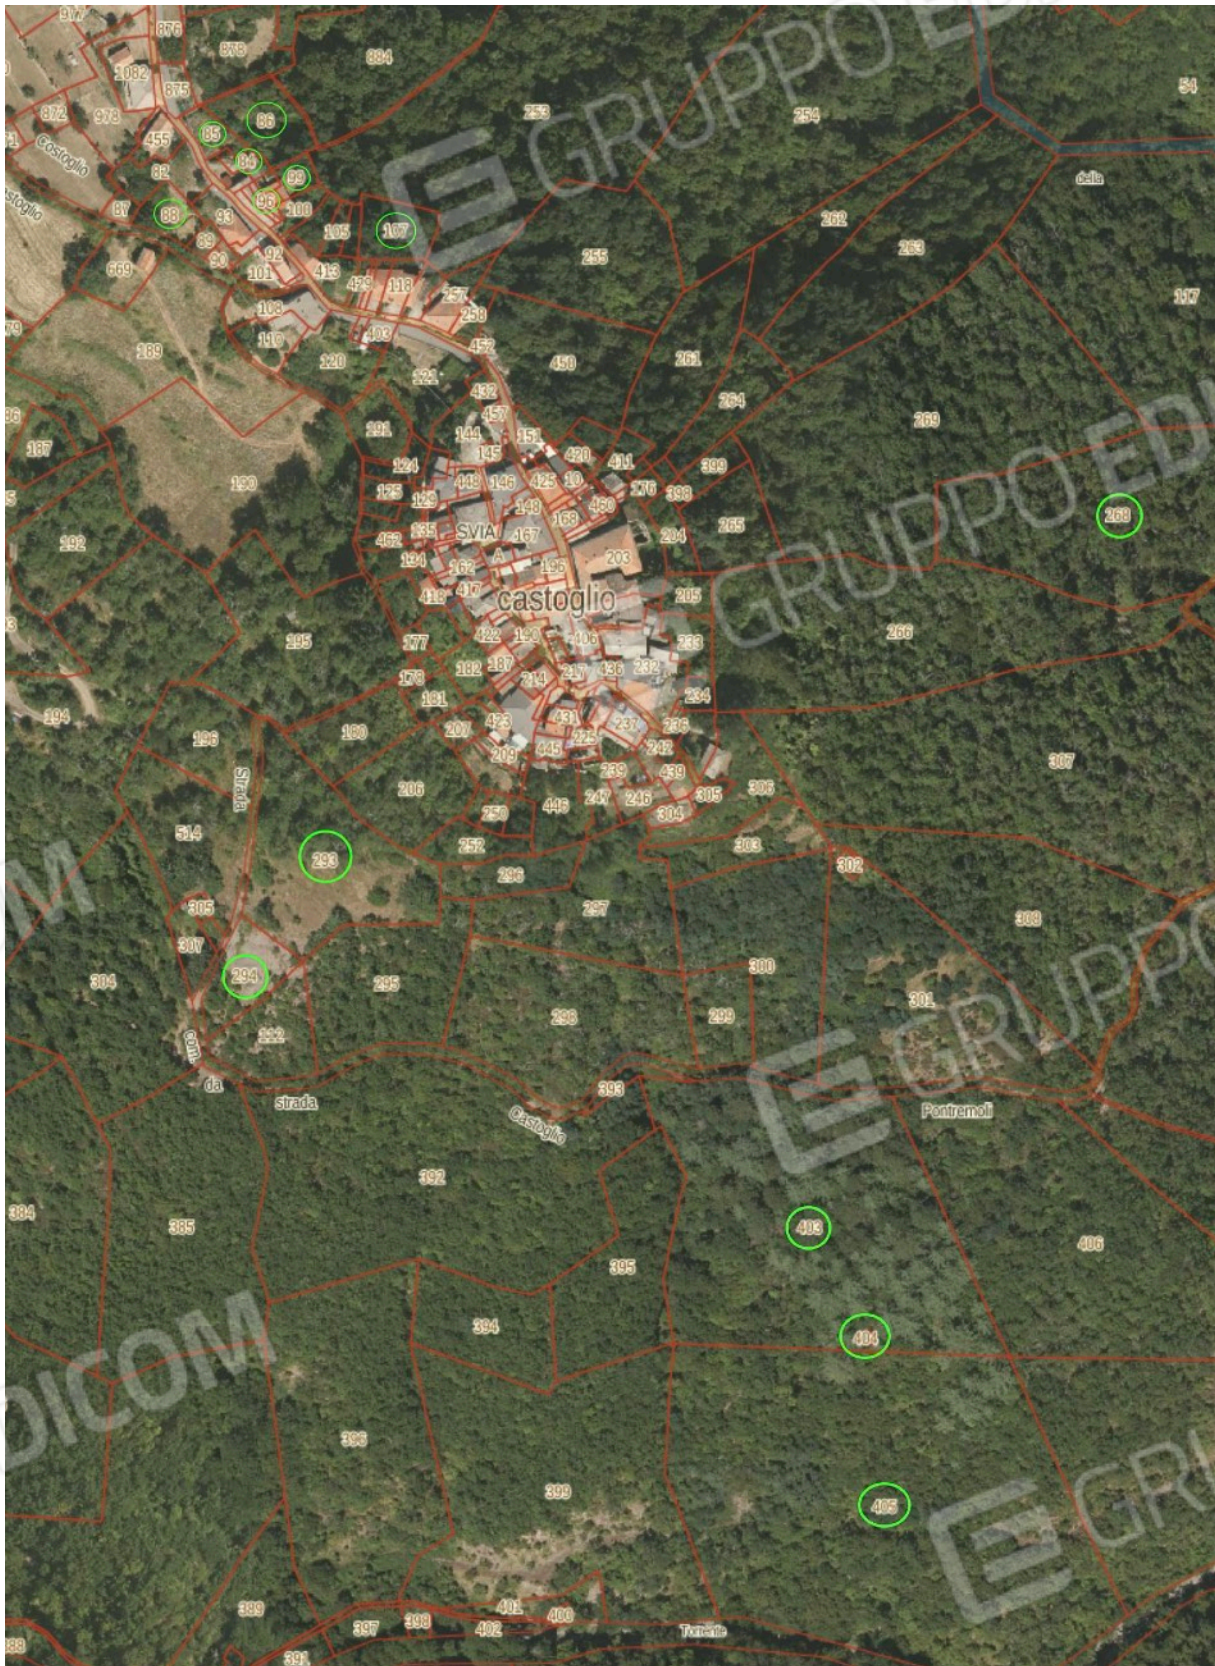

Documentazione fotografica

Rilievo fotografico digitale del lotto

Lotto n. 006 _ terreni agricoli Comune di Zeri (MS), località
Castoglio_ Tassonarla.

FOTO AEREA 1 _ terreni agricoli Fogli 62 e 66 (evidenziati in verde)

MAPPA CATASTALE -SITA Regione Toscana- _ terreni in verde

FOTO AEREA 2 _ dettaglio Fabbricati rurali Part. 84,98,96,97 (evidenziati in blu)

MAPPA CATASTALE -SITA Regione Toscana-_ terreni dettaglio fabbricati (in blu fabbricati rurali; in giallo aree rurali)

FOTO AEREA 3_ Part. 383 (evidenziati in blu)

FOTO 1_ Fabb. Rurale part. 84

FOTO 2_dettaglio interno 1 Fabb. Rurale part.84

FOTO 3_ Fabb. Rurale e terreno part.84,85,86

FOTO 4_dettaglio interno Fabb. Rurale part.84