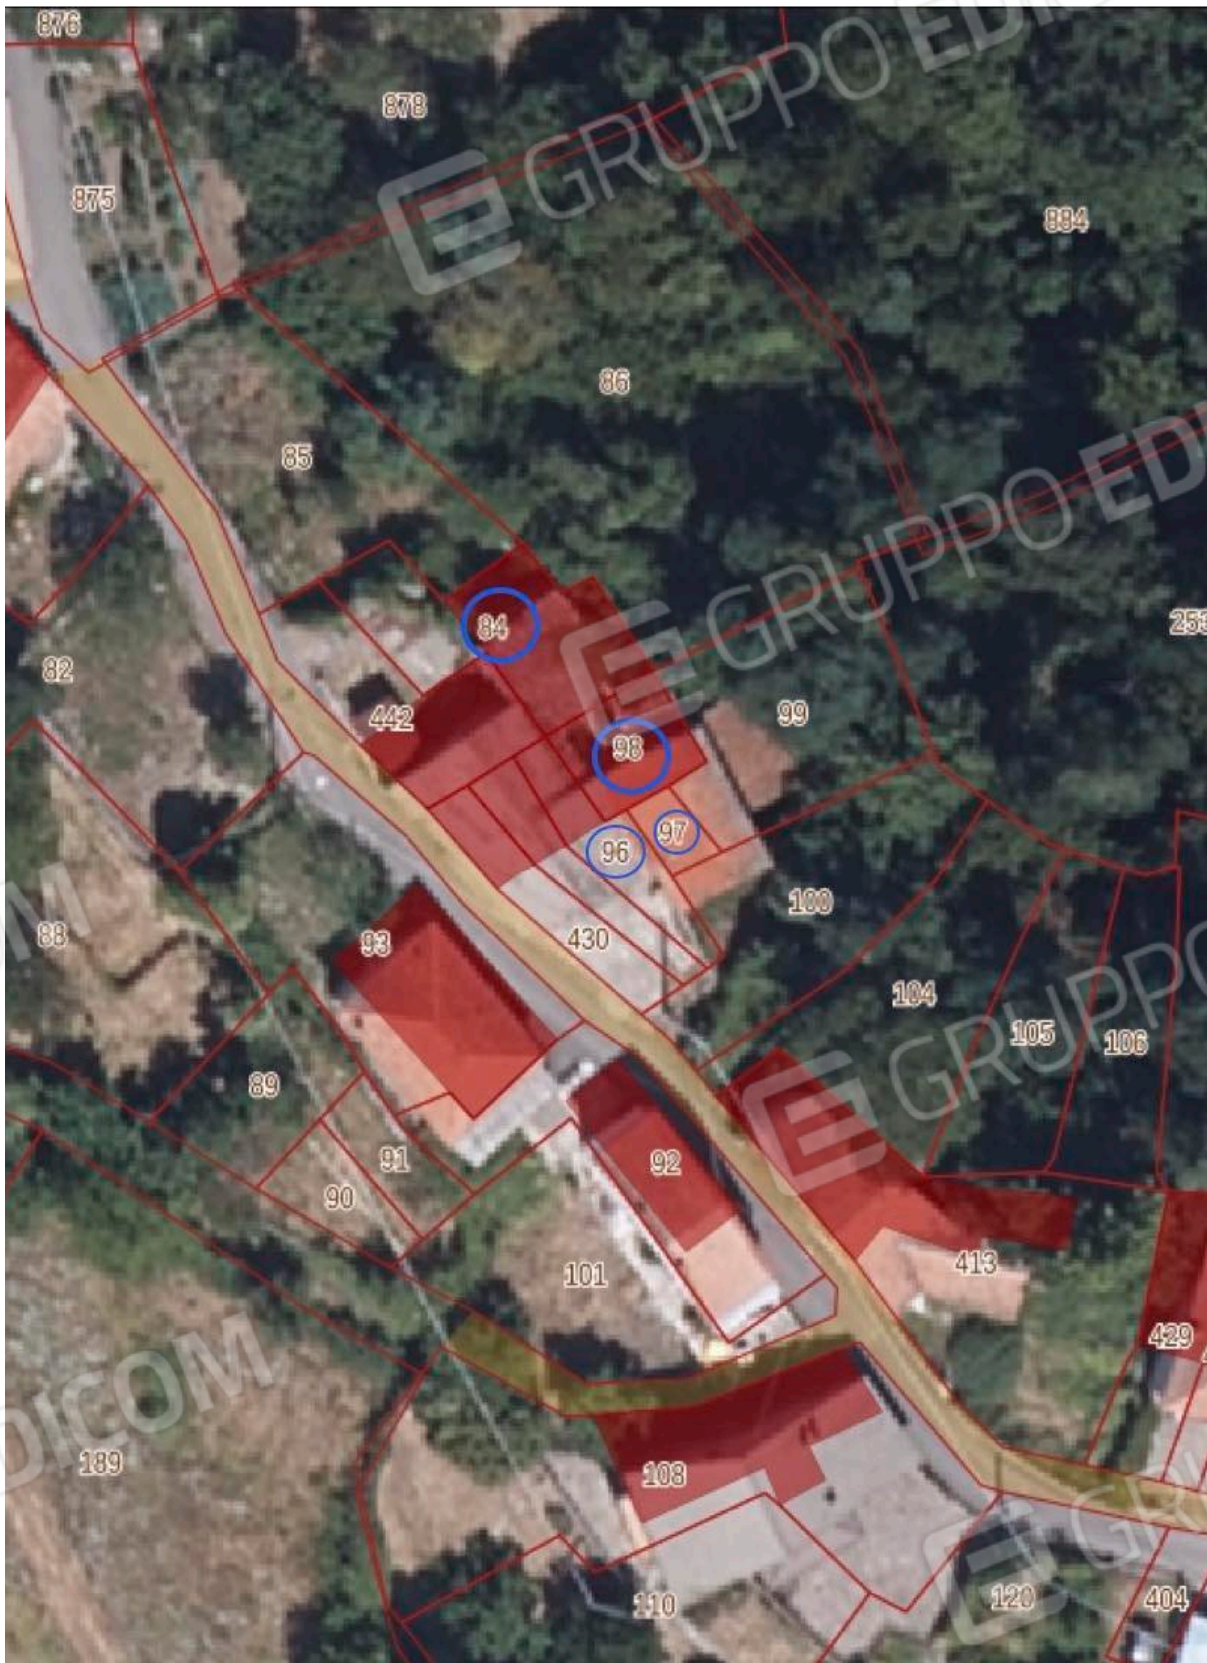

Documentazione fotografica

Rilievo fotografico digitale del lotto

Lotto n. 006 _ terreni agricoli Comune di Zeri (MS), località
Castoglio_ Tassonarla.

FOTO AEREA 1 _ terreni agricoli Fogli 62 e 66 (evidenziati in verde)

MAPPA CATASTALE -SITA Regione Toscana- _ terreni in verde

FOTO AEREA 2 _ dettaglio Fabbricati rurali Part. 84,98,96,97 (evidenziati in blu)

MAPPA CATASTALE -SITA Regione Toscana-_ terreni dettaglio fabbricati (in blu fabbricati rurali; in giallo aree rurali)

FOTO AEREA 3_ Part. 383 (evidenziati in blu)

FOTO 1_ Fabb. Rurale part. 84

FOTO 2_dettaglio interno 1 Fabb. Rurale part.84

FOTO 3_ Fabb. Rurale e terreno part.84,85,86

FOTO 4_dettaglio interno Fabb. Rurale part.84