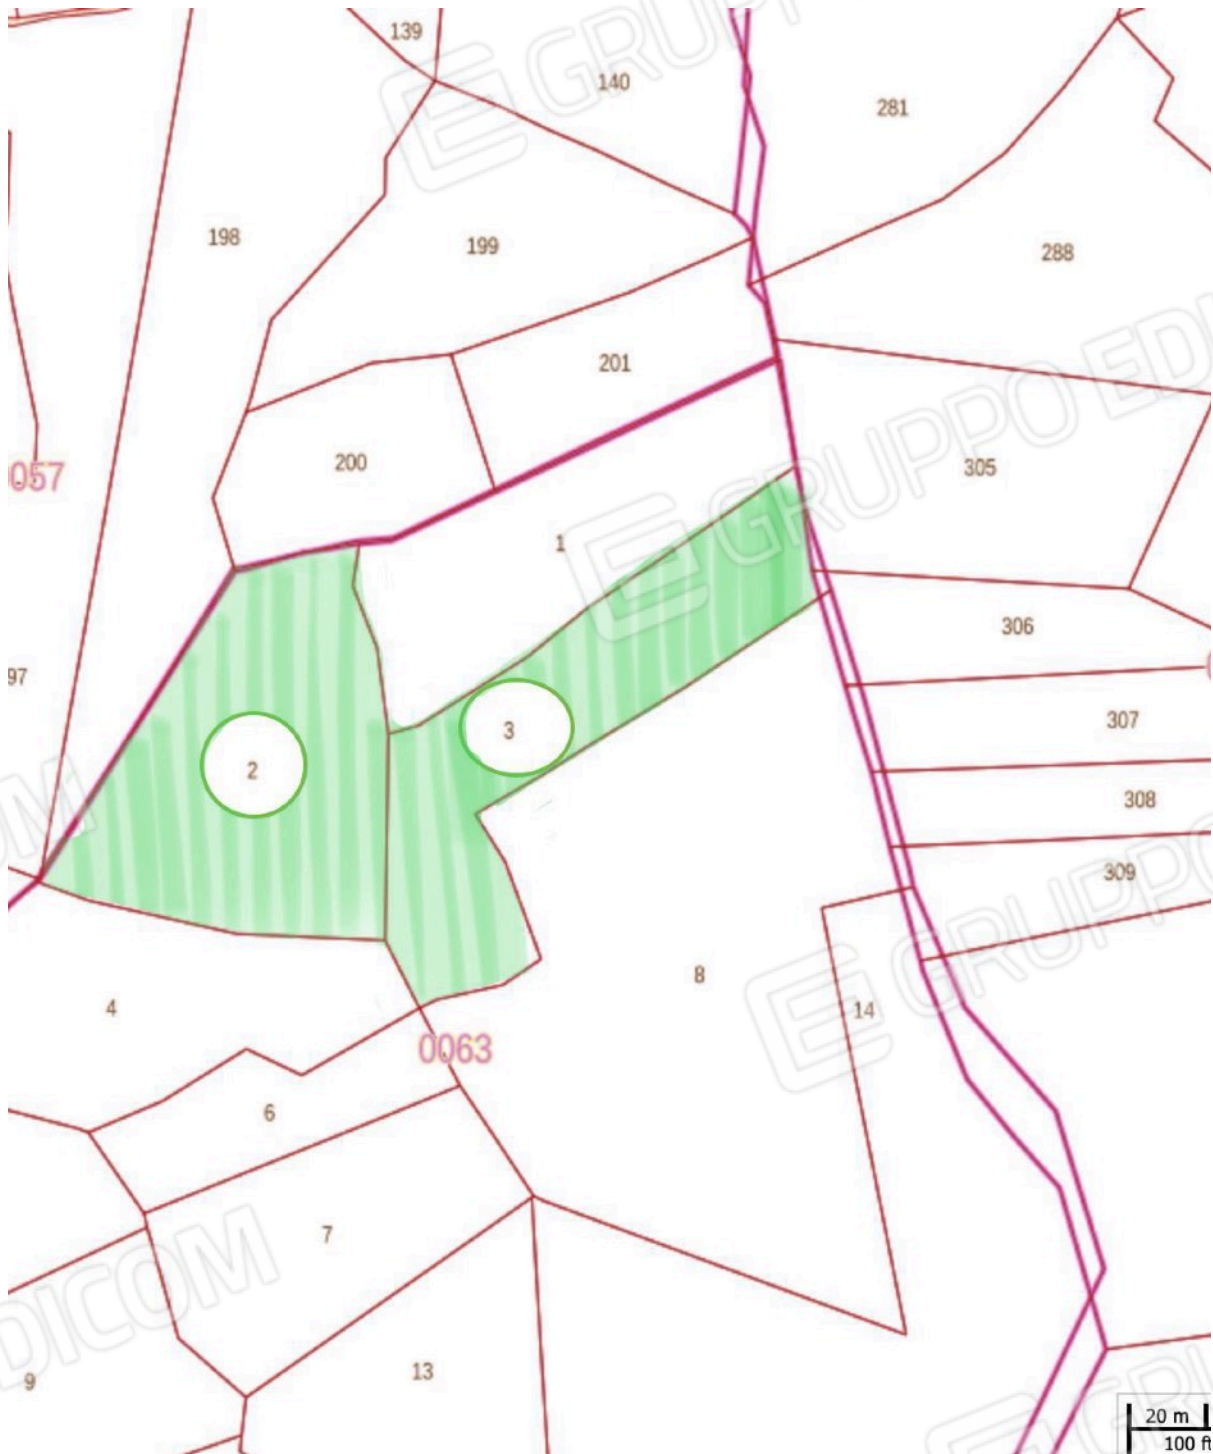

Documentazione fotografica

Rilievo fotografico digitale del lotto

Lotto n. 008 _ terreni Comune di Zeri (MS), località Castoglio_ colle Cavana/ monte Arcistla.

FOTO AEREA 1 _ terreni agricoli Foglio 63 (evidenziati in blu)

FOTO AEREA 2 _ dettaglio terreni Part. 2, 3 (evidenziati in blu)

FOTO AEREA 3 _ dettaglio terreni Part. 184,188,187,128,129 (evidenziati in blu)

FOTO AEREA 3 _ dettaglio terreni Part. 211 (evidenziati in blu)

FOTO AEREA 3 _ dettaglio terreni Part. 38,39 (evidenziati in blu)

MAPPA CATASTALE -SITA Regione Toscana-_ terreni in verde

MAPPA CATASTALE -SITA Regione Toscana-_ terreni in verde DETAGLIO 1

MAPPA CATASTALE -SITA Regione Toscana- _ terreni in verde DETAGLIO 2