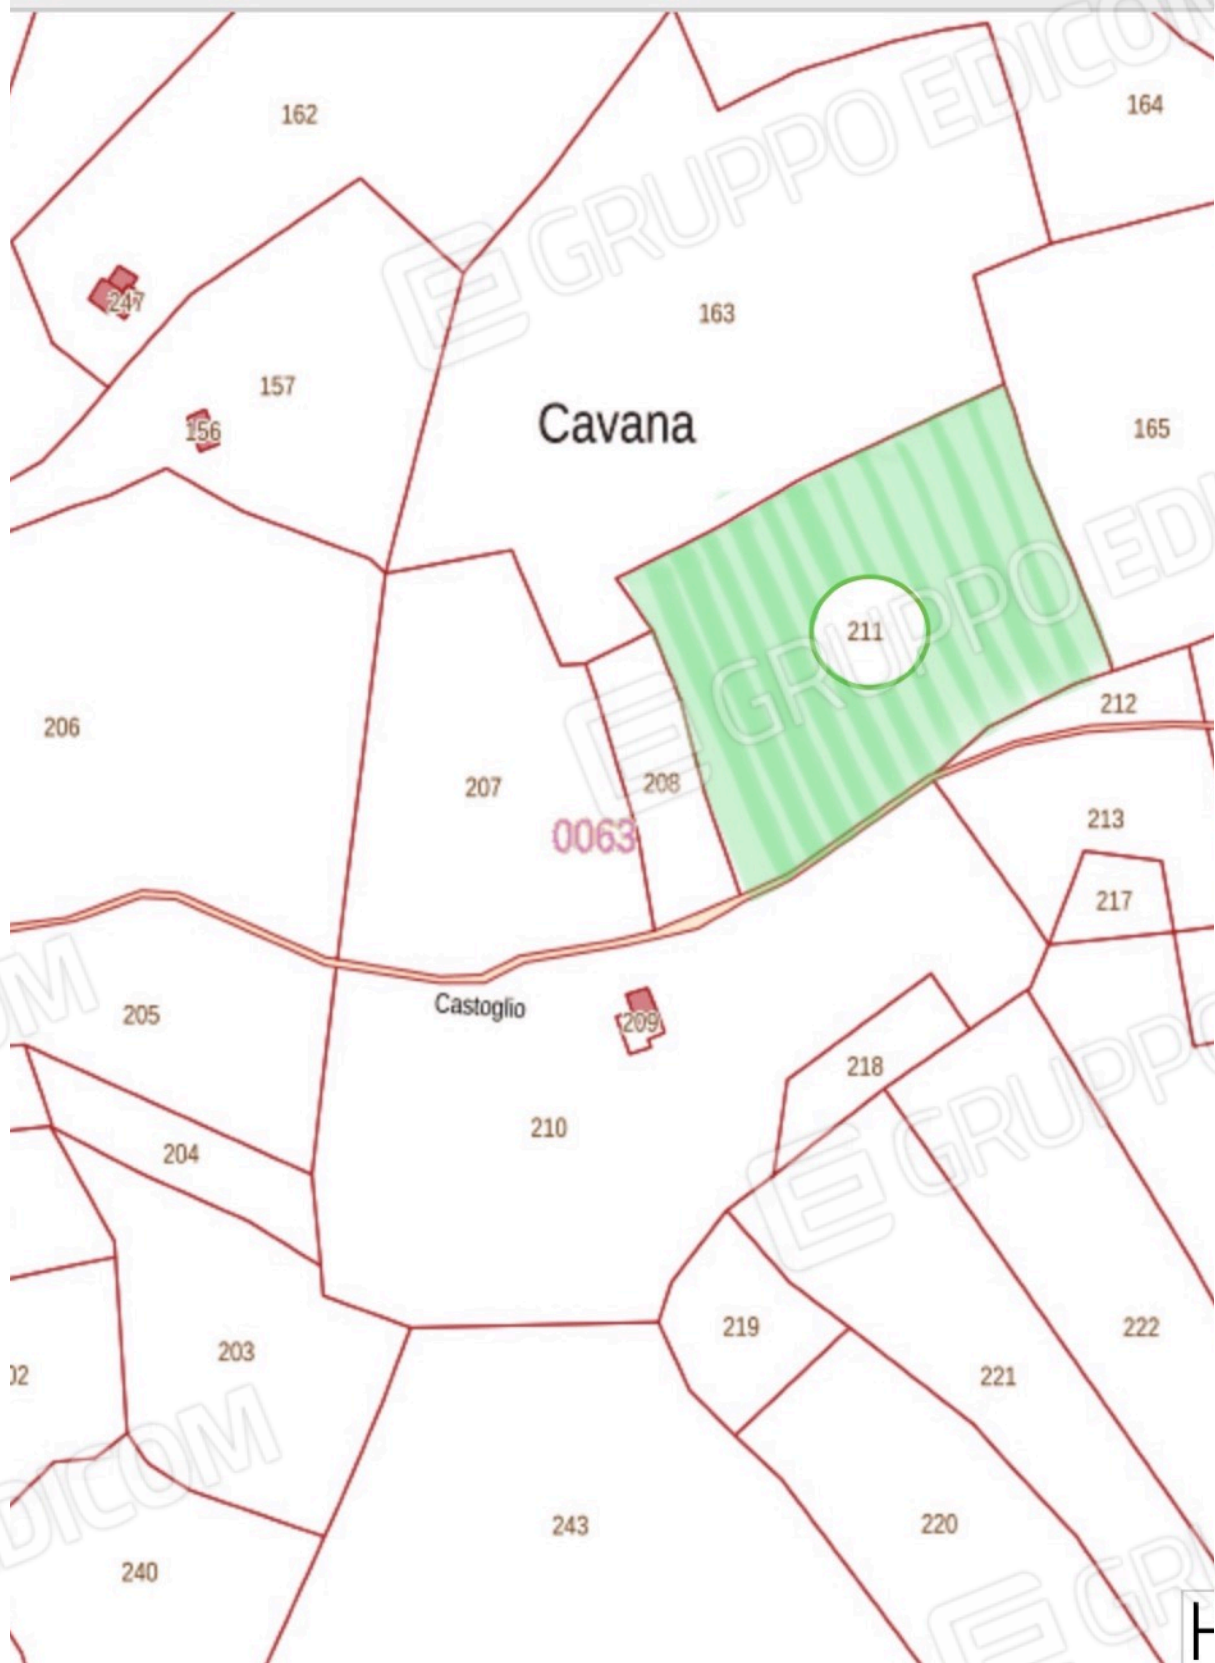

Documentazione fotografica

Rilievo fotografico digitale del lotto

Lotto n. 008 _ terreni Comune di Zeri (MS), località Castoglio_ colle Cavana/ monte Arcistla.

FOTO AEREA 1 _ terreni agricoli Foglio 63 (evidenziati in blu)

FOTO AEREA 2 _ dettaglio terreni Part. 2, 3 (evidenziati in blu)

FOTO AEREA 3 _ dettaglio terreni Part. 184,188,187,128,129 (evidenziati in blu)

FOTO AEREA 3 _ dettaglio terreni Part. 211 (evidenziati in blu)

FOTO AEREA 3 _ dettaglio terreni Part. 38,39 (evidenziati in blu)

MAPPA CATASTALE -SITA Regione Toscana-_ terreni in verde

MAPPA CATASTALE -SITA Regione Toscana-_ terreni in verde DETAGLIO 1

MAPPA CATASTALE -SITA Regione Toscana- _ terreni in verde DETAGLIO 2