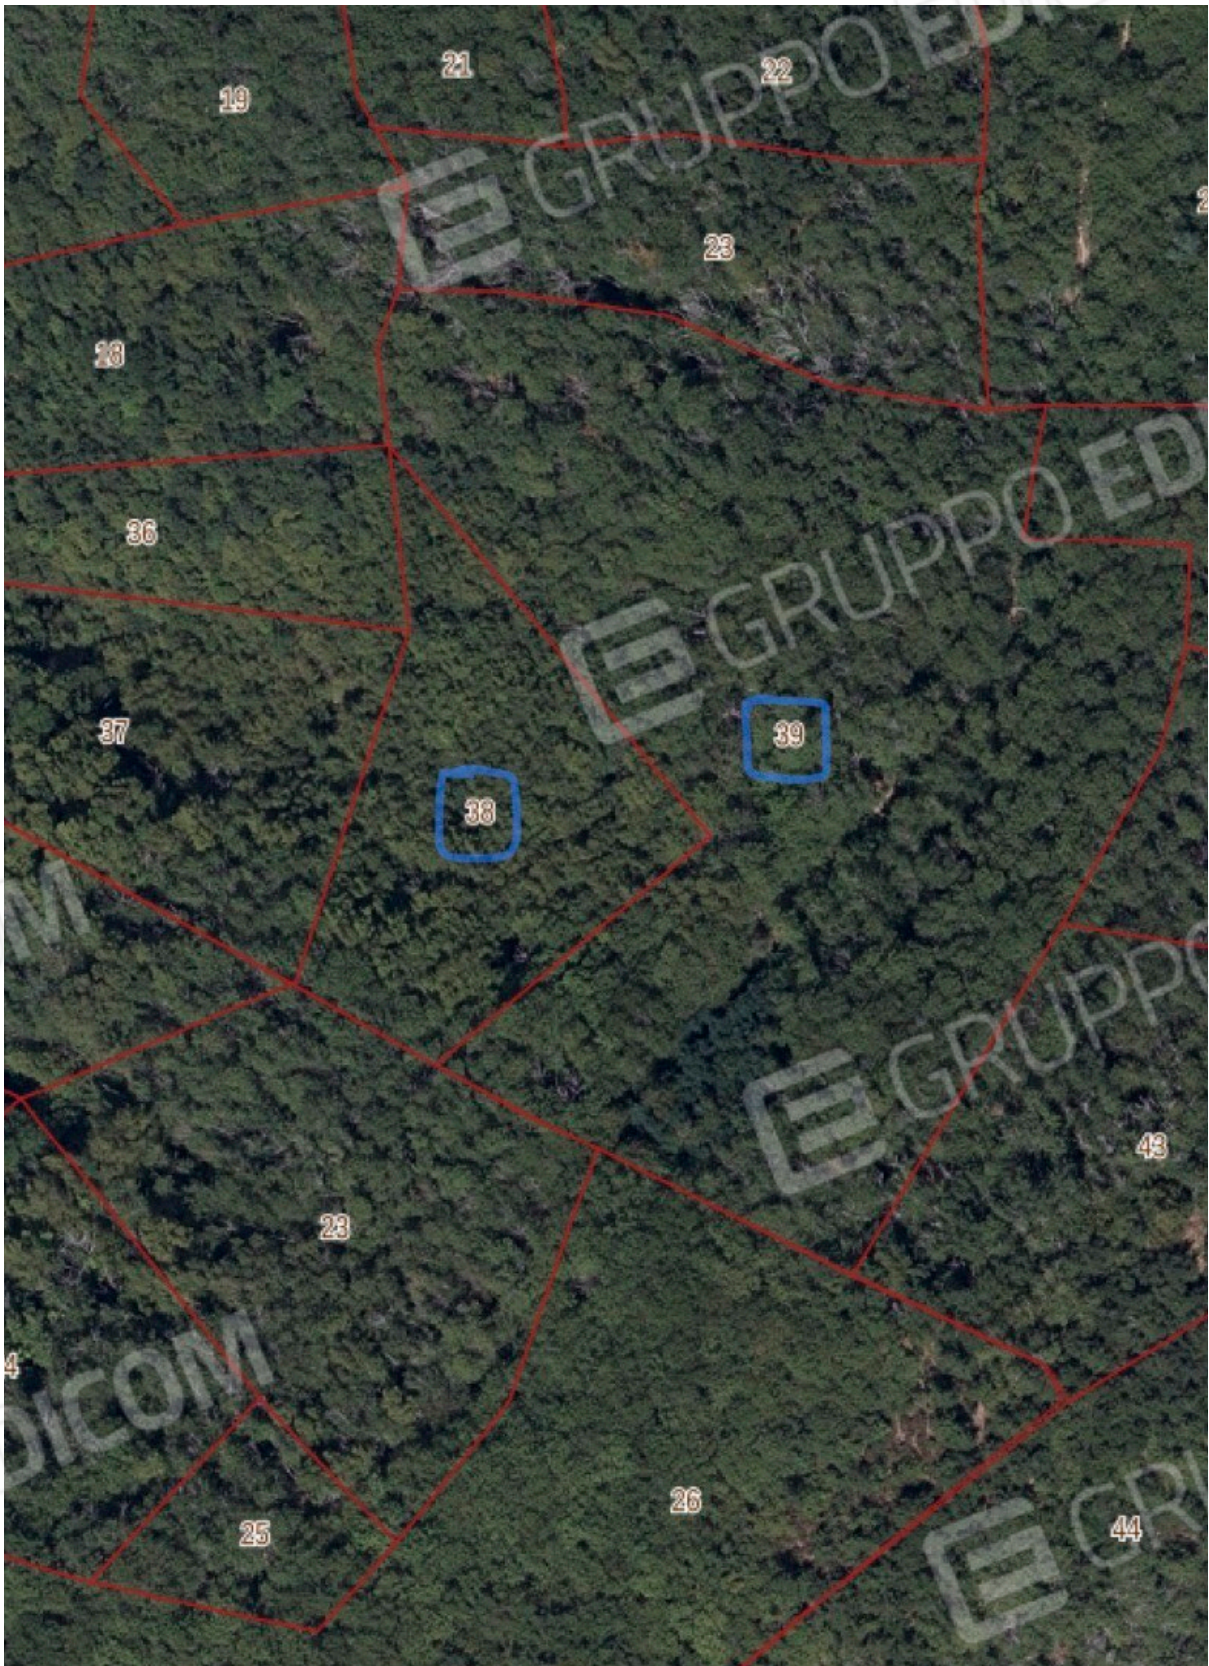

Documentazione fotografica

Rilievo fotografico digitale del lotto

Lotto n. 008 _ terreni Comune di Zeri (MS), località Castoglio_ colle Cavana/ monte Arcistla.

FOTO AEREA 1 _ terreni agricoli Foglio 63 (evidenziati in blu)

FOTO AEREA 2 _ dettaglio terreni Part. 2, 3 (evidenziati in blu)

FOTO AEREA 3 _ dettaglio terreni Part. 184,188,187,128,129 (evidenziati in blu)

FOTO AEREA 3 _ dettaglio terreni Part. 211 (evidenziati in blu)

FOTO AEREA 3 _ dettaglio terreni Part. 38,39 (evidenziati in blu)

MAPPA CATASTALE -SITA Regione Toscana-_ terreni in verde

MAPPA CATASTALE -SITA Regione Toscana-_ terreni in verde DETAGLIO 1

MAPPA CATASTALE -SITA Regione Toscana- _ terreni in verde DETAGLIO 2