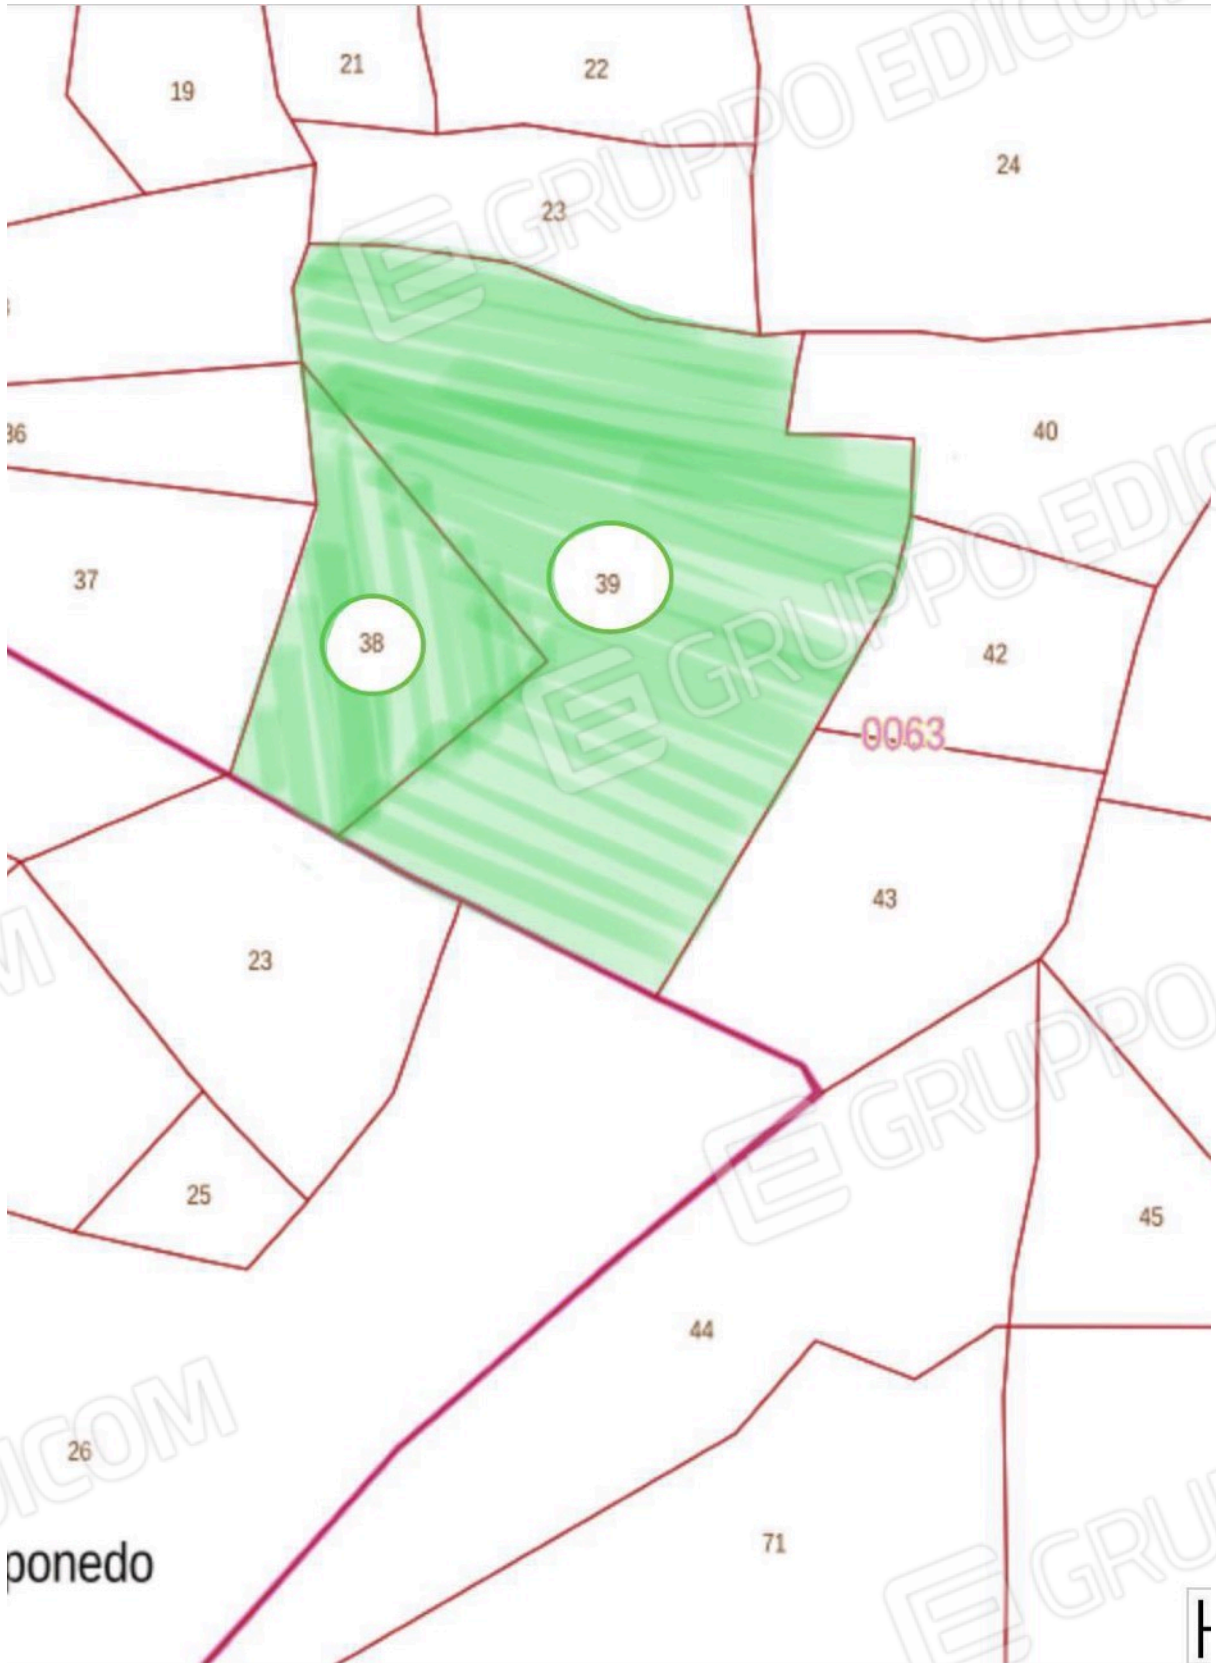

MAPPA CATASTALE -SITA Regione Toscana- _ terreni in verde DETAGLIO 4