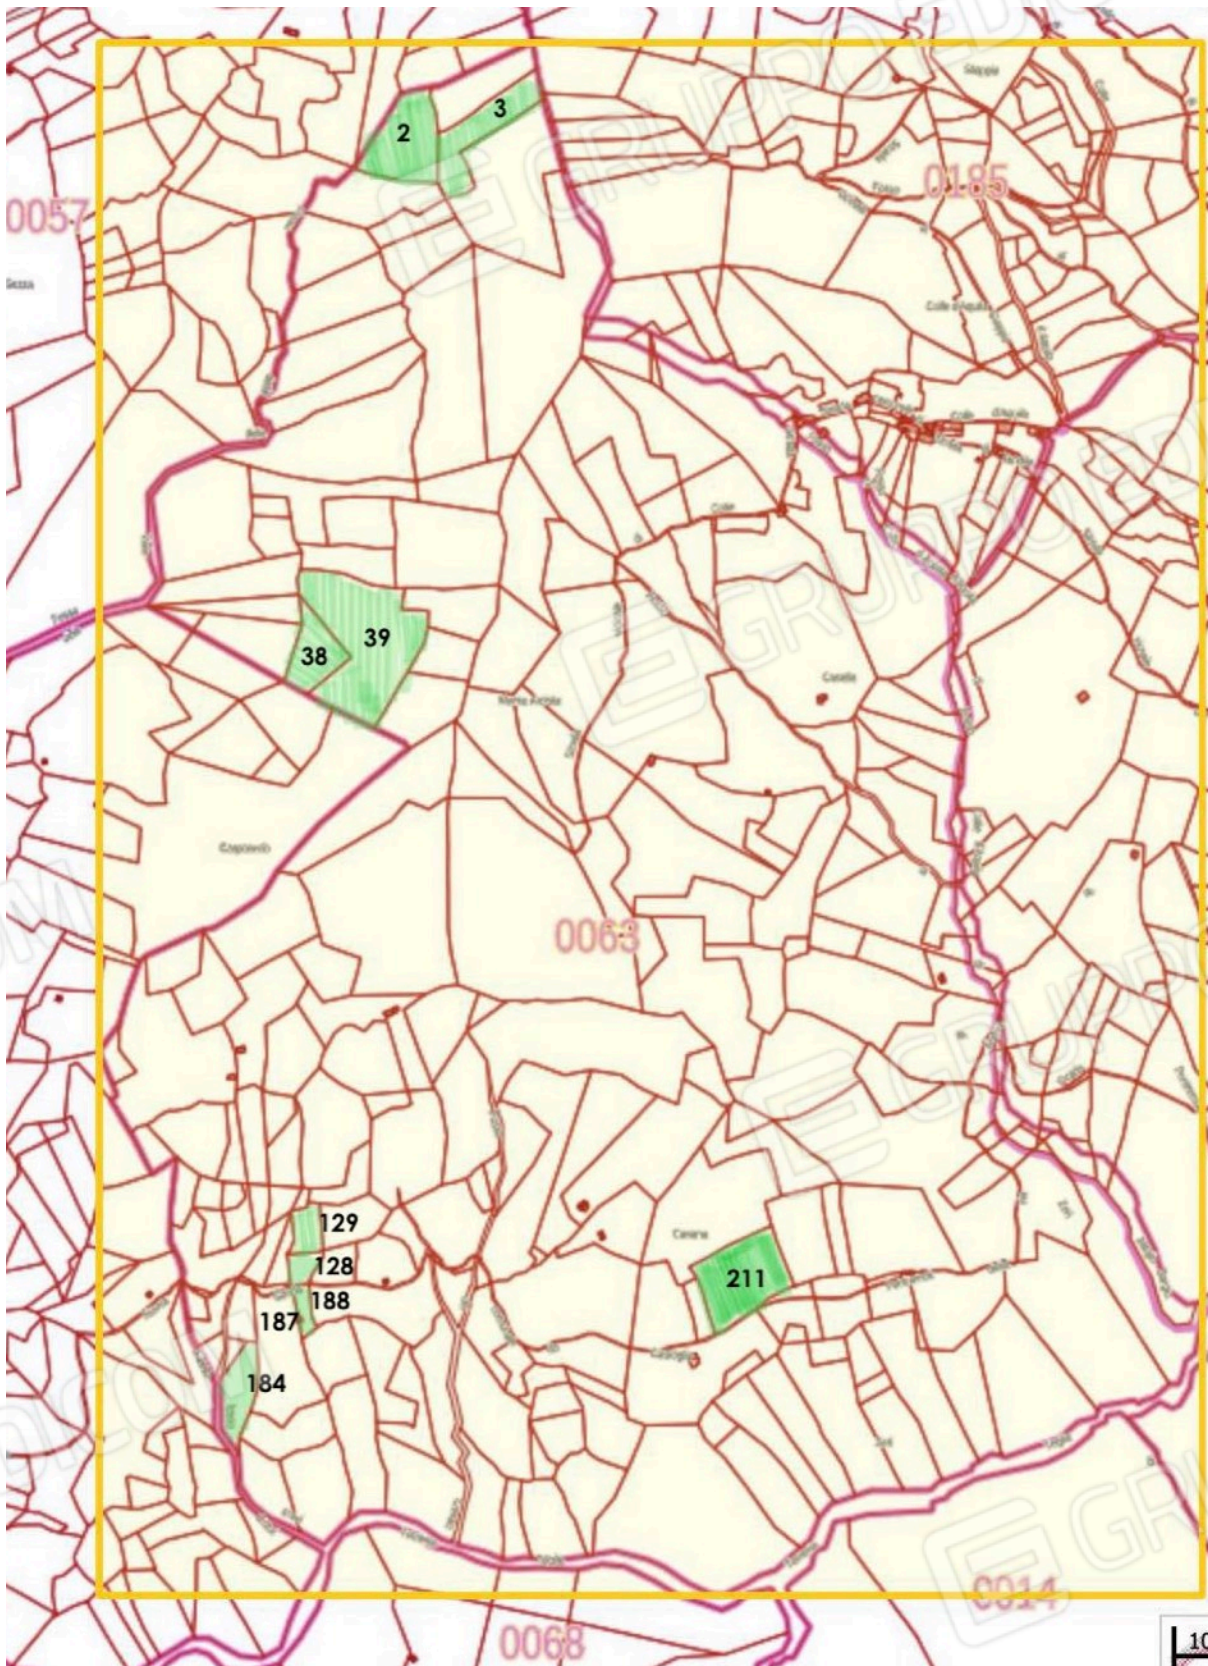

Documentazione fotografica

Rilievo fotografico digitale del lotto

Lotto n. 008 _ terreni Comune di Zeri (MS), località Castoglio_ colle Cavana/ monte Arcistla.

FOTO AEREA 1 _ terreni agricoli Foglio 63 (evidenziati in blu)

FOTO AEREA 2 _ dettaglio terreni Part. 2, 3 (evidenziati in blu)

FOTO AEREA 3 _ dettaglio terreni Part. 184,188,187,128,129 (evidenziati in blu)

FOTO AEREA 3 _ dettaglio terreni Part. 211 (evidenziati in blu)

FOTO AEREA 3 _ dettaglio terreni Part. 38,39 (evidenziati in blu)

MAPPA CATASTALE -SITA Regione Toscana-_ terreni in verde

MAPPA CATASTALE -SITA Regione Toscana-_ terreni in verde DETAGLIO 1

MAPPA CATASTALE -SITA Regione Toscana- _ terreni in verde DETAGLIO 2