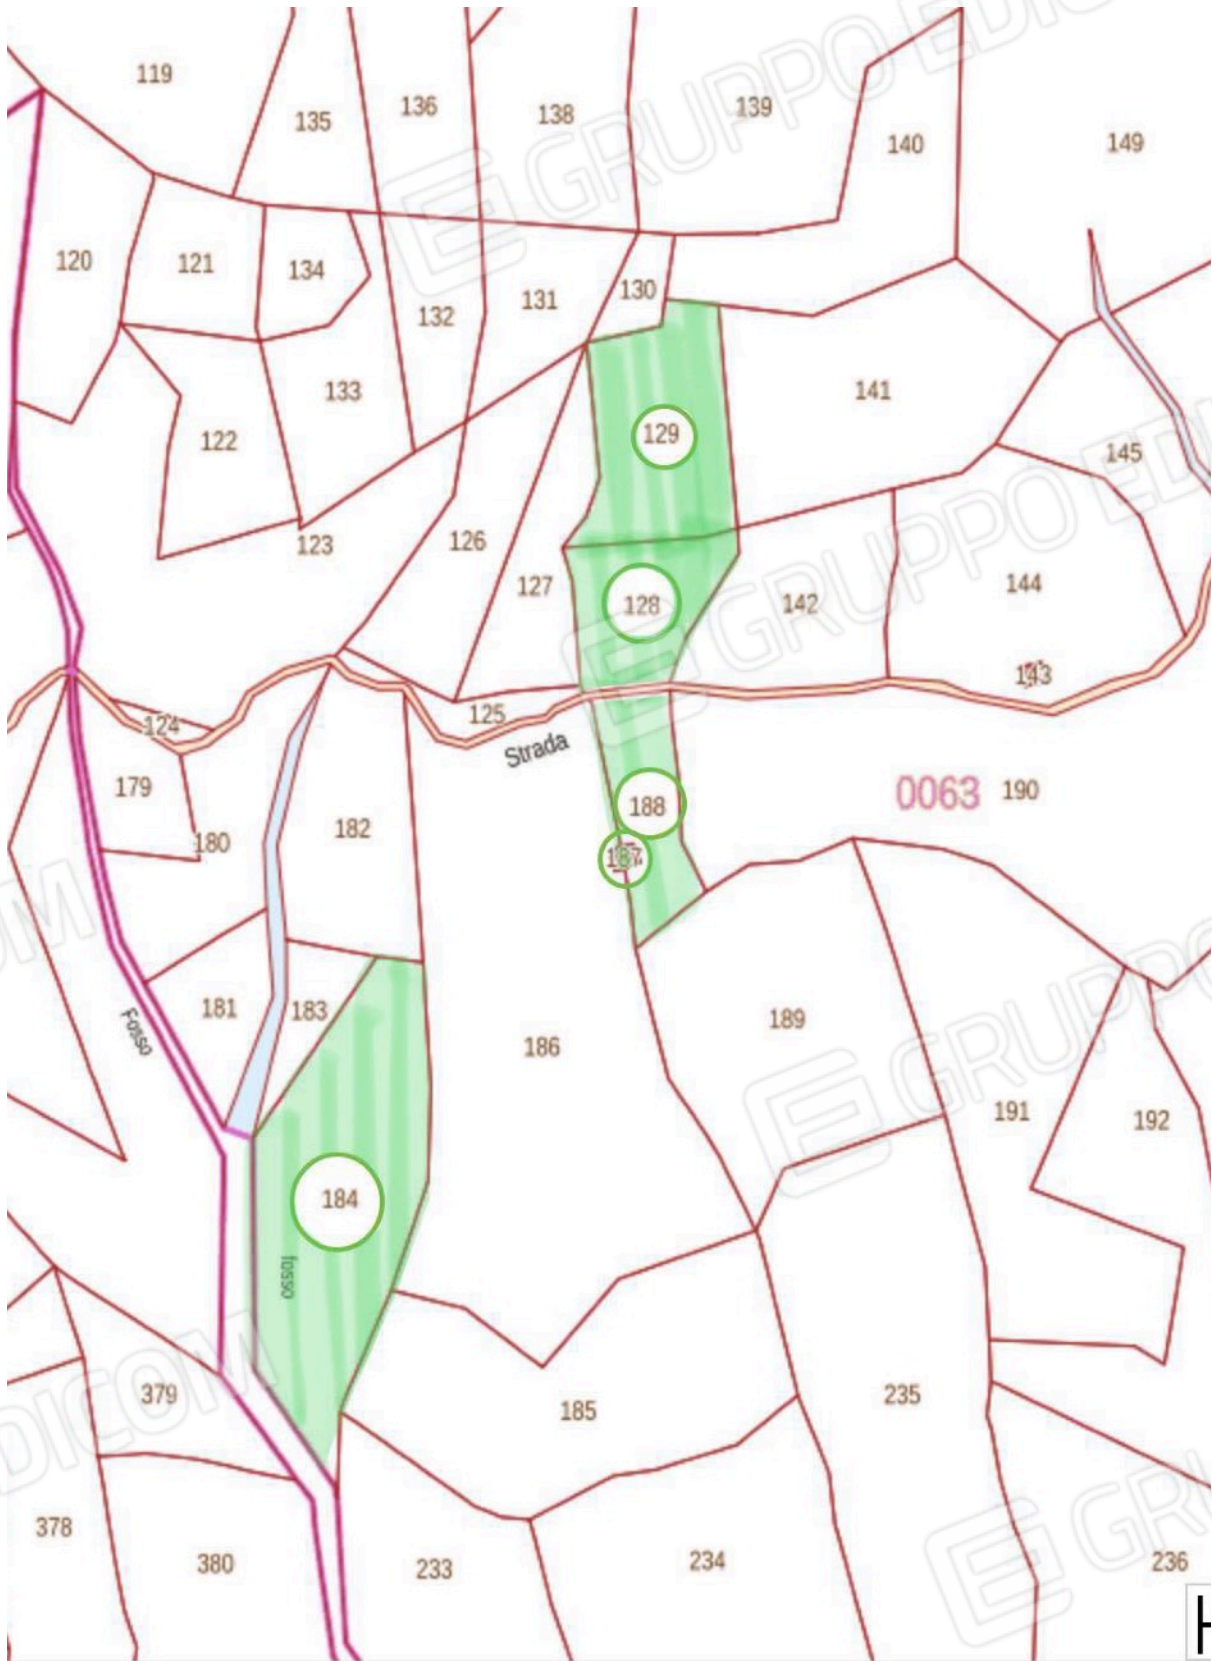

Documentazione fotografica

Rilievo fotografico digitale del lotto

Lotto n. 008 _ terreni Comune di Zeri (MS), località Castoglio_ colle Cavana/ monte Arcistla.

FOTO AEREA 1 _ terreni agricoli Foglio 63 (evidenziati in blu)

FOTO AEREA 2 _ dettaglio terreni Part. 2, 3 (evidenziati in blu)

FOTO AEREA 3 _ dettaglio terreni Part. 184,188,187,128,129 (evidenziati in blu)

FOTO AEREA 3 _ dettaglio terreni Part. 211 (evidenziati in blu)

FOTO AEREA 3 _ dettaglio terreni Part. 38,39 (evidenziati in blu)

MAPPA CATASTALE -SITA Regione Toscana-_ terreni in verde

MAPPA CATASTALE -SITA Regione Toscana-_ terreni in verde DETAGLIO 1

MAPPA CATASTALE -SITA Regione Toscana- _ terreni in verde DETAGLIO 2