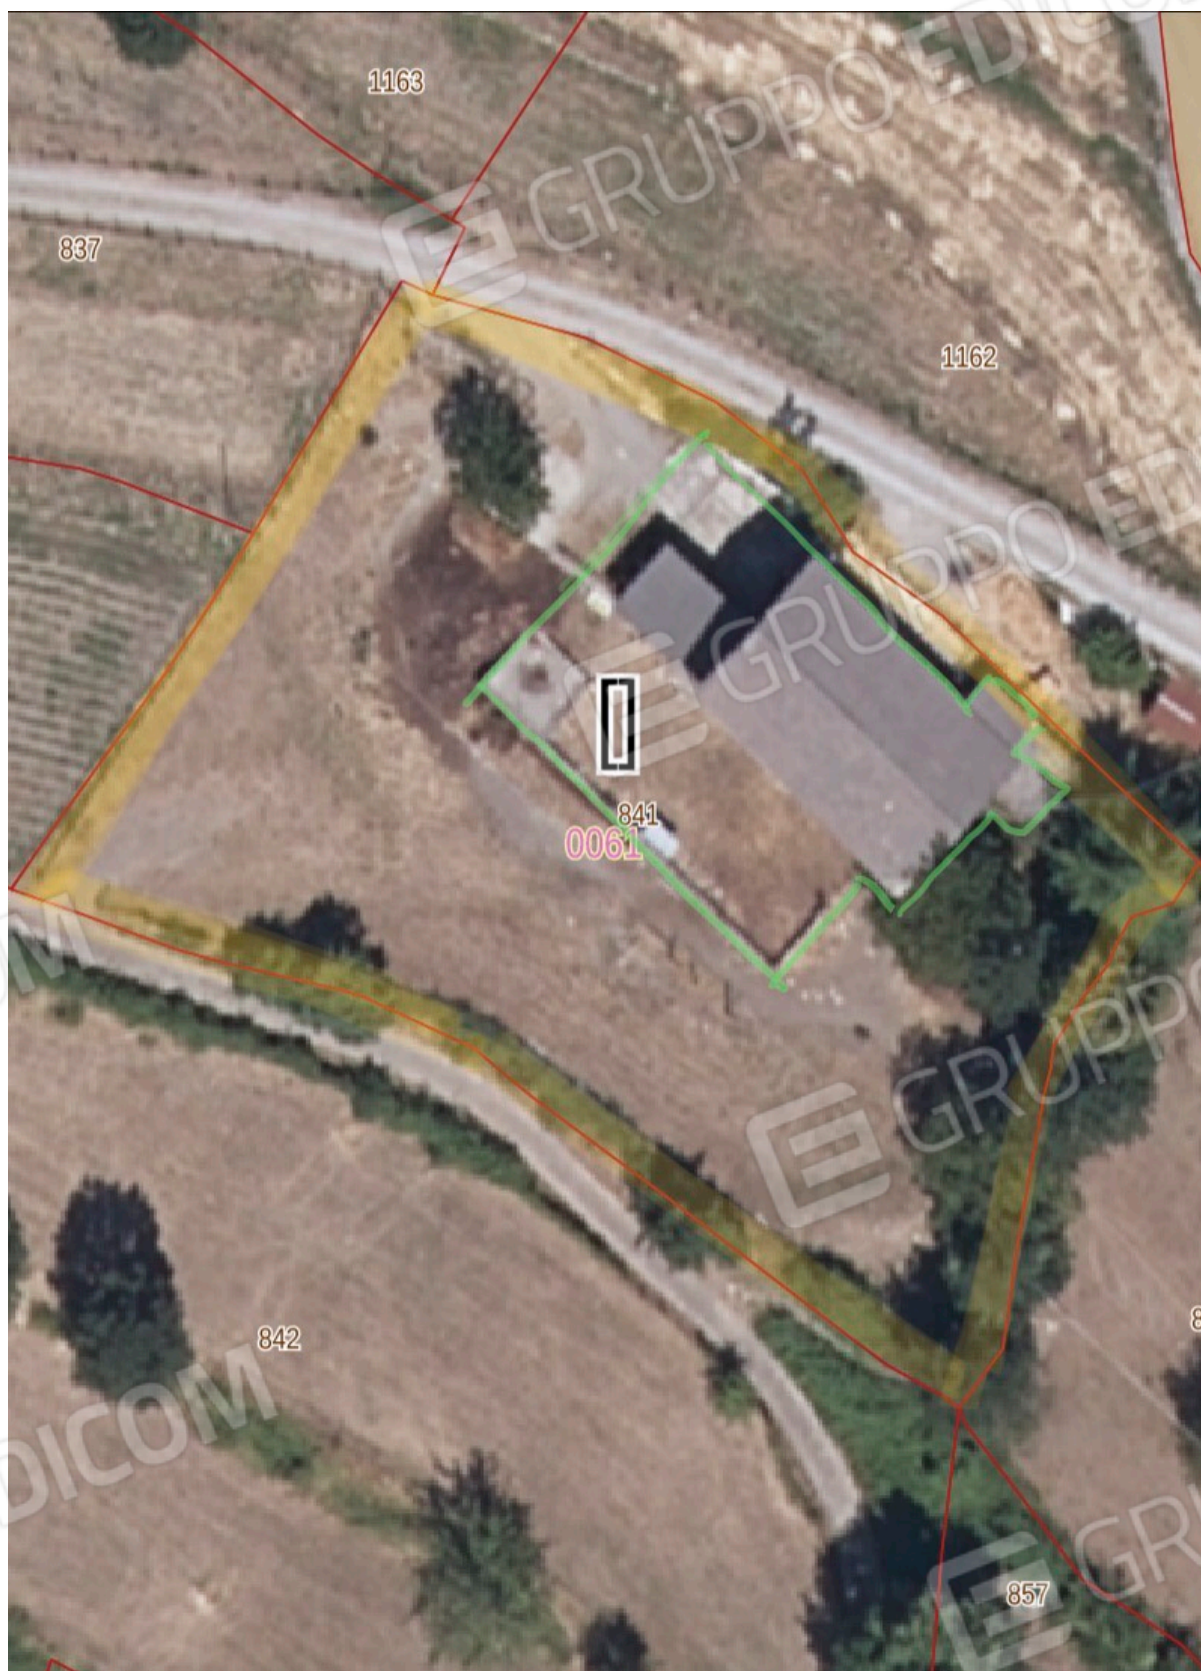

# Documentazione fotografica

Rilievo fotografico digitale del lotto

---

**Lotto n. 009 \_ terreni agricoli** Comune di Zeri (MS), località Castoglio.

FOTO AEREA 1 \_ terreni agricoli Fogli 61 e 66 (evidenziati Blu e giallo)

**MAPPA CATASTALE 4 -SITA Regione Toscana-**\_ terreni in verde foglio 61

**FOTO 1\_** terreni area Castoglio Foglio 66\_

**FOTO 2\_** terreni area Castoglio Foglio 66\_

**FOTO AEREA 2 \_ dettaglio** Fabbricato rurale Part. 138  
(evidenziato in giallo-verde)

**FOTO 3\_** Fabb. Rurale e terreno foglio 66, part.138

**FOTO 4\_** Fabb. Rurale e terreno foglio 66, part.138

**FOTO AEREA 3 \_ dettaglio** Fabbricato agricolo (tunnel) Fg. 61 Part. 826  
(evidenziato in giallo e blu)

FOTO 5\_ Fabb. Agricolo foglio 61, part.826

FOTO 6\_ Fabb. Agricolo foglio 61, part.826

**FOTO AEREA 4 \_ dettaglio** Fabbricato agricolo (stalla) Fg. 61 Part. 841  
(evidenziato in giallo verde)

**FOTO 7\_** Fabb. Agricolo foglio 61, part.841\_Fronte Nord-Est