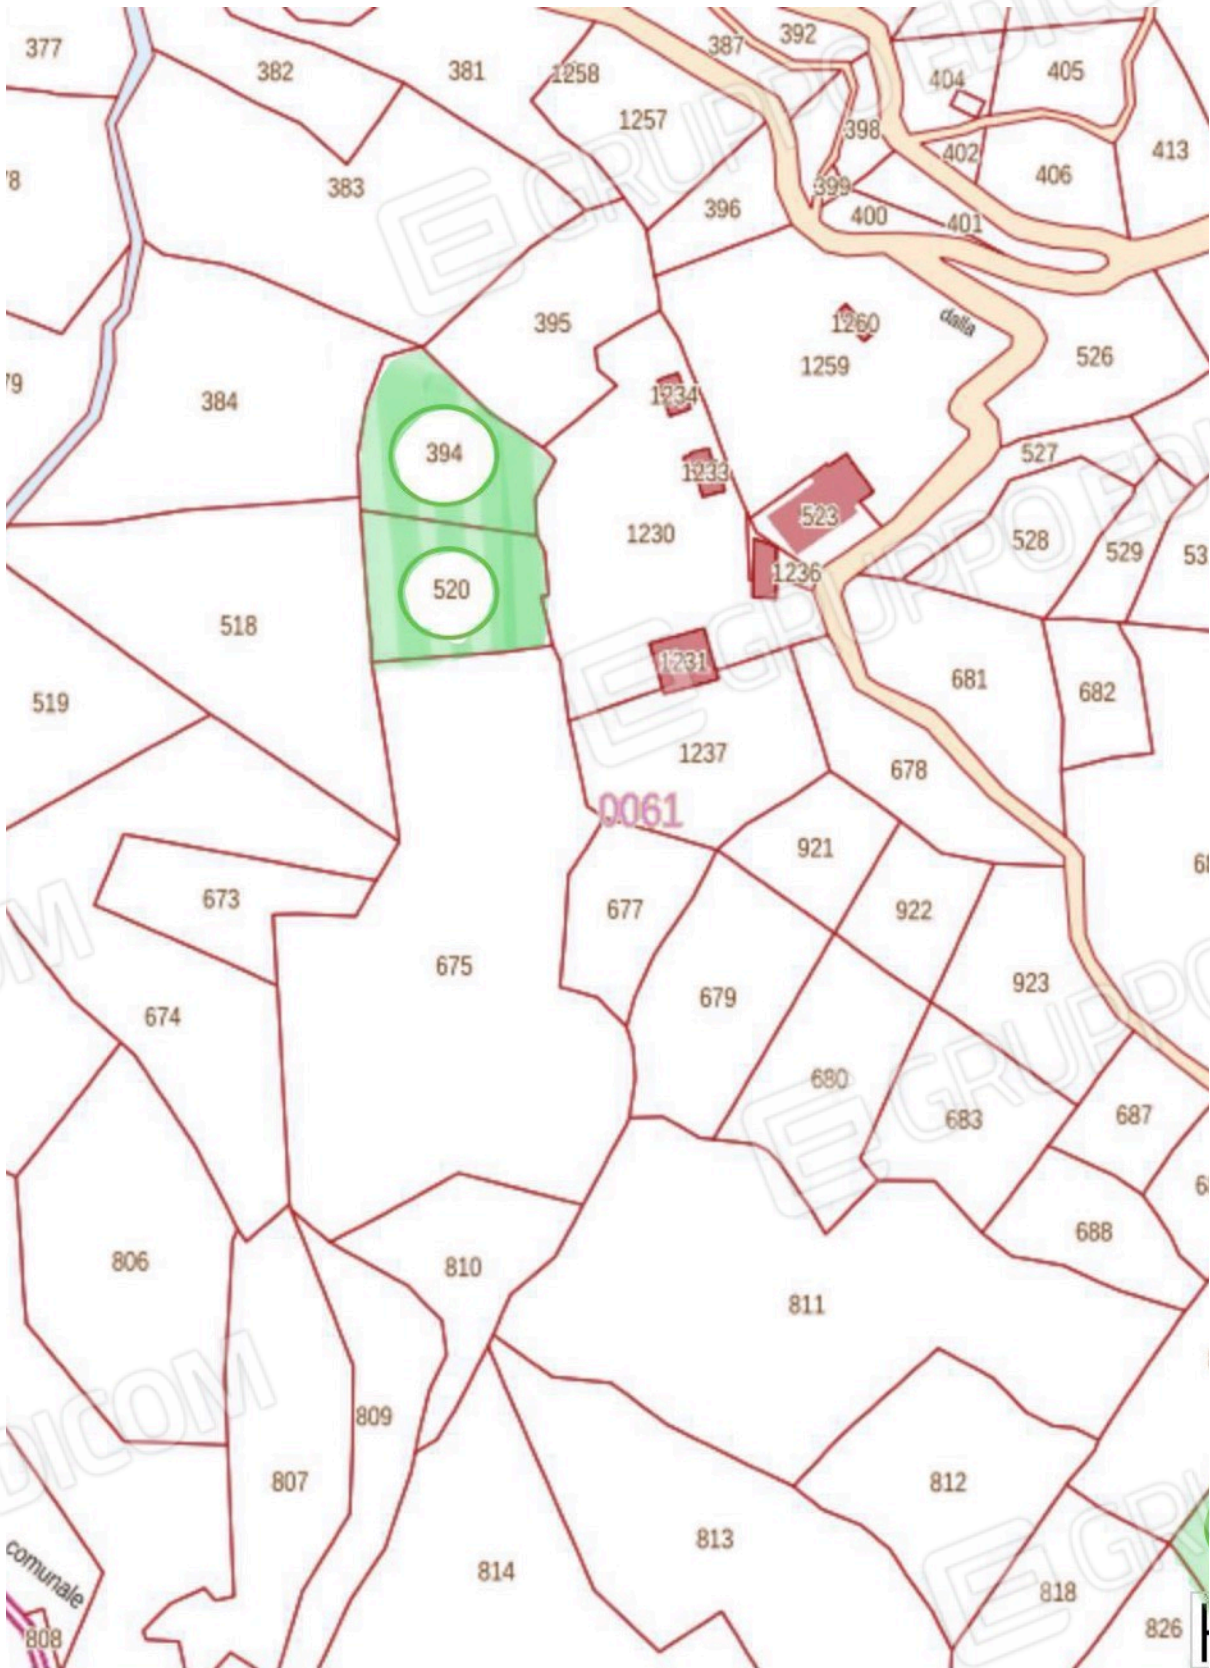

# Documentazione fotografica

Rilievo fotografico digitale del lotto

---

**Lotto n. 009 \_ terreni agricoli** Comune di Zeri (MS), località Castoglio.

FOTO AEREA 1 \_ terreni agricoli Fogli 61 e 66 (evidenziati Blu e giallo)

**MAPPA CATASTALE 1 -SITA Regione Toscana-\_ terreni in verde foglio 66.**

**MAPPA CATASTALE 2 -SITA Regione Toscana- \_ terreni in verde foglio 61**

**MAPPA CATASTALE 3 -SITA Regione Toscana- \_ terreni in verde foglio 61**

**MAPPA CATASTALE 4 -SITA Regione Toscana-**\_ terreni in verde foglio 61

**FOTO 1\_** terreni area Castoglio Foglio 66\_

**FOTO 2\_** terreni area Castoglio Foglio 66\_

**FOTO AEREA 2 \_ dettaglio** Fabbricato rurale Part. 138  
(evidenziato in giallo-verde)