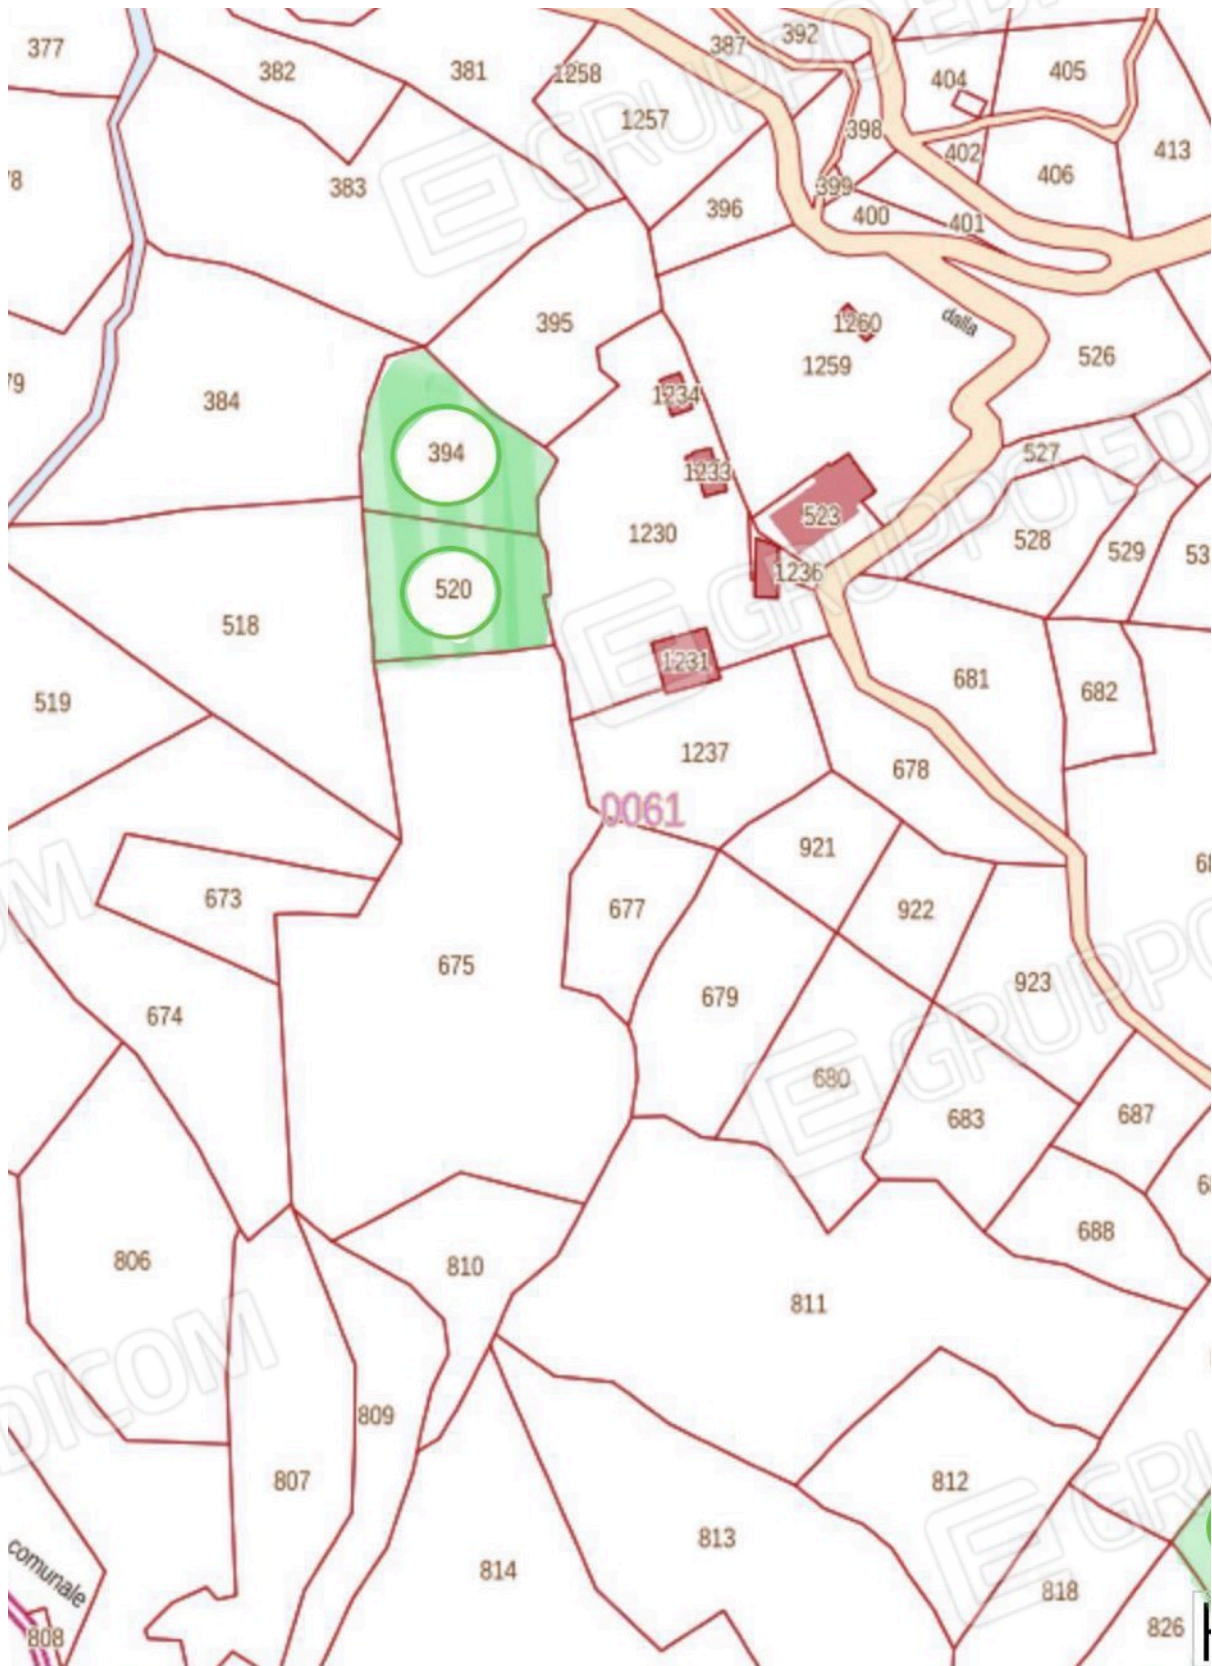

# Documentazione fotografica

Rilievo fotografico digitale del lotto

---

**Lotto n. 009 \_ terreni agricoli** Comune di Zeri (MS), località Castoglio.

FOTO AEREA 1 \_ terreni agricoli Fogli 61 e 66 (evidenziati Blu e giallo)

**MAPPA CATASTALE 1 -SITA Regione Toscana-\_ terreni in verde foglio 66.**

**MAPPA CATASTALE 2 -SITA Regione Toscana- \_ terreni in verde foglio 61**

**MAPPA CATASTALE 3 -SITA Regione Toscana- \_ terreni in verde foglio 61**

**MAPPA CATASTALE 4 -SITA Regione Toscana-**\_ terreni in verde foglio 61

**FOTO 1\_** terreni area Castoglio Foglio 66\_

**FOTO 2\_** terreni area Castoglio Foglio 66\_

**FOTO AEREA 2 \_ dettaglio** Fabbricato rurale Part. 138  
(evidenziato in giallo-verde)