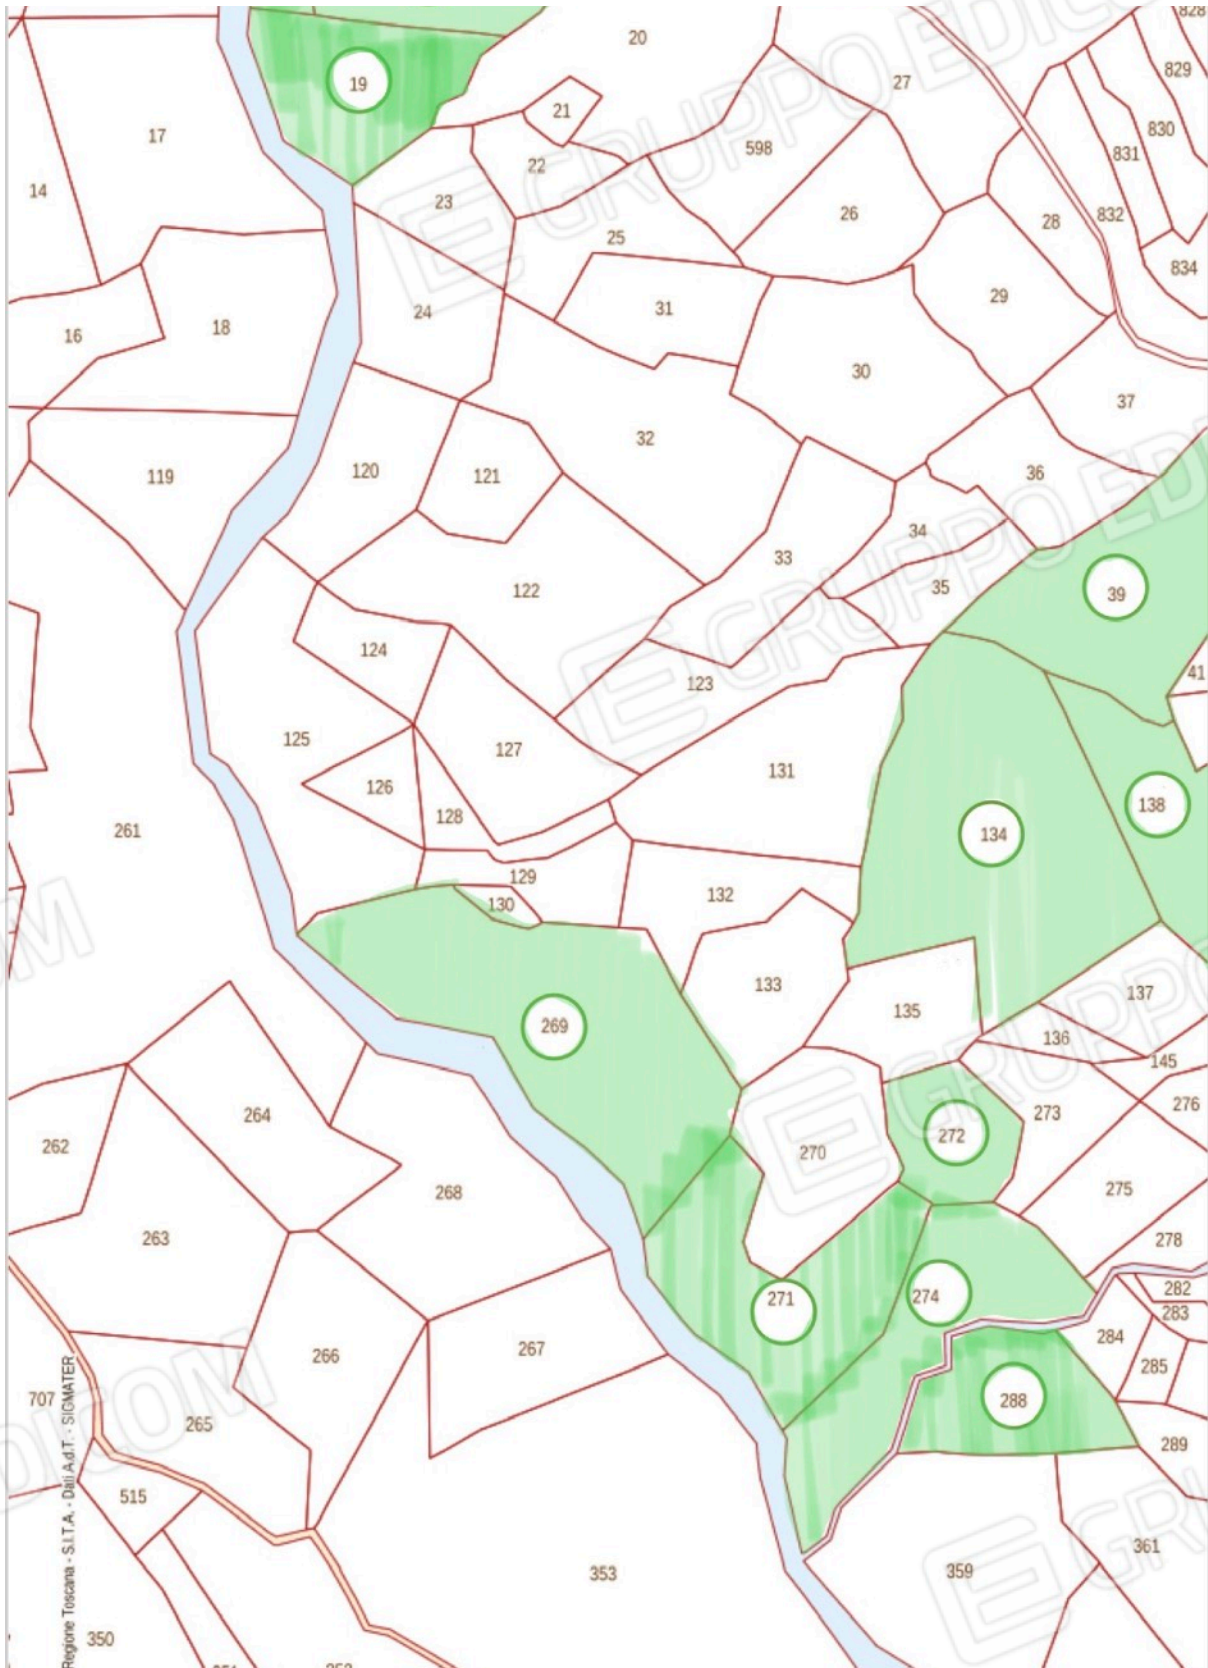

# Documentazione fotografica

Rilievo fotografico digitale del lotto

---

**Lotto n. 009 \_ terreni agricoli** Comune di Zeri (MS), località Castoglio.

FOTO AEREA 1 \_ terreni agricoli Fogli 61 e 66 (evidenziati Blu e giallo)

**MAPPA CATASTALE 1 -SITA Regione Toscana-\_ terreni in verde foglio 66.**

**MAPPA CATASTALE 2 -SITA Regione Toscana- \_ terreni in verde foglio 61**

**MAPPA CATASTALE 3 -SITA Regione Toscana- \_ terreni in verde foglio 61**

**MAPPA CATASTALE 4 -SITA Regione Toscana-**\_ terreni in verde foglio 61

**FOTO 1\_** terreni area Castoglio Foglio 66\_

**FOTO 2\_** terreni area Castoglio Foglio 66\_

**FOTO AEREA 2 \_ dettaglio** Fabbricato rurale Part. 138  
(evidenziato in giallo-verde)