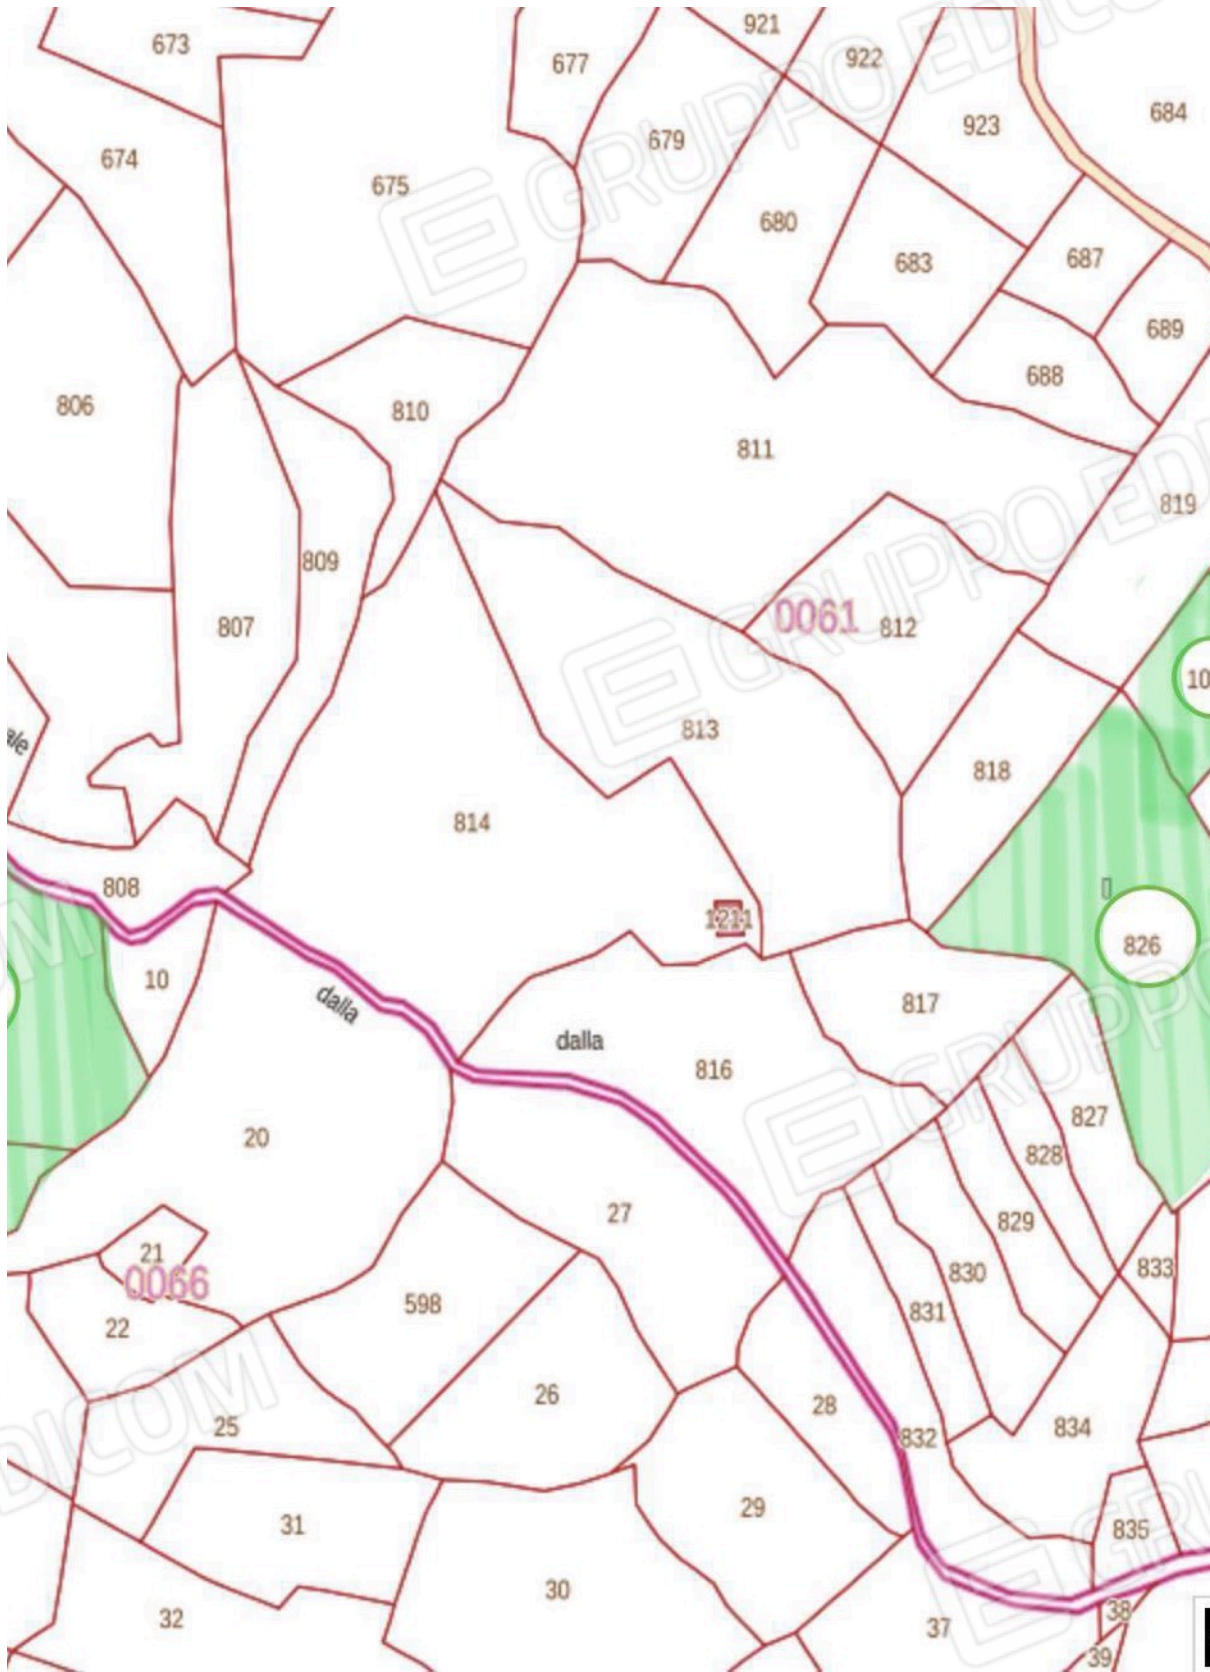

# Documentazione fotografica

Rilievo fotografico digitale del lotto

---

**Lotto n. 009 \_ terreni agricoli** Comune di Zeri (MS), località Castoglio.

FOTO AEREA 1 \_ terreni agricoli Fogli 61 e 66 (evidenziati Blu e giallo)

**MAPPA CATASTALE 1 -SITA Regione Toscana-\_ terreni in verde foglio 66.**

**MAPPA CATASTALE 2 -SITA Regione Toscana- \_ terreni in verde foglio 61**

**MAPPA CATASTALE 3 -SITA Regione Toscana- \_ terreni in verde foglio 61**

**MAPPA CATASTALE 4 -SITA Regione Toscana-**\_ terreni in verde foglio 61

**FOTO 1\_** terreni area Castoglio Foglio 66\_

**FOTO 2\_** terreni area Castoglio Foglio 66\_

**FOTO AEREA 2 \_ dettaglio** Fabbricato rurale Part. 138  
(evidenziato in giallo-verde)