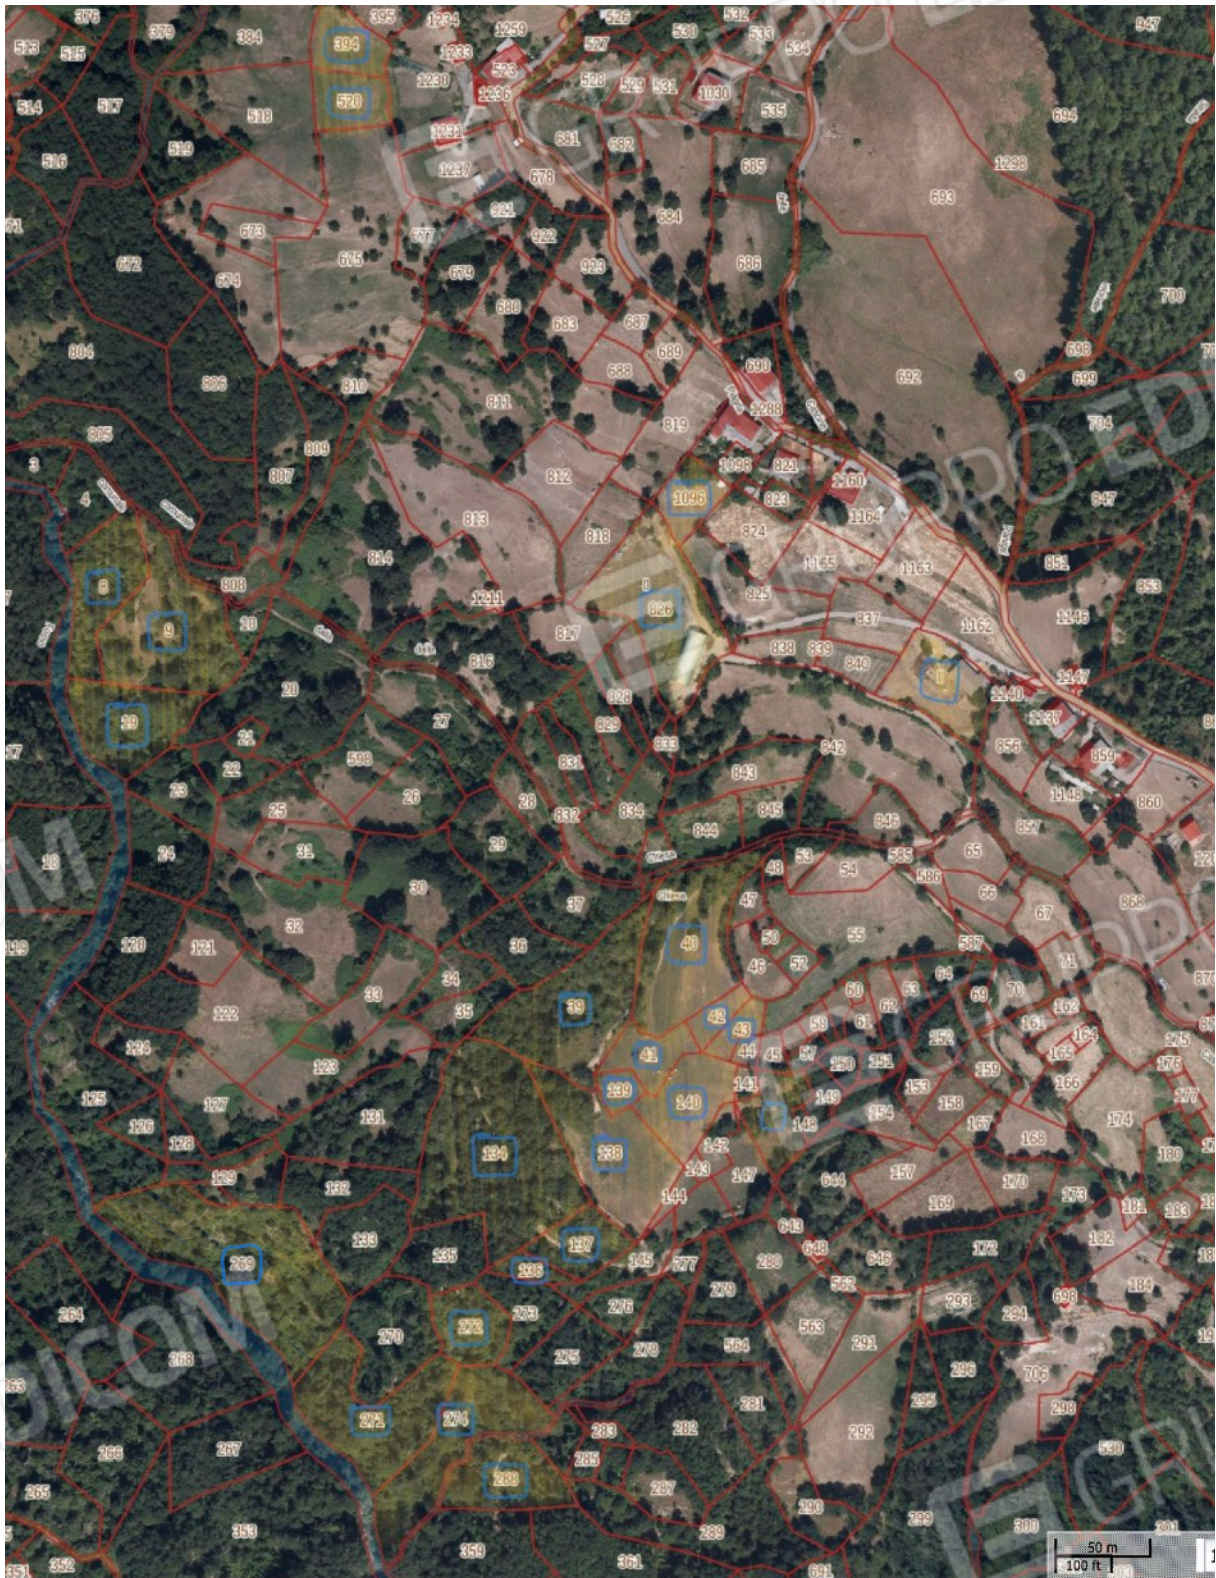

# Documentazione fotografica

Rilievo fotografico digitale del lotto

---

**Lotto n. 009 \_ terreni agricoli** Comune di Zeri (MS), località Castoglio.

FOTO AEREA 1 \_ terreni agricoli Fogli 61 e 66 (evidenziati Blu e giallo)

**MAPPA CATASTALE 1 -SITA Regione Toscana-\_ terreni in verde foglio 66.**

**MAPPA CATASTALE 2 -SITA Regione Toscana- \_ terreni in verde foglio 61**

**MAPPA CATASTALE 3 -SITA Regione Toscana- \_ terreni in verde foglio 61**

**MAPPA CATASTALE 4 -SITA Regione Toscana-**\_ terreni in verde foglio 61

**FOTO 1\_** terreni area Castoglio Foglio 66\_

**FOTO 2\_** terreni area Castoglio Foglio 66\_

**FOTO AEREA 2 \_ dettaglio** Fabbricato rurale Part. 138  
(evidenziato in giallo-verde)

Didascalìa **FOTO 8\_** Fabb. Agricolo foglio 61, part.841\_Fronte Sud-Ovest

**FOTO 9\_** Fabb. Agricolo foglio 61, part.841\_Fronte Sud-Ovest - cortile / concimaia

**FOTO 10\_** Fabb. Agricolo foglio 61, part.841\_Fronte Nord-Ovest