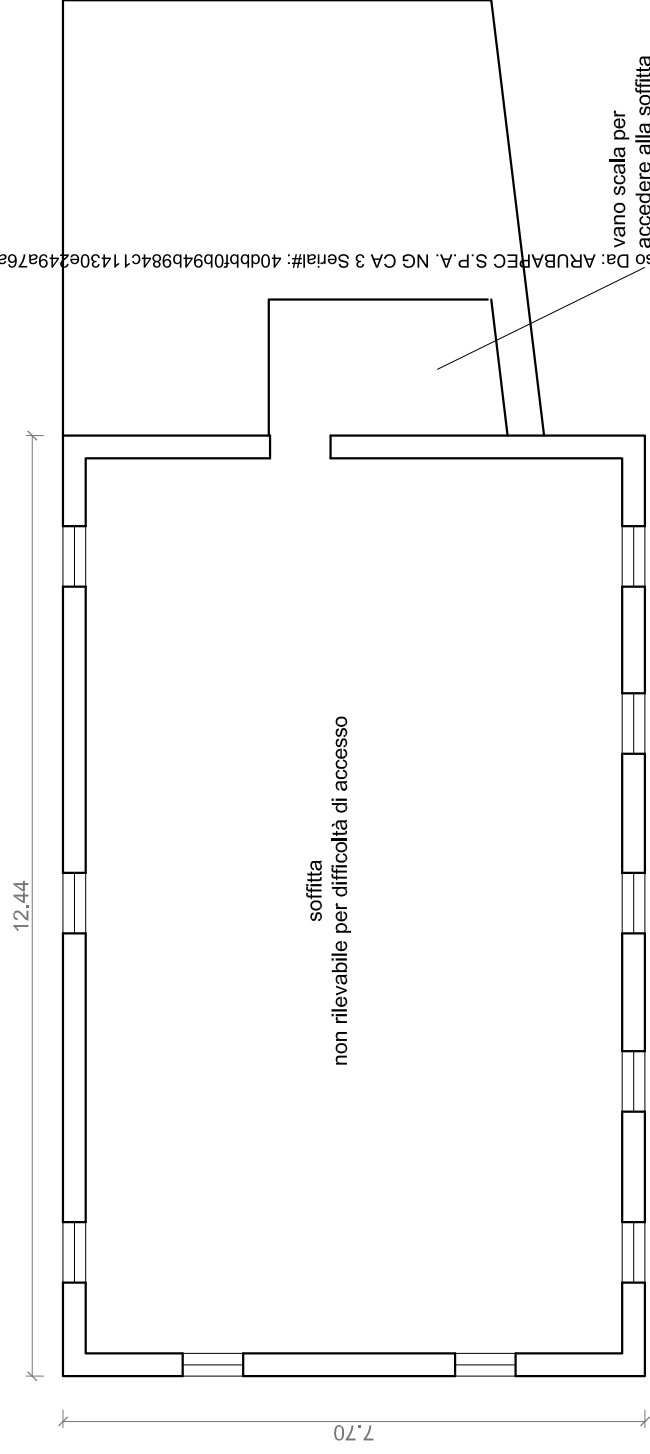

PIANTA PIANO SECONDO
scala 1/100

Firmato Da: DE BIASI ROBERTO Emesso Da: ARUBAFEC S.P.A. NG CA 3 Serata 04/09/2014 14:30:24 9a76a4780

PIANTA PIANO TERZO SOTTOTETTO
scala 1/100

Firmato Da: DE BIASI ROBERTO Emesso Da: ARUBAFEC S.P.A. NG CA 3 Serial#: 40dbb70b94b984c11430e249a76a4780
vano scala per accedere alla soffitta non rilevabile