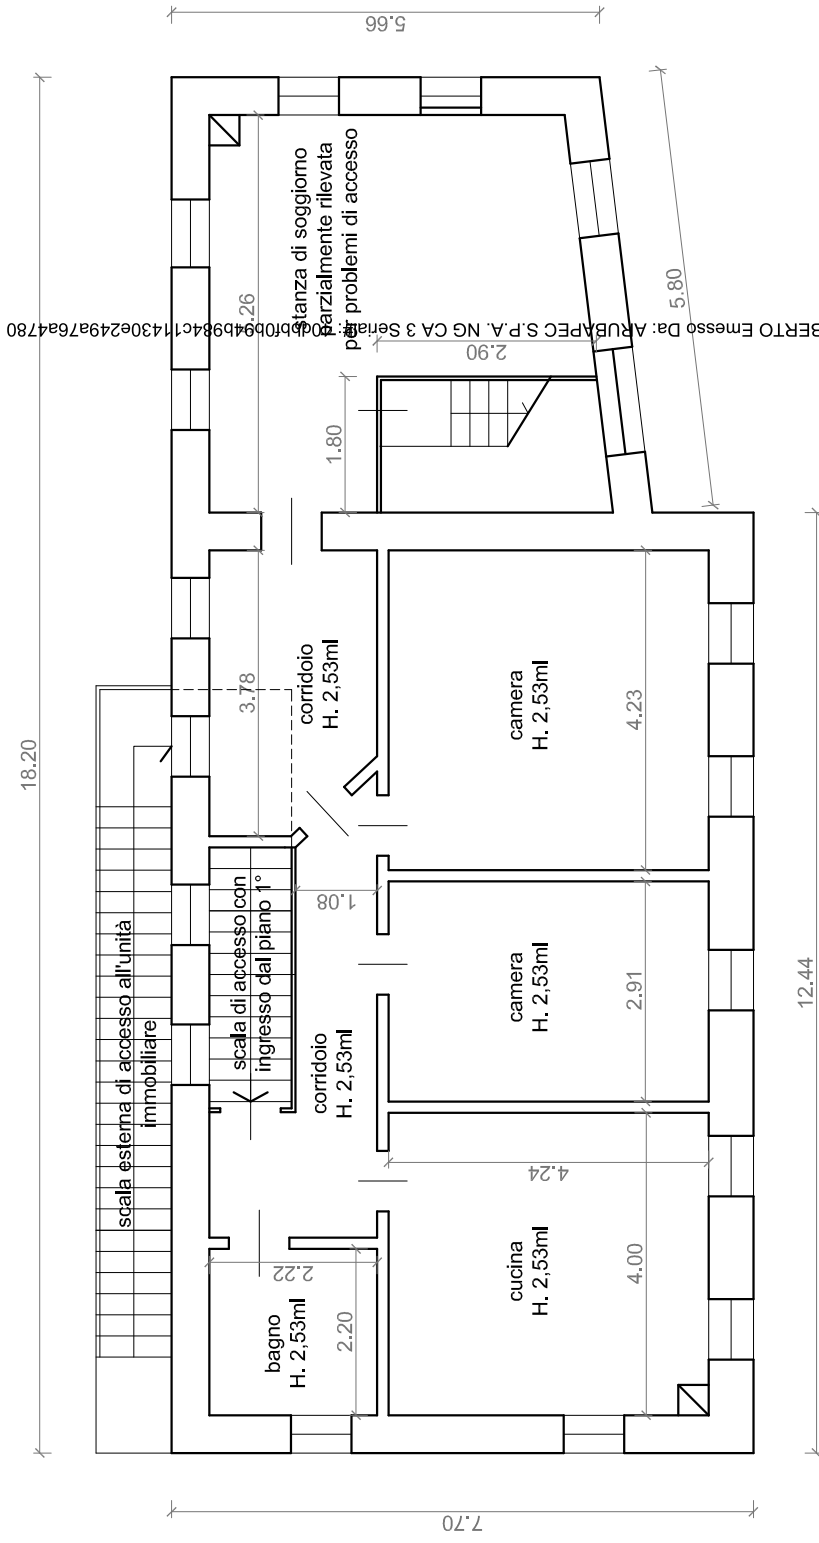

PIANTA PIANO SECONDO
scala 1/100

Firmato Da: DE BIASI ROBERTO Emesso Da: ARUBAFEC S.P.A. NG CA 3 Serata 04/09/2014 14:30:24 9a76a4780

PIANTA PIANO TERZO SOTTOTETTO
scala 1/100

Firmato Da: DE BIASI ROBERTO Emesso Da: ARUBAFEC S.P.A. NG CA 3 Serial#: 40dbb70b94b984c11430e249a76a4780
vano scala per accedere alla soffitta non rilevabile