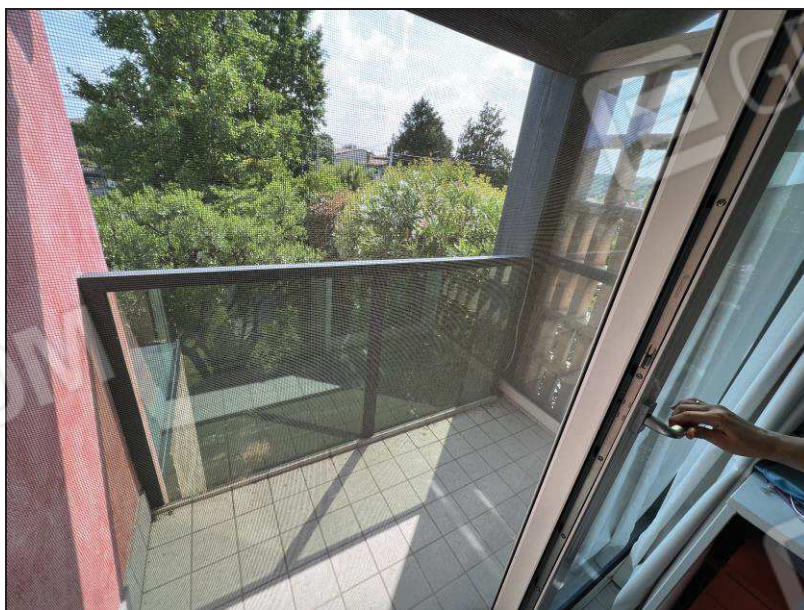

Foto n 17: lotto 1

Foto n 18: lotto 1

ARCHITETTO
CARLO MARCHESINI
Via Palermo n. 1
35030 Selvazzano Dentro (PD)
Tel/fax 049.8686958-8689457
O. Architetti Padova n. 1243
Iscr. Tribunale Padova n. 2329
e-mail:
carlo@studiomarchesini.com