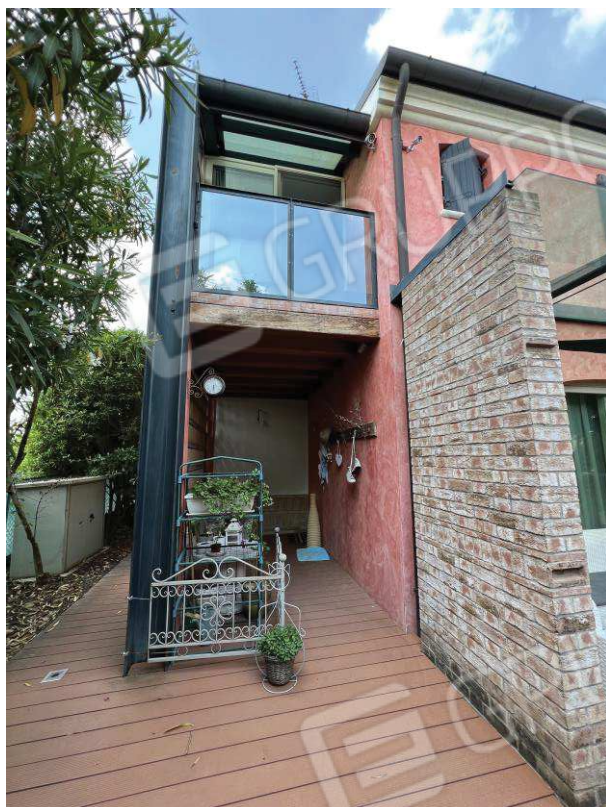

Foto n 1: lotto 1

Foto n 2: lotto 1

ARCHITETTO
CARLO MARCHESINI
Via Palermo n. 1
35030 Selvazzano Dentro (PD)
Tel/fax 049.8686958-8689457
O. Architetti Padova n. 1243
Iscr. Tribunale Padova n. 2329
e-mail:
carlo@studiomarchesini.com