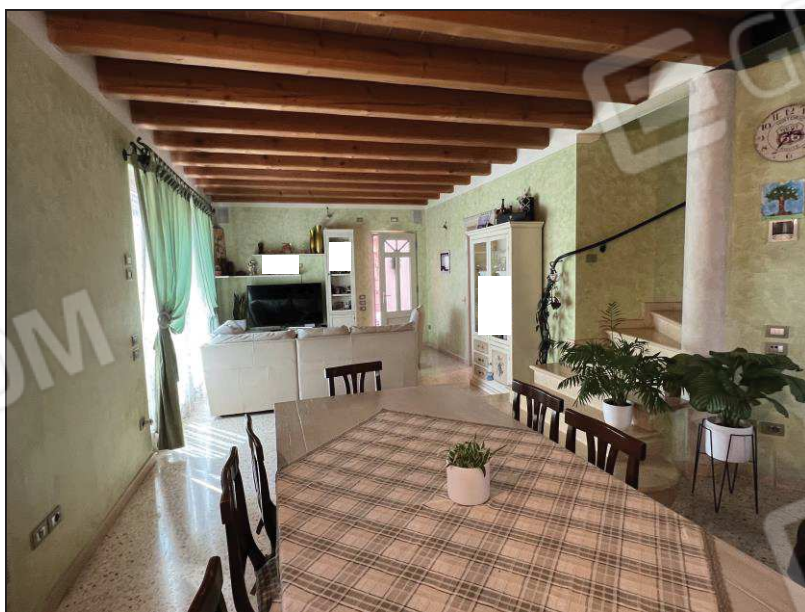

Foto n 7: lotto 1

Foto n 8: lotto 1

ARCHITETTO
CARLO MARCHESINI
Via Palermo n. 1
35030 Selvazzano Dentro (PD)
Tel/fax 049.8686958-8689457
O. Architetti Padova n. 1243
Iscr. Tribunale Padova n. 2329
e-mail:
carlo@studiomarchesini.com