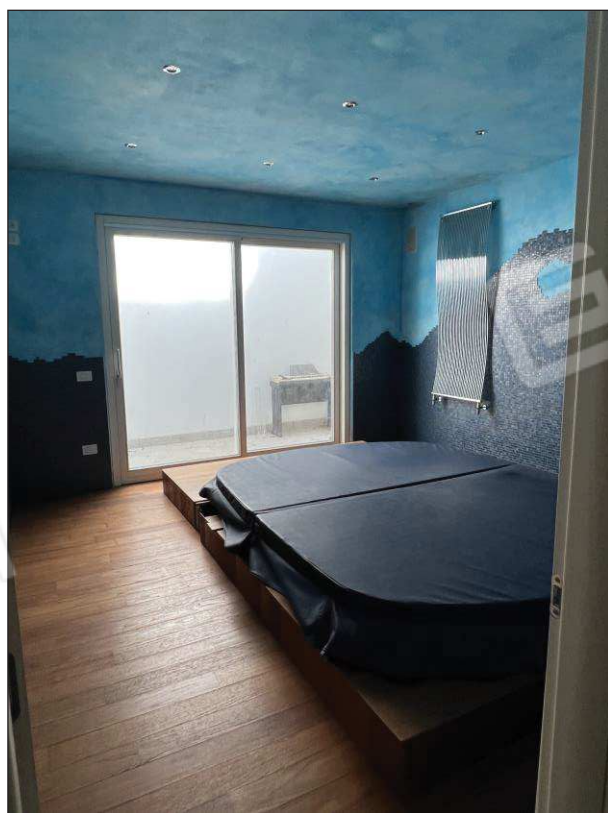

Foto n 23: lotto 1

Foto n 24: lotto 1

ARCHITETTO
CARLO MARCHESINI
Via Palermo n. 1
35030 Selvazzano Dentro (PD)
Tel/fax 049.8686958-8689457
O. Architetti Padova n. 1243
Iscr. Tribunale Padova n. 2329
e-mail:
carlo@studiomarchesini.com