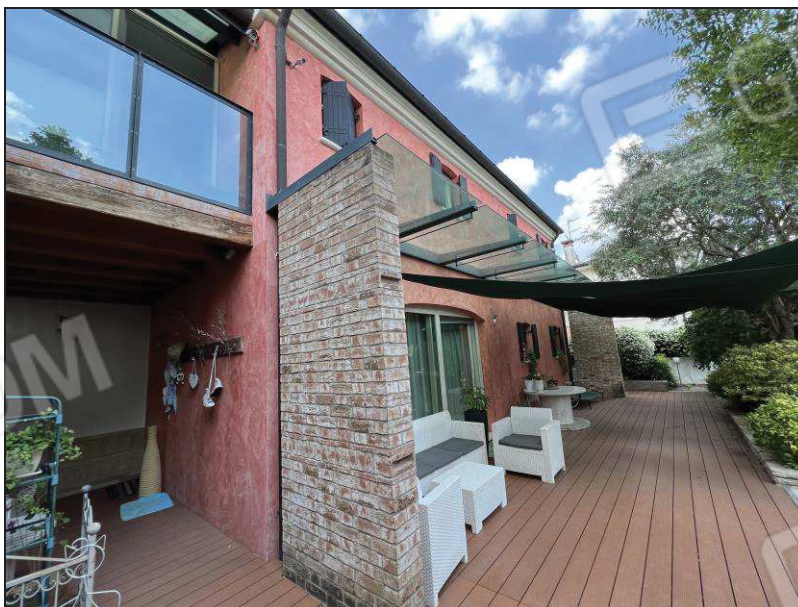

Foto n 1: lotto 1

Foto n 2: lotto 1

ARCHITETTO
CARLO MARCHESINI
Via Palermo n. 1
35030 Selvazzano Dentro (PD)
Tel/fax 049.8686958-8689457
O. Architetti Padova n. 1243
Iscr. Tribunale Padova n. 2329
e-mail:
carlo@studiomarchesini.com