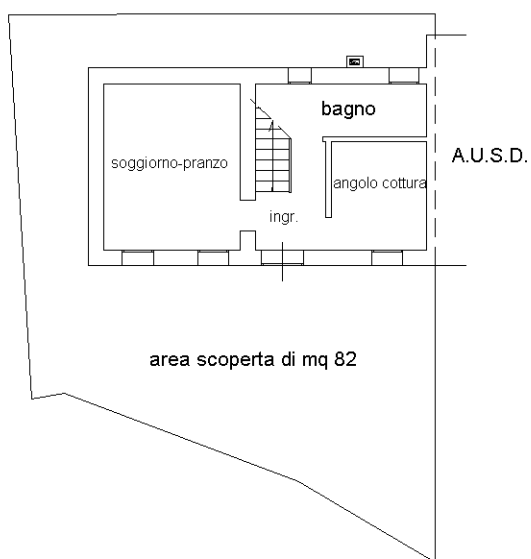

Identificativi Catastali:

Sezione: B

Foglio: 9

Particella: 166

Subalterno: 1

Compilata da:  
Belle Adriano

Iscritto all'albo:  
Architetti

Prov. Treviso

N. 886

Scheda n. 1

Scala 1:200

PIANTA PIANO TERRA h= 270 cm

PIANTA PIANO PRIMO hm= 320 cm