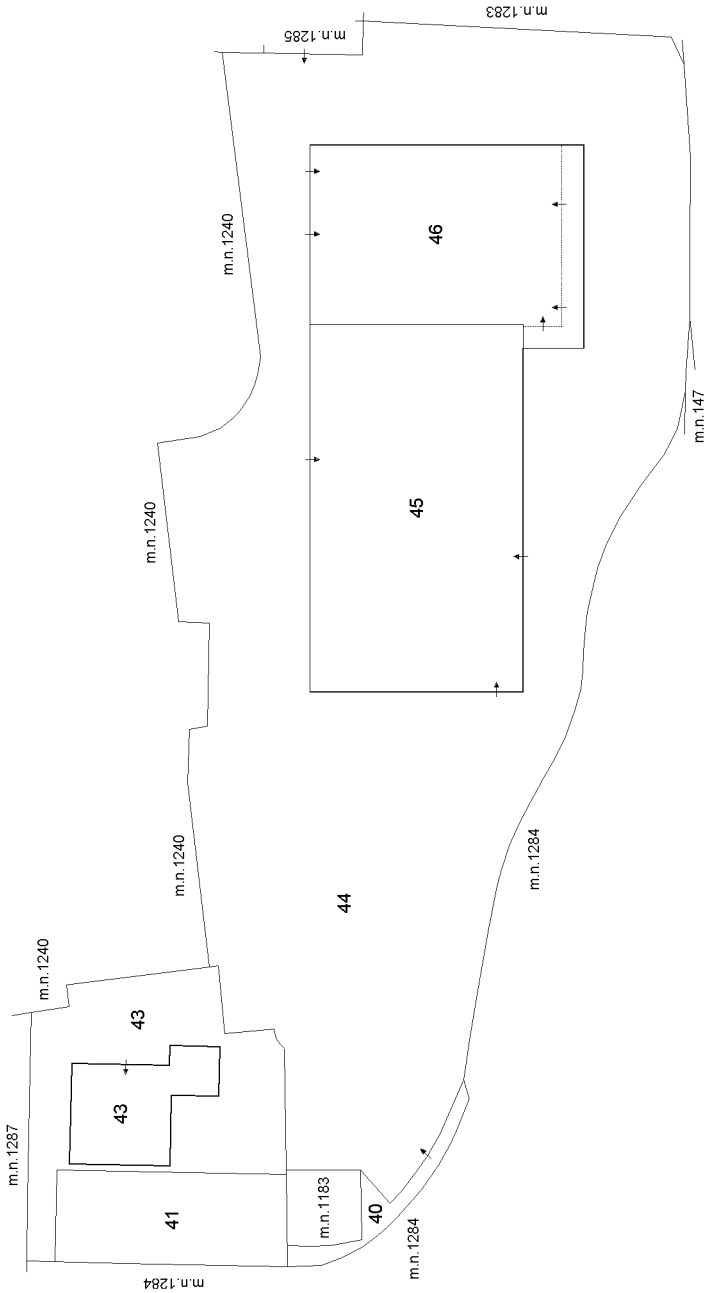

15-Feb-2024 9:13:47
Protocollo pratica T41818/2024
Scala originale: 1:2000
Dimensione cornice: 776.000 x 552.000 metri
Comune: (TV) PAESE
Foglio: 36

N=2100

E=5300

1 Particella: 1169

Agenzia delle Entrate
CATASTO FABBRICATI
Ufficio provinciale di Treviso

ELABORATO PLANIMETRICO	Compilato da: Condotta Luigi	Iscritto all'albo: Geometri	Prov. Treviso	N. 02276
Comune di Paese	Sezione: D	Foglio: 14	Particella: 84	del
Dimostrazione grafica dei subalterni		Tipo Mappale n. 122832	del 19/10/2023	Scala 1 : 500

PIANTA PIANO TERRA

PIANTA PIANO PRIMO
(copertura)

15-Feb-2024 9:13:47

Protocollo pratica T41818/2024

Scala originale: 1:2000
Dimensione cornice: 776.000 x 552.000 metri

Comune: (TV) PAVESE
Foglio: 36

N=2100

E=5300

1 Particella: 1169

N=1300

E=100

Scala originale: 1:2000
Dimensione cornice: 776.000 x 552.000 metri

Comune: (TV) QUINTO DI TREVISO
Foglio: 7

1 Particella: 753

29-Feb-2024 16:38:30
Protocollo pratica T318830/2024