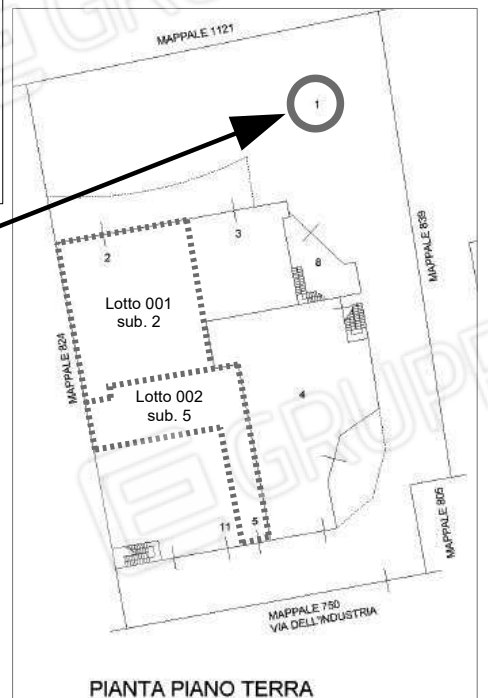

FOTO SATELLITE

CAZZAGO DI
PIANIGA (VE)
via Dell'Industria civ.12

Fg. 13
Mapp. 823
subb. 2-5

N.C.E.U. Fg. 13
Mapp. 823
Sub. 1
Bene Comune Non
Censibile ai subalterni
2-3-4-5-9-10-11

PLANIMETRIE INDICATIVE
(non in scala)

C.T.U. ARCHITETTO
SANDRO STEVANATO
MIRA (VE)
TELEFONO 041 422861
CELLULARE 3337198735
sandro.stevanato@gmail.com

La porzione di pavimento è stata sopraelevata con la realizzazione di tre gradini per l'accesso che contrasta anche con il requisito di ACCESSIBILITA'