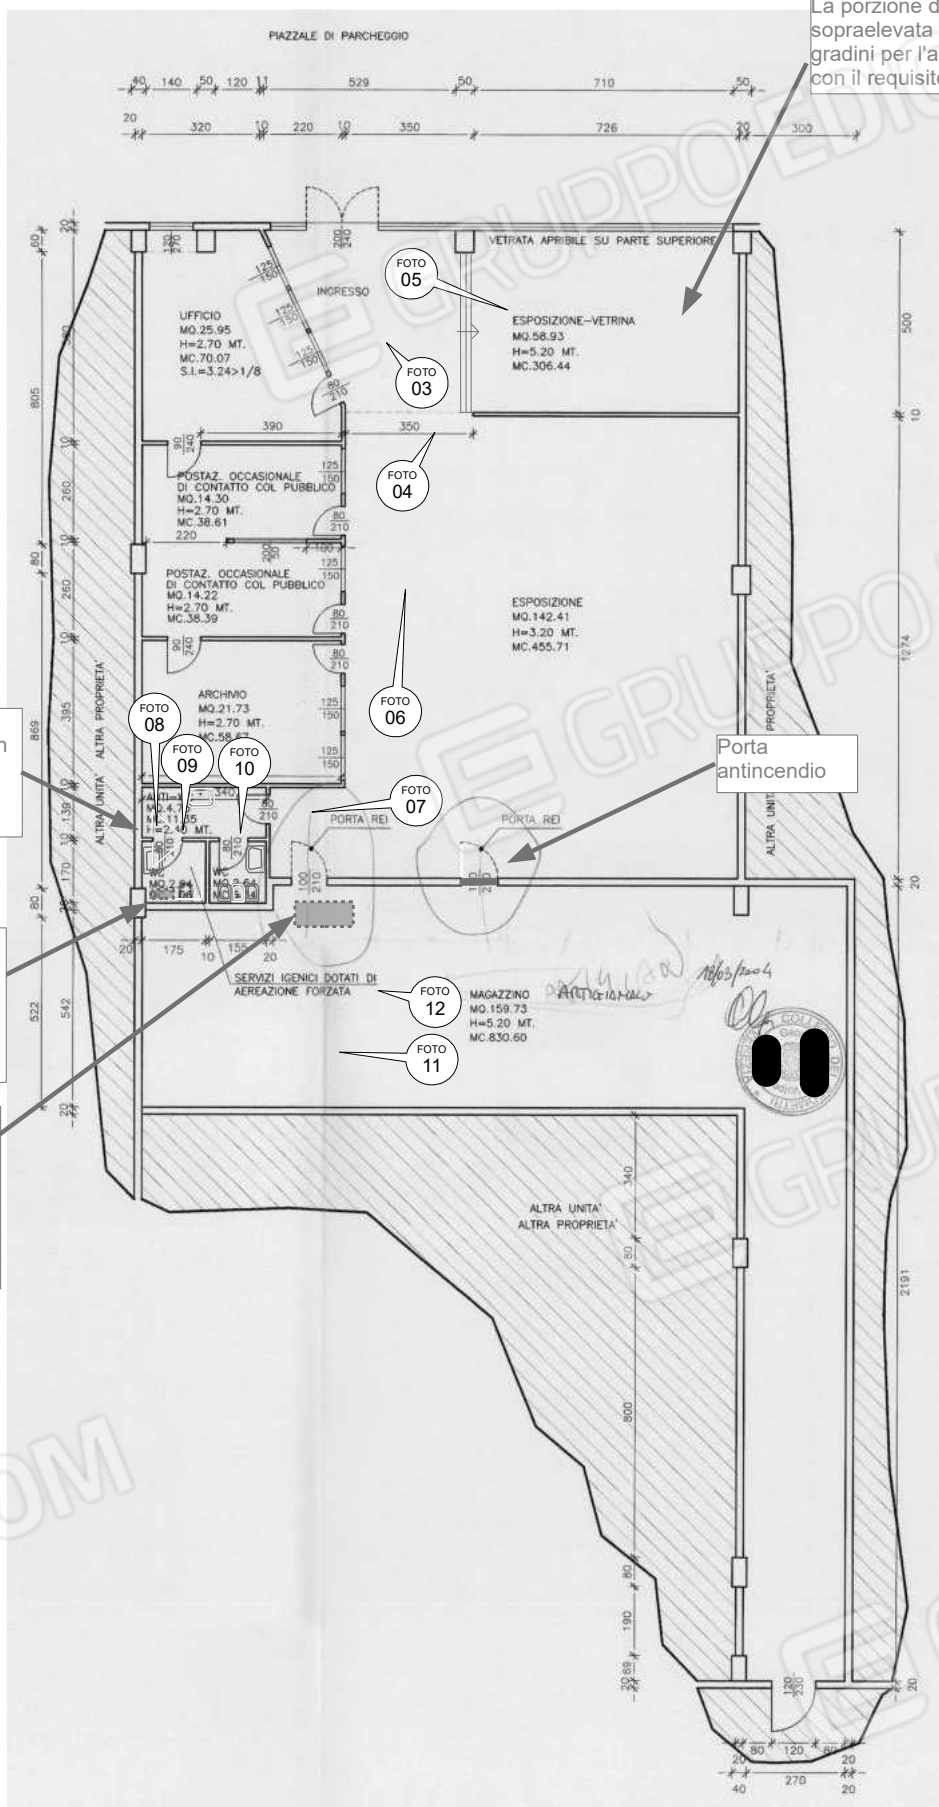

FOTO SATELLITE

CAZZAGO DI
PIANIGA (VE)
via Dell'Industria civ.12

Fg. 13
Mapp. 823
subb. 2-5

N.C.E.U. Fg. 13
Mapp. 823
Sub. 1
Bene Comune Non
Censibile ai subalterni
2-3-4-5-9-10-11

PLANIMETRIE INDICATIVE
(non in scala)

C.T.U. ARCHITETTO
SANDRO STEVANATO
MIRA (VE)
TELEFONO 041 422861
CELLULARE 3337198735
sandro.stevanato@gmail.com

La porzione di pavimento è stata sopraelevata con la realizzazione di tre gradini per l'accesso che contrasta anche con il requisito di ACCESSIBILITA'