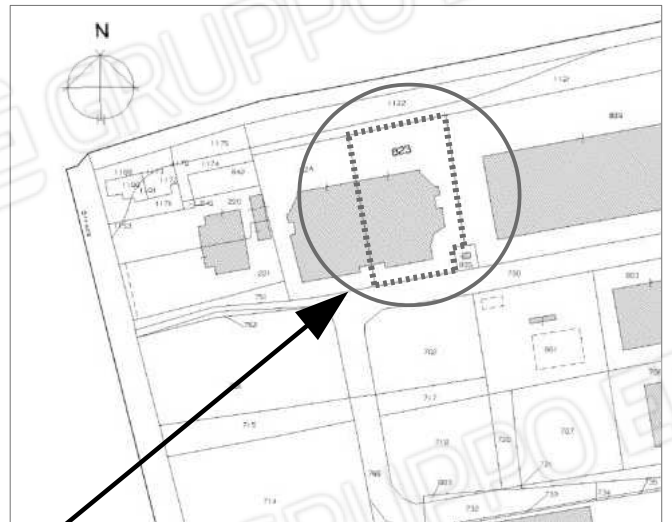

FOTO SATELLITE

CAZZAGO DI
PIANIGA (VE)
via Dell'Industria civ.12

Fg. 13
Mapp. 823
subb. 2-5

N.C.E.U. Fg. 13
Mapp. 823
Sub. 1
Bene Comune Non
Censibile ai subalterni
2-3-4-5-9-10-11

PLANIMETRIE INDICATIVE
(non in scala)

C.T.U. ARCHITETTO
SANDRO STEVANATO
MIRA (VE)
TELEFONO 041 422861
CELLULARE 3337198735
sandro.stevanato@gmail.com

La porzione di pavimento è stata sopraelevata con la realizzazione di tre gradini per l'accesso che contrasta anche con il requisito di ACCESSIBILITA'