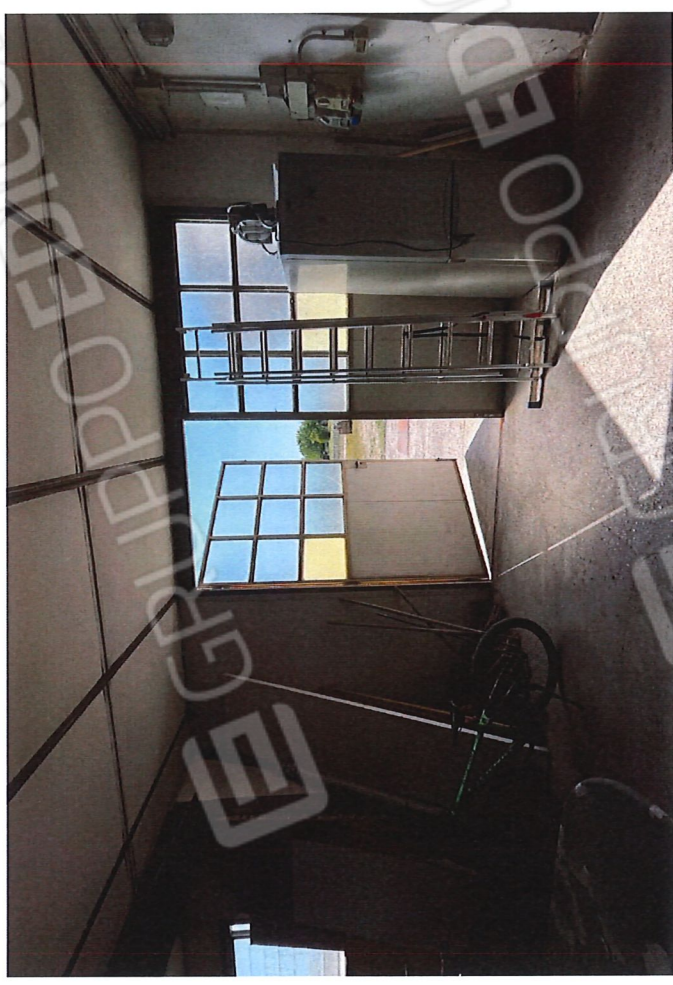

M.N. 56 SUB. 9
(LABORATORIO)

FOTOGRAFIA N. 59

FOTOGRAFIA N. 60

FOTOGRAFIA N. 61

FOTOGRAFIA N. 62

STUDIO TECNICO
Geom. Enrico Cani

via G. Marconi n. 46
37122 Verona
Tel. 045 597074
enrico.cani@studiocani.com
enrico.cani@geopec.it
C.F. CNA NRC 84S27 M172Q
P.IVA 03644400230