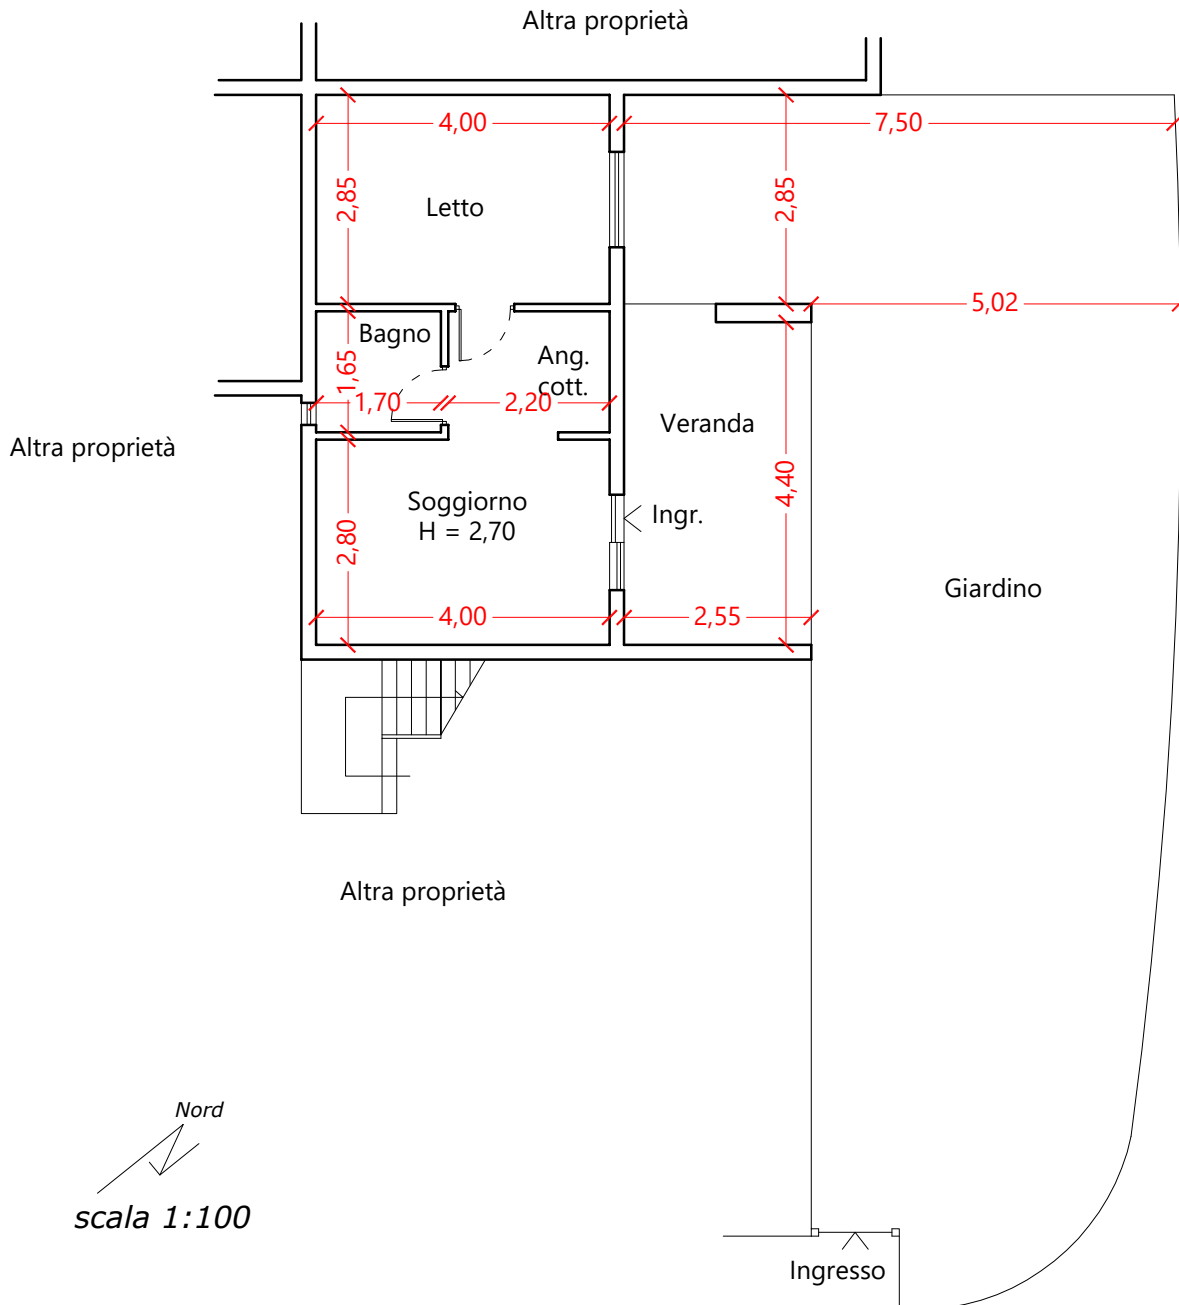

**APPARTAMENTO IN CUTRO (KR) VIA MARINELLA - FABBRICATO 7 - INTERNO 3**  
*censito al NCEU di Cutro al foglio 40 part. 122 sub 3 - piano terra*

*Residence Porto Kaleo*

Nord  
scala 1:100

Superficie Lorda mq 33,90  
Superficie Utile mq 29,35  
Superficie veranda mq 12,35  
Superficie giardino mq 83,00

Il CTU  
arch. Maria Lucente