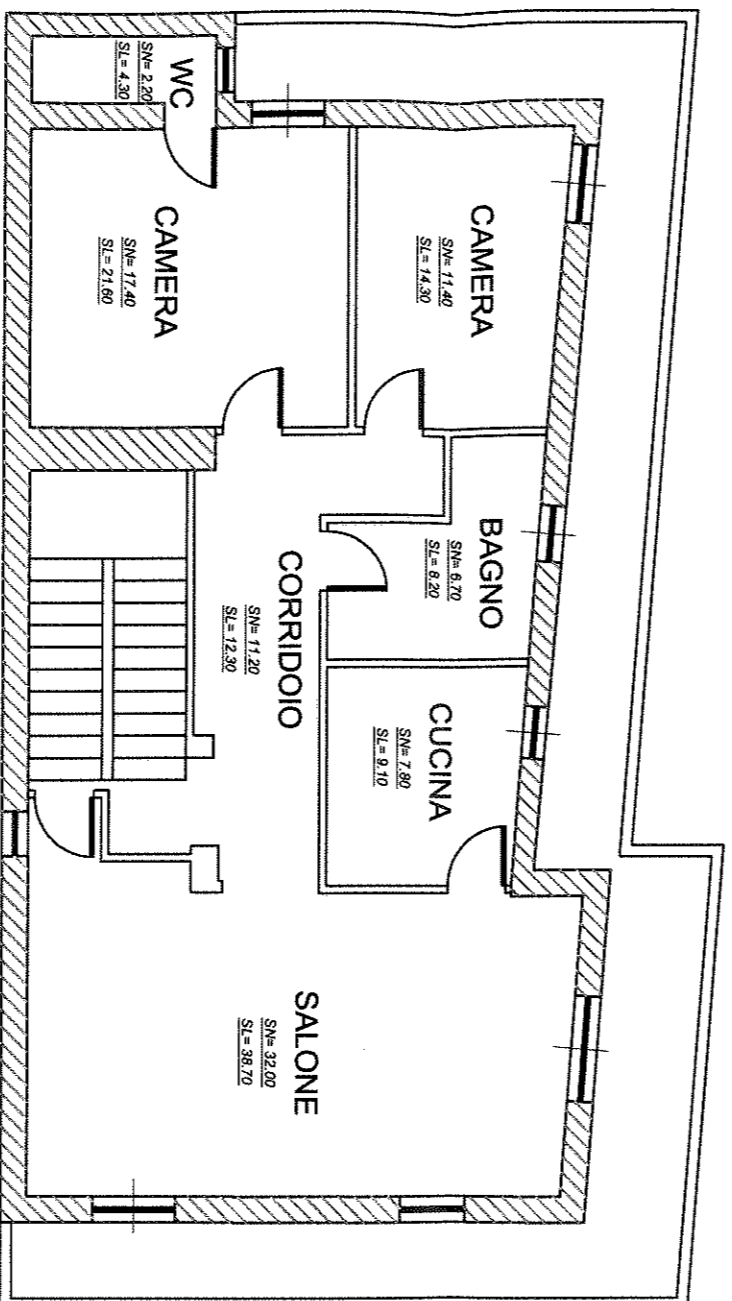

AREA TOTALE Superf. Netta mq 89,00
AREA TOTALE Superf. Lorda mq 100,00

AREA TOTALE Superf. Netta mq 89,00
AREA TOTALE Superf. Lorda mq 108,00
AREA TOTALE Superf. BALCONI mq 39,00

AREA TOTALE Superf. Netta mq 18,00
AREA TOTALE Superf. Lorda mq 23,00